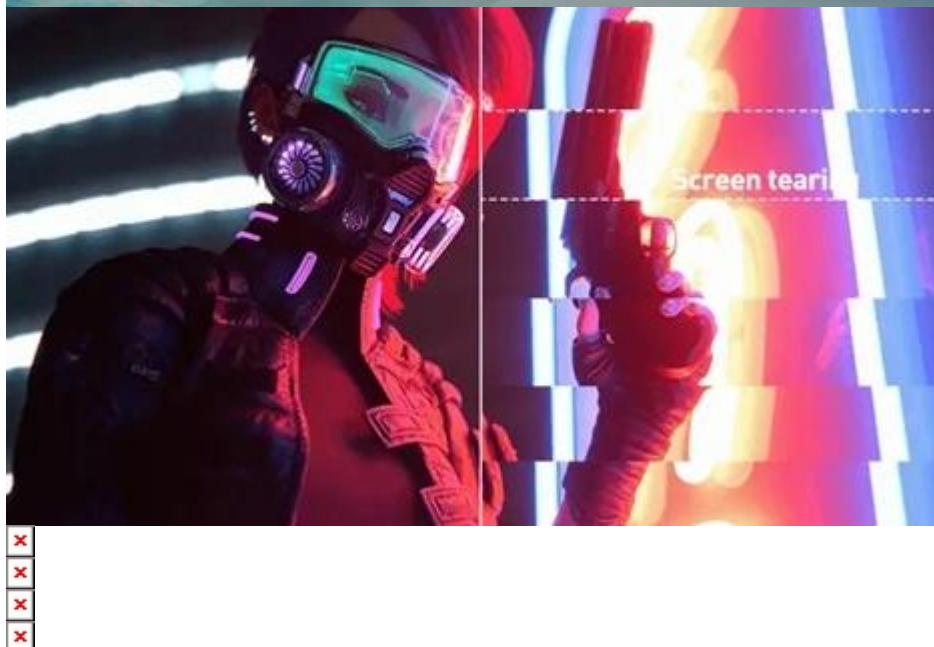

Popis

Prozkoumejte herní světy ze všech stran s monitorem MSI G272QPF E2

Herní monitor MSI G272QPF E2 pro e-sport a špičkové multimediální zážitky. Nabízí plnou výbavu pro dokonalé zobrazení a vítězství v každé bitvě. Monitor disponuje velkým displejem s **úhlopříčkou 27"** a **IPS** panelem se širokými pozorovacími úhly. Čistý a širší obraz ve **WQHD rozlišení** si dopřejete ze všech stran pohledu. **Design s tenkými rámečky** vám zprostředkuje obsah od okraje k okraji bez rušivých přechodů. Panel s technologií **MSI Anti-Flicker** efektivně snižuje blikání, a tak chrání vaše oči.

Monitor MSI G272QPF E2 je navržen především pro náročný gaming, čemuž odpovídá jeho výkon a výbava. Disponuje **obnovovací frekvencí 180 Hz** a **dobou odezvou 1 ms (GtG)**, což umožní jasně a ostře vykreslit obraz v akčních žánrech, jako jsou střílečky, akční adventury, závodní tituly, sporty apod. Před soupeřem tak máte potřebnou výhodu, protože vám neunikne žádný rychlý pohyb.

Aby toho nebylo málo, plynulé zobrazení podporuje také **technologie AMD FreeSync**. Díky tomu se můžete rozloučit s trháním nebo sekáním obrazu. Mezi další herní funkce patří například **režim nočního vidění**, který důmyslně zesvětlí tmavé scény a zákoutí, abyste lépe viděli nepřítel a orientovali se v prostoru.