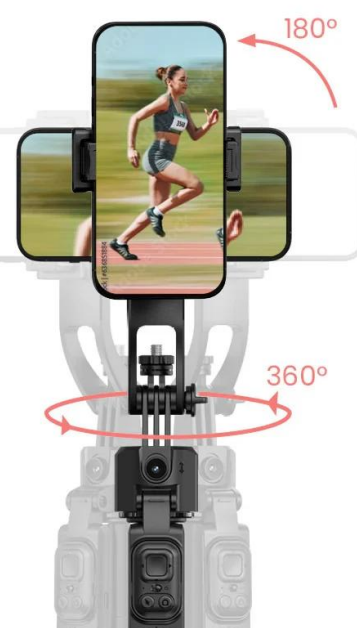

360° otáčení: přináší pohyb do záběrů

Díky 360° otáčení lze snadno pořizovat působivé **panoramatické snímky nebo dynamické kamerové záběry**. Dosáhnete tak **kreativní kompozice obrazu a profesionálního efektu** ve svých videích.