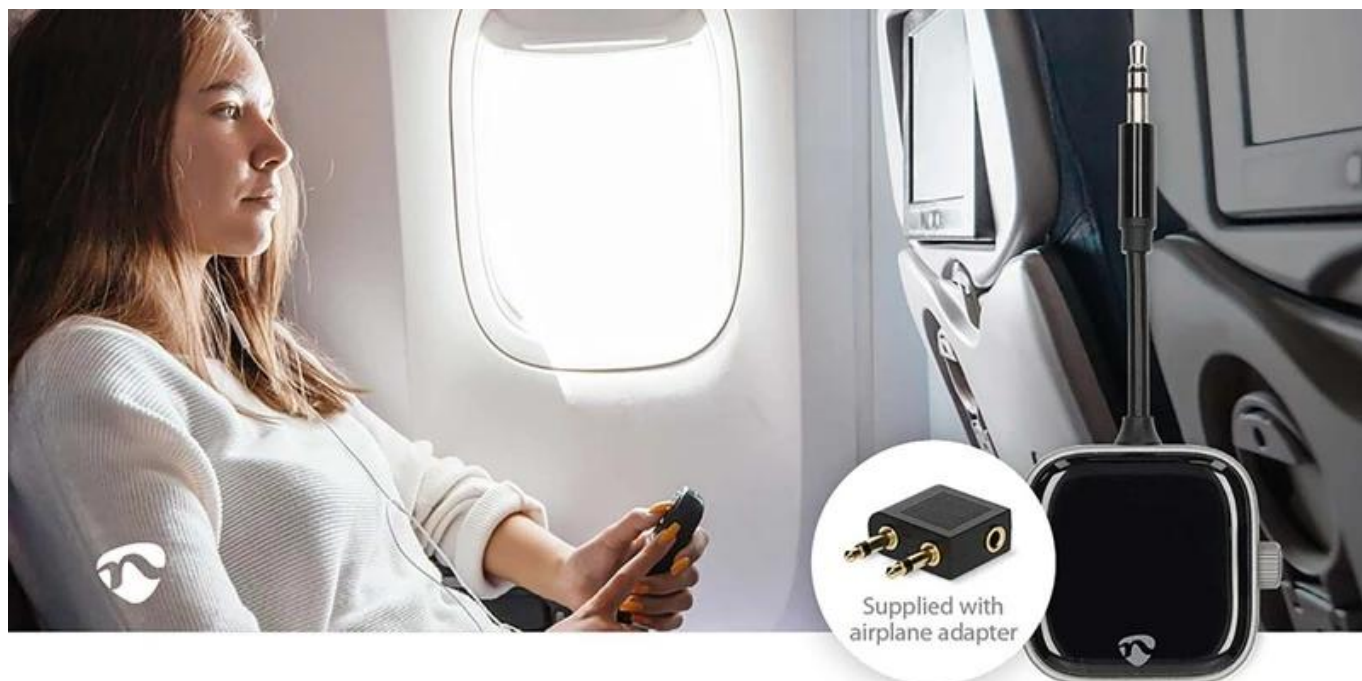

Univerzální 2v1 Bluetooth adaptér Nedis BTTC2550BK v kompaktním provedení, které umožňuje **bezdrátově streamovat zvuk v režimu vysílání i příjmu**. Uplatní se v domácnosti i na cestách jako všestranný pomocník pro poslech. Bluetooth adaptér Nedis BTTC2550BK je vybaven praktickým displejem, který zajišťuje snadnou správu a kontrolu připojených zařízení, sledování stavu baterie, úpravu hlasitosti apod. Díky **funkci duálního párování** lze připojit dvě zařízení současně, ať už v režimu TX (vysílání), nebo RX (příjem).

TX režim (Transmit Mode) promění kompatibilní zařízení v bezdrátový Bluetooth model. Uplatní se ve spojení s TV, PC nebo herní konzolí, přičemž **Bluetooth adaptér Nedis BTTC2550BK** streamuje tento zvuk do vašich bezdrátových sluchátek nebo reproduktorů. Audio zážitky si tak užijete naplno a bez nutnosti kabelů. **RX režim (mód příjmu)** umožňuje **bezdrátové streamování do kabelových zařízení**. Vaše reproduktory, sluchátka, autorádio nebo domácí audio systém transformuje do zařízení s podporou **Bluetooth** a umožní kvalitní bezdrátovou zvukovou reprodukci ze smartphonu, tabletu nebo notebooku.

Hands-free
car kit

Switch operation
and audio
connection modes

Connect via 3.5mm
to any music device

Stream audio
on a single charge

Transmitting and
Receiving

BTTC2550BK

Univerzální 2v1 Bluetooth adaptér pro bezdrátové streamování zvuku v obou směrech.

Kompaktní a přenosný bezdrátový adaptér umožňuje jak odesílání zvuku z nebluetooth zařízení na bezdrátová sluchátka či reproduktory (**TX režim**), tak příjem zvuku ze smartphonu na drátové audio systémy (**RX režim**). Díky integrovanému **displeji** máte vždy přehled o stavu baterie, hlasitosti, použitém kodeku a připojených zařízeních.