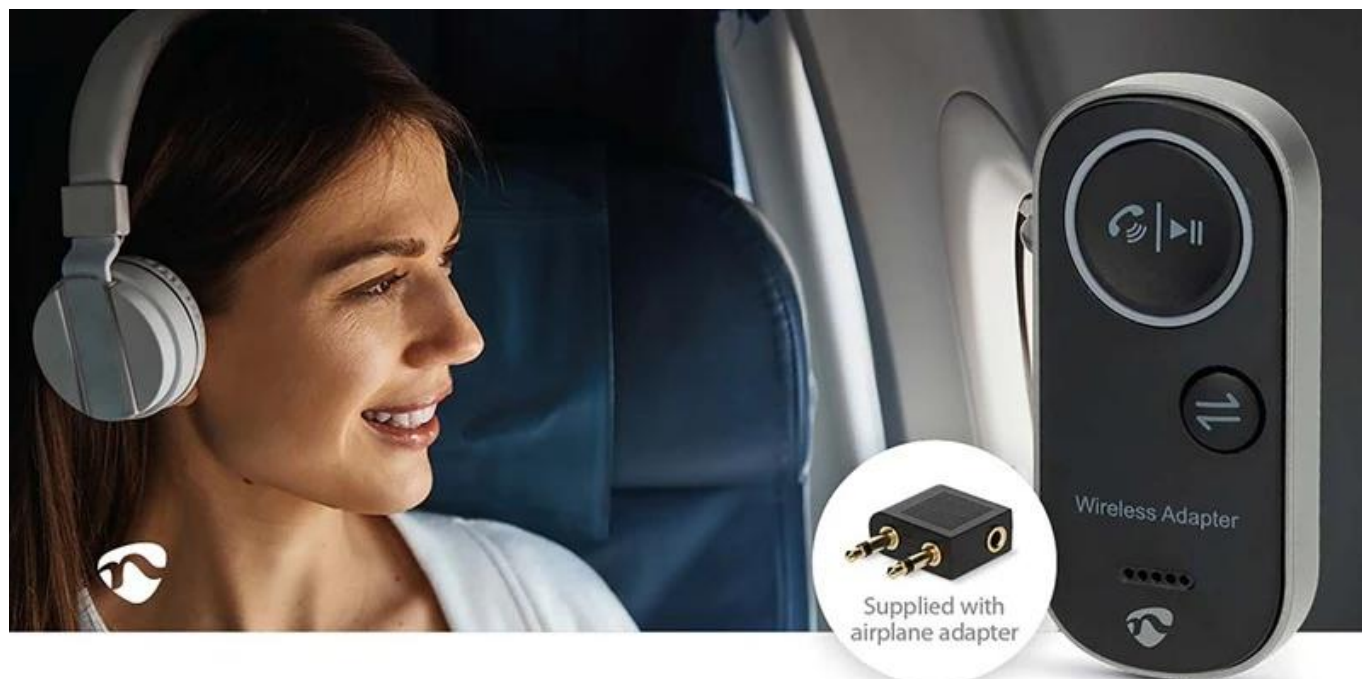

Bezdrátový audio adaptér Nedis BTTC2500BK, se kterým vytvoříte audio centrum se silným zvukem. Díky **TX režimu (vysílání)** adaptér udělá z vaší TV, počítače nebo herní konzole bezdrátový zdroj zvuku a umožní **streamování do Bluetooth sluchátek** bez zpoždění. Díky **RX režimu (příjem)** se **promění drátové reproduktory, autorádia** nebo domácí stereo systém na přijímač Bluetooth. **Podpora duálního párování** umožní konektivitu dvou zařízení v současně, ať už v režimu vysílání, nebo příjmu. Přepínání mezi nimi je otázkou okamžiku, bez opakovaného párování.

Na cestách oceníte režim **Handsfree**, který vám umožní komfortní a bezpečné telefonování během jízdy v autě. **Bezdrátový audio adaptér Nedis BTTC2500BK** zvládne **až 10 hodin provozu** na jedno nabití. Nízká latence podporuje audio bez zpoždění, díky čemuž je vhodný také pro sledování filmů nebo videí. **Konektory USB-C (vstup) a 3,5mm jack výstup** zajistí kompatibilitu s moderními i staršími zařízeními. I přes **kompaktní design** toho zvládne víc než leckteré domácí stereo, a přesto se vejde do kapsy.

Connect via 3.5mm
to any music device

Extremely long
battery life

Transmitting and
Receiving

Nedis BTTC2500BK

Kompaktní bezdrátový audio adaptér 2v1 s duálním párováním pro maximální flexibilitu.

Všestranné zařízení umožňuje bezdrátově streamovat zvuk v režimu **vysílání (TX)** i **příjmu (RX)**, takže je ideálním společníkem pro použití doma, na cestách i v autě. Díky možnosti **duálního párování** můžete připojit dvě zařízení současně v obou režimech a bez námahy přepínat mezi oblíbenými zařízeními bez nutnosti neustálého přepojování.