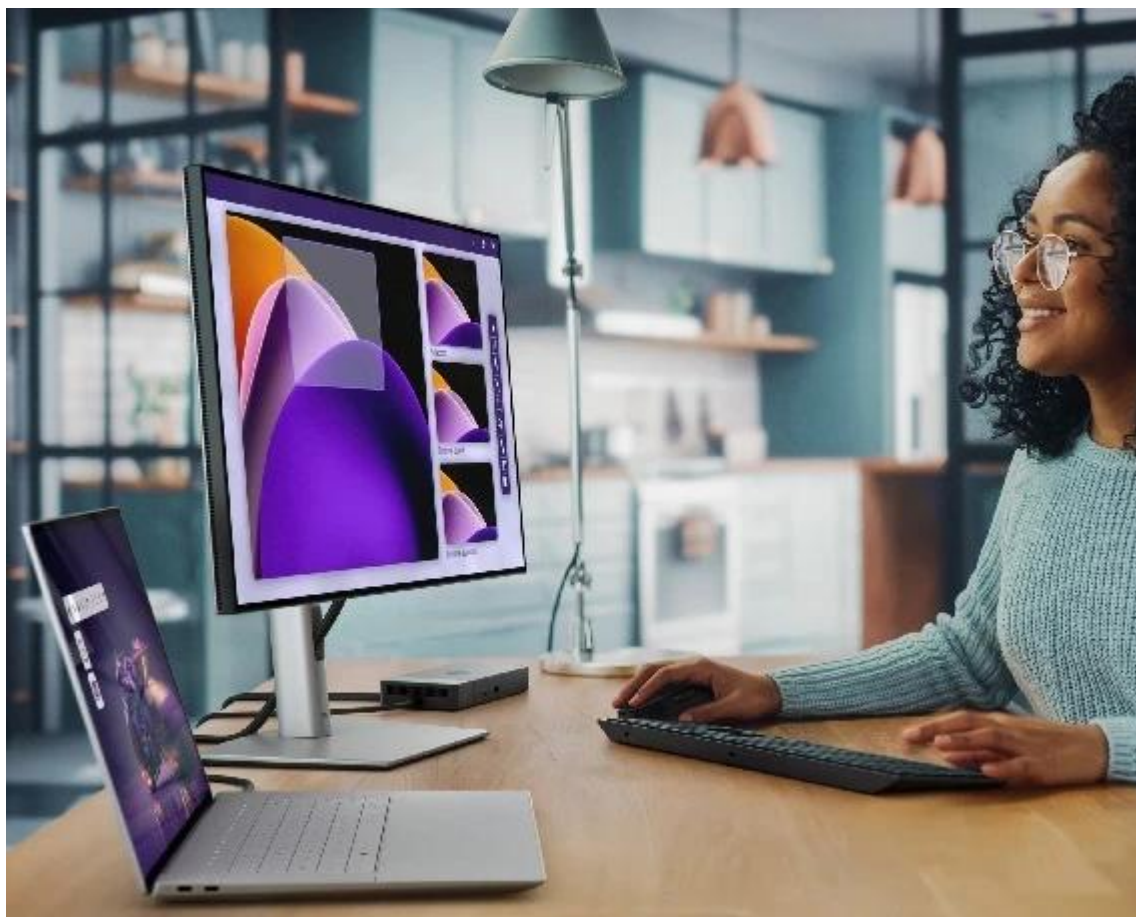

Popis

Dell 16 Premium DA16250 - nevyhýbá se ani té nejtěžší práci

Notebook Dell 16 Premium DA16250 vás oslní elegantním vzhledem, výkonem a pořádnou dávkou **umělé inteligence**. Bude vám krýt záda při každém pracovním projektu a nespokojí se s nějakými polovičatými výsledky. Tento **16,3palcový model** zvládne vše - od tabulek přes datové analýzy až po kreativní činnosti. **Notebook Dell 16 Premium DA16250** pohání **procesor Intel Core Ultra 7**, který si perfektně rozumí s AI a vytvoří řešení přesně na míru vašim požadavkům.

IPS displej s Full HD+ rozlišením rozmazlí oči i náročných uživatelů. Kromě ostrého obrazu displej vykresluje obsah hladce a plynule díky **až 120Hz obnovovací frekvenci**. Zvukový systém v podobě **reproduktorů s Dolby Atmos a Waves MaxxAudio** pro 360° prostorové ozvučení. Je ideální pro poslech hudby, sledování filmů, videí a hraní.