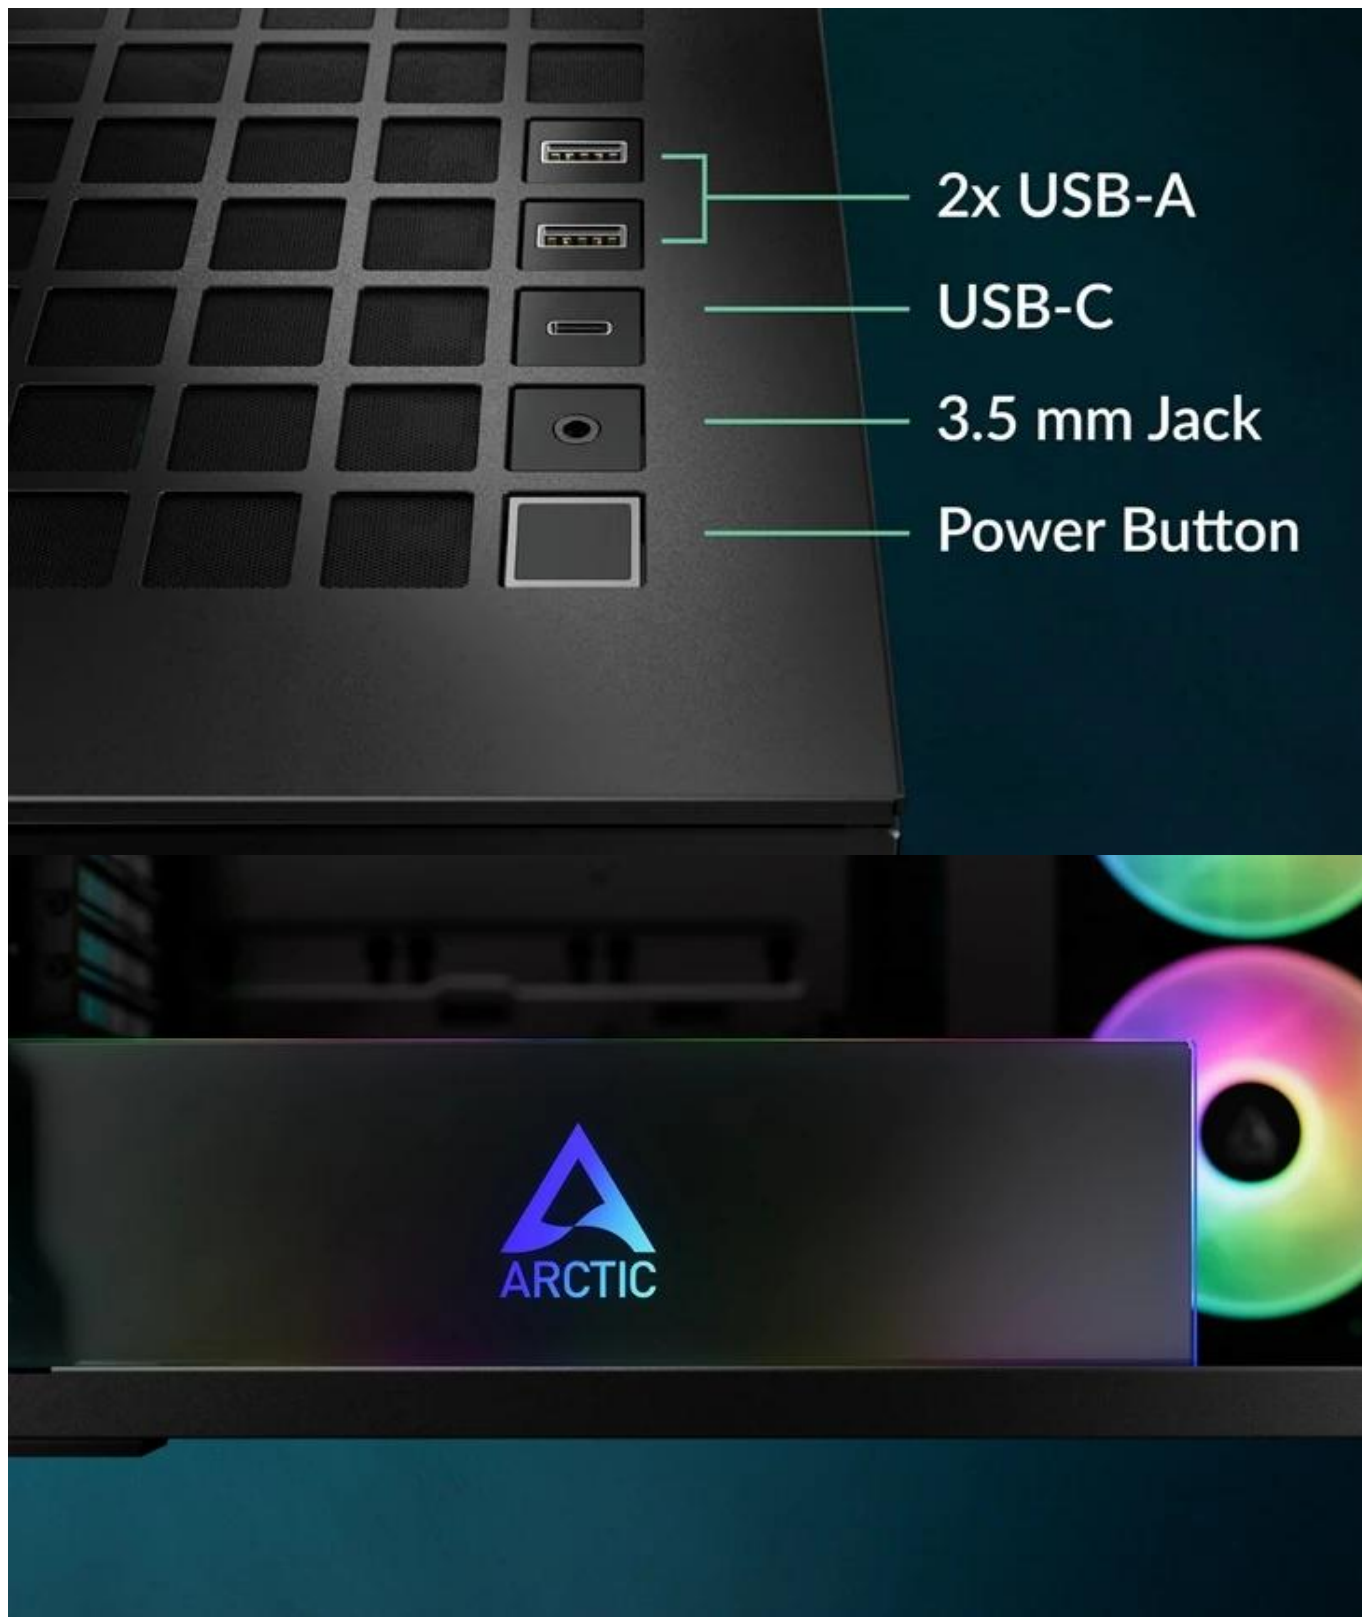

ARCTIC Xtender VG Mirror černá

Prémiová E-ATX PC skříň s vertikálním držákem grafické karty a elegantním černým zrcadlovým sklem.

Představujeme špičkovou herní skříň navrženou pro náročné sestavy s podporou **základních desek až E-ATX** o šířce až **285 mm**. Skříň vyniká moderním designem s **černým zrcadlovým temperovaným sklem** na přední i boční straně, které