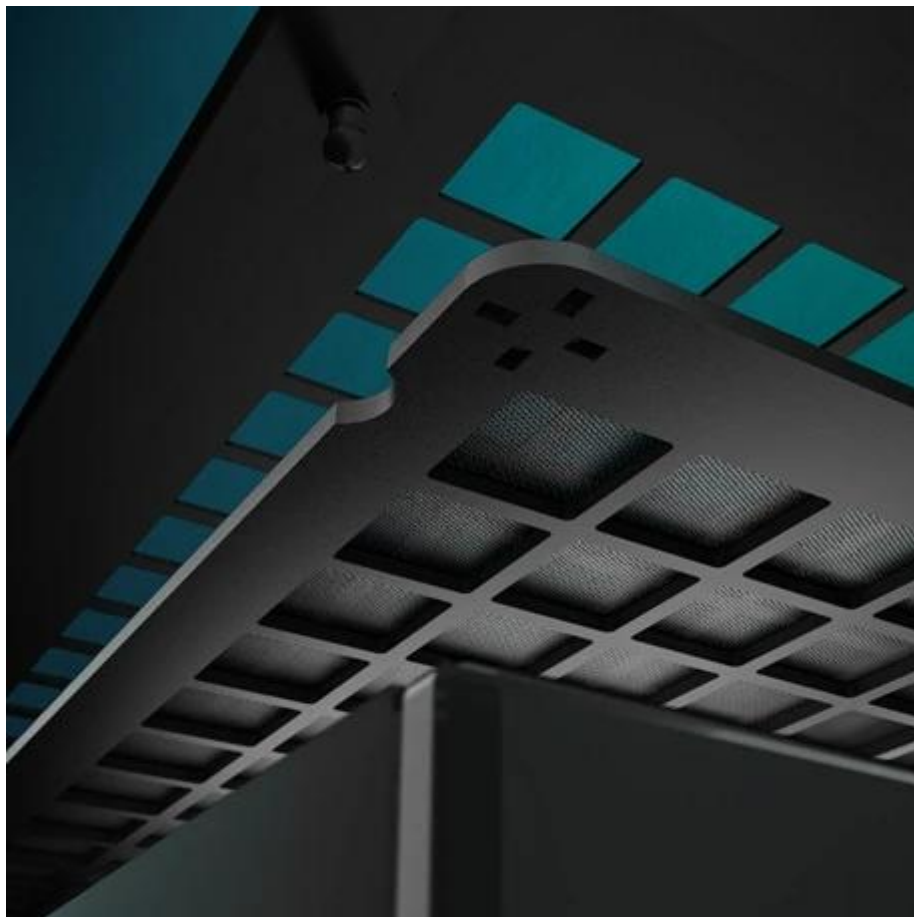

## ARCTIC Xtender VG Mirror - spolehlivý výstavní plac pro PC komponenty

**PC skříň ARCTIC Xtender VG Mirror** pro stavbu výkonného systému, který se nebude krčit v nevzhledné krabici. **Prémiová konstrukce** poutavá na pohled nebo podpora špičkového chlazení jsou jen některé aspekty, kterými si tato počítačová skříň získá pozornost. Skříň **formátu Middle Tower** nabízí dostatek prostoru pro výkonné komponenty a jejich pohodlnou instalaci. Podporuje **základní desky o velikosti až E-ATX** o šířce až 285 mm, **GPU** a efektivní chlazení. **Zrcadlové temperované sklo** je elegantní a umožňuje pohled od útroby sestavy. **Decentní odlesky** dodají také patřičný šmrnc.