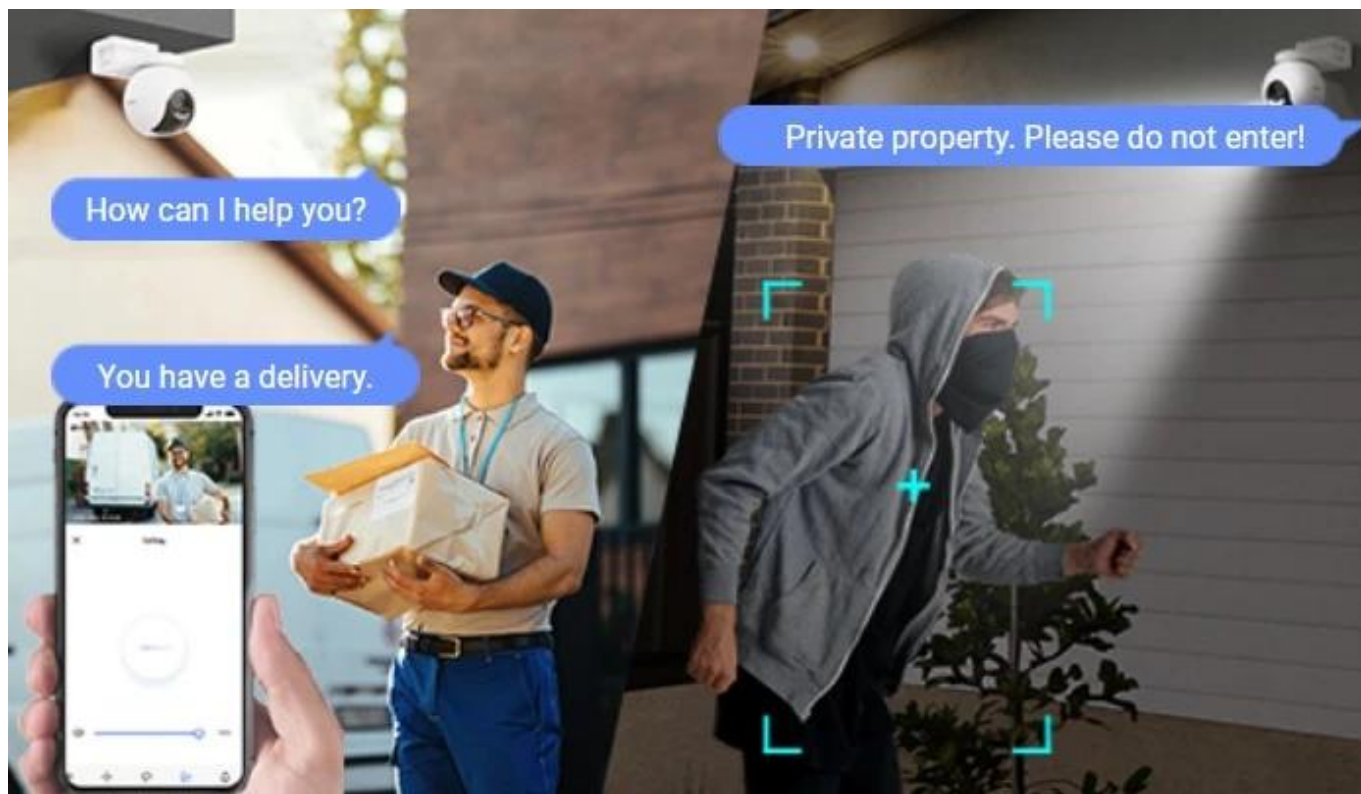

Stav: Nové zboží

Popis

Kamera EZVIZ HB8 Pro - chrání domov ve dne i v noci

Bezpečnostní IP kamera EZVIZ HB8 Pro pro snímání venkovního okolí nebo prostoru ve vašem chytrém domě. Podporuje obraz ve vysoké kvalitě a širokou škálu funkcí, díky kterým získáte maximální míru zabezpečení a pohodlné ovládání.

Bezpečnostní IP kamera EZVIZ HB8 Pro pro snímání venkovního okolí nebo prostoru ve vašem chytrém domě. Podporuje obraz ve vysoké kvalitě a širokou škálu funkcí, díky kterým získáte maximální míru zabezpečení a pohodlné ovládání.

Solární panel přináší pohodlný a ekologický způsob dobíjení vybraných bezdrátových kamer EZVIZ. Dostatečnou flexibilitu při volbě umístění zajistí 3 metry dlouhý kabel zakončený konektorem **USB-C**.

Součástí balení je **solární panel**, USB-C kabel, montážní šablona, držák k uchycení a sada šroubů.