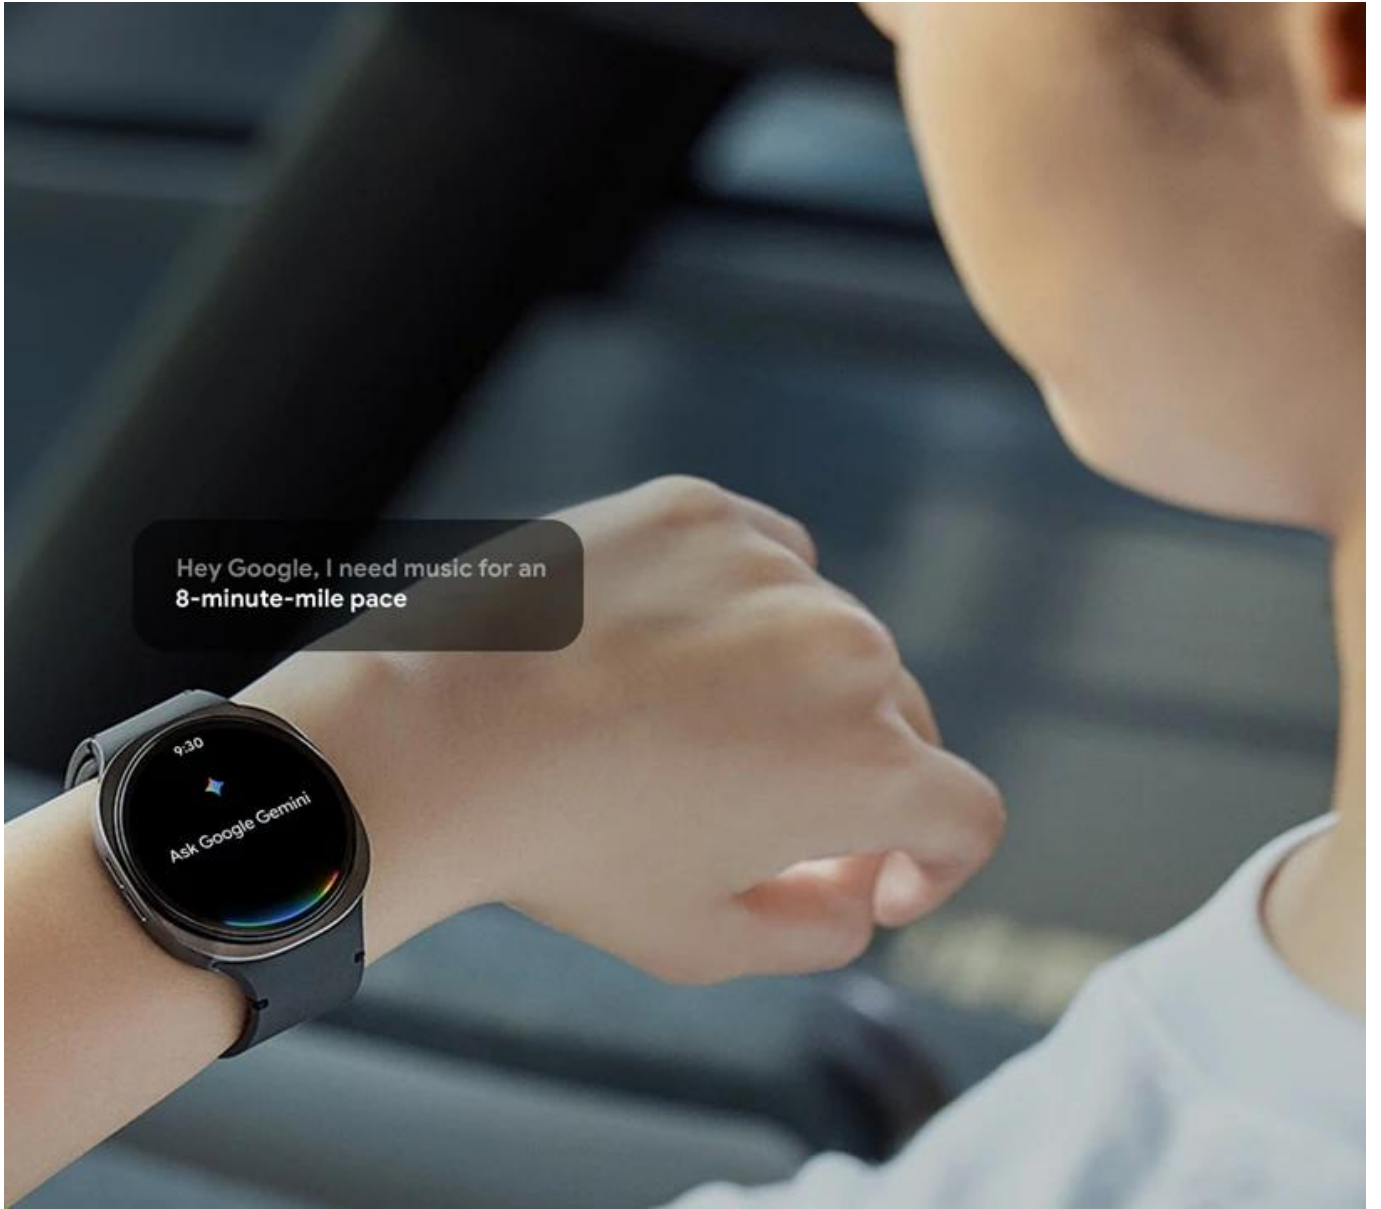

## SAMSUNG GALAXY WATCH8 44MM STŘÍBRNO-BÍLÉ

Cena celkem:	<b>9 237 Kč</b> <b>(bez DPH: 7 634 Kč)</b>
Běžná cena:	<b>10 160 Kč</b>
Ušetříte:	<b>924 Kč</b>
Kód zboží:	HODSAM1080
Part No.:	SM-L330NZSAEUE
Záruka:	12 měs.
Stav:	Nové zboží

## Samsung Galaxy Watch8 - elegantní fitness trenér na vašem zápěstí

**Chytré hodinky Samsung Galaxy Watch8** spojují tenký, **stylový design a pokročilé funkce pro zdraví, sportovní aktivity i každodenní život**. Díky svému vzhledu se budou na zápěstí vyjímat, ať už běháte, sedíte v kanceláři nebo v divadle. Kruhový **AMOLED displej** s vysokou svítivostí dosahuje skvělé čitelnosti i na přímém slunci.

Hey Google, I need music for an  
8-minute-mile pace

9:30  
Ask Google Gemini

A co všechno vám displej ukáže? Hodinky **Samsung Galaxy Watch8** se zaměřují na monitoring zdraví. Disponují funkcemi **měření tepu, hladiny antioxidantů v pokožce nebo analyzují kvalitu spánku**. Díky tomu přispívají k lepšímu sledování celkové kondice, případně zjištění abnormálních hodnot. **Výkonný procesor** podporuje chod bez zdržení a hodinky dovedou plynule zpracovat všechna potřebná data. Samozřejmostí je také přítomnost pestré konektivity v podobě **Bluetooth, Wi-Fi, NFC** nebo **GPS**, takže propojení není problém.