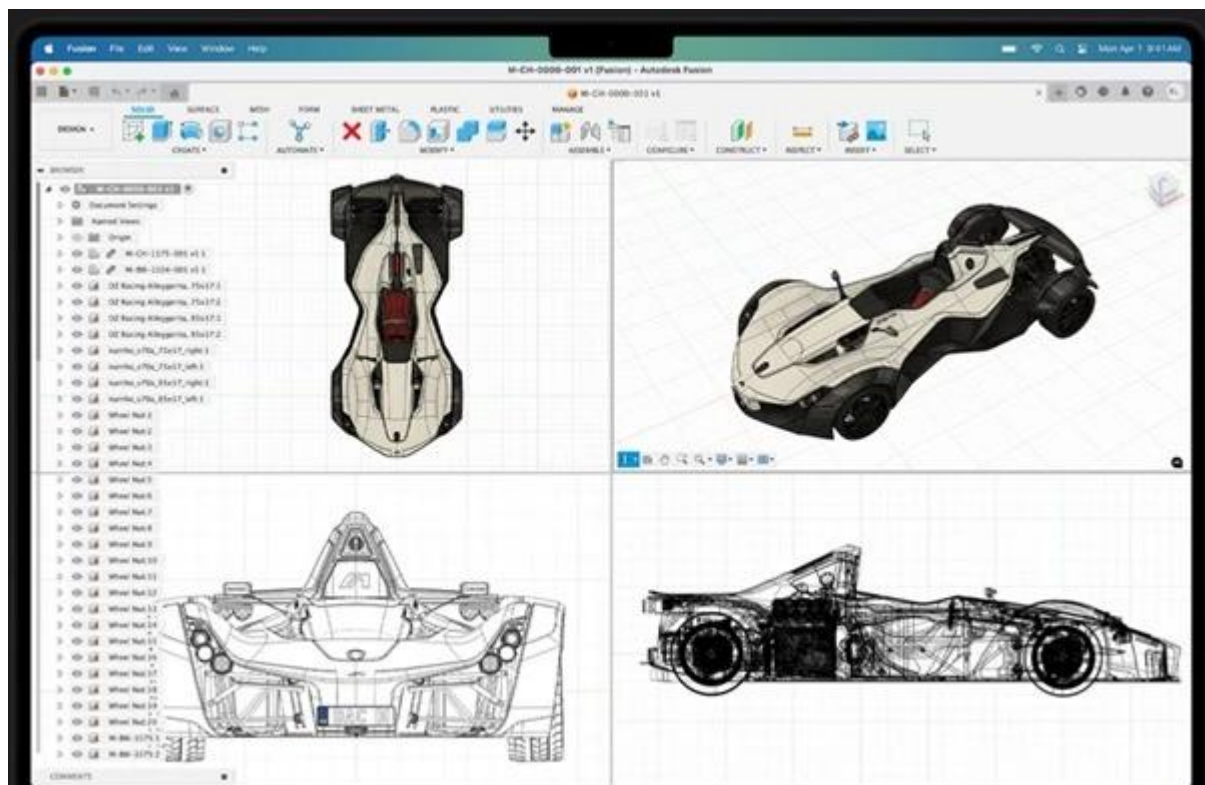

Apple MacBook Pro 16 - vezme z gruntu každý projekt na velkém displeji

Apple MacBook Pro 16 reflektuje všechny požadavky profesionálů. Nová generace špičkového přenosného zařízení drží krok s moderní dobou. Základem výkonu je 14jádrový procesor Apple M4 Pro, který představuje další skok na poli notebooků Apple. Je vyroben moderní technologií a ve spojení s vyspělou architekturou GPU produkuje vyšší výkon při plnění náročných úkolů a velkých projektů. O vizuální výkon se stará grafická karta Apple GPU s 20 jádry. Dynamická mezipaměť svižně reaguje na aktuální výpočetní procesy a optimalizuje výkon GPU při všestranném použití. Uplatní se při činnosti s profi aplikacemi a dalším softwarem, samozřejmostí je také editace nebo hraní her.

Koukejte na obsah optikou Retiny

Liquid Retina XDR displej disponuje úhlopříčkou 16,2" a nabízí velkou plochu pro sledování obsahu. Extrémní dynamický rozsah (XDR) zafixuje váš zrak mimořádnou reprodukcí detailů, světlých tónů i tmavých oblastí. Produkuje přesné barvy a díky podpoře ProMotion je vhodný pro profesionální zaměření.

Periferie všech typů, připojte se

Apple MacBook Pro 16 obsahuje bohatou nabídku portů pro připojení rozličného příslušenství a flexibilní pracovní činnost. Umožní vám připojit vysokorychlostní periferie, monitory, paměťové karty apod. Univerzálnost podporuje také dostupná výbava v čele s 12Mpx Center Stage webkamerou. On-line komunikace doplňuje také trojice mikrofonů a k ozvučení poslouží rovnou 6 reproduktorů. Samozřejmě je přítomen již tradiční Touch ID pro zabezpečení otiskem prstu nebo Force Touch trackpad.