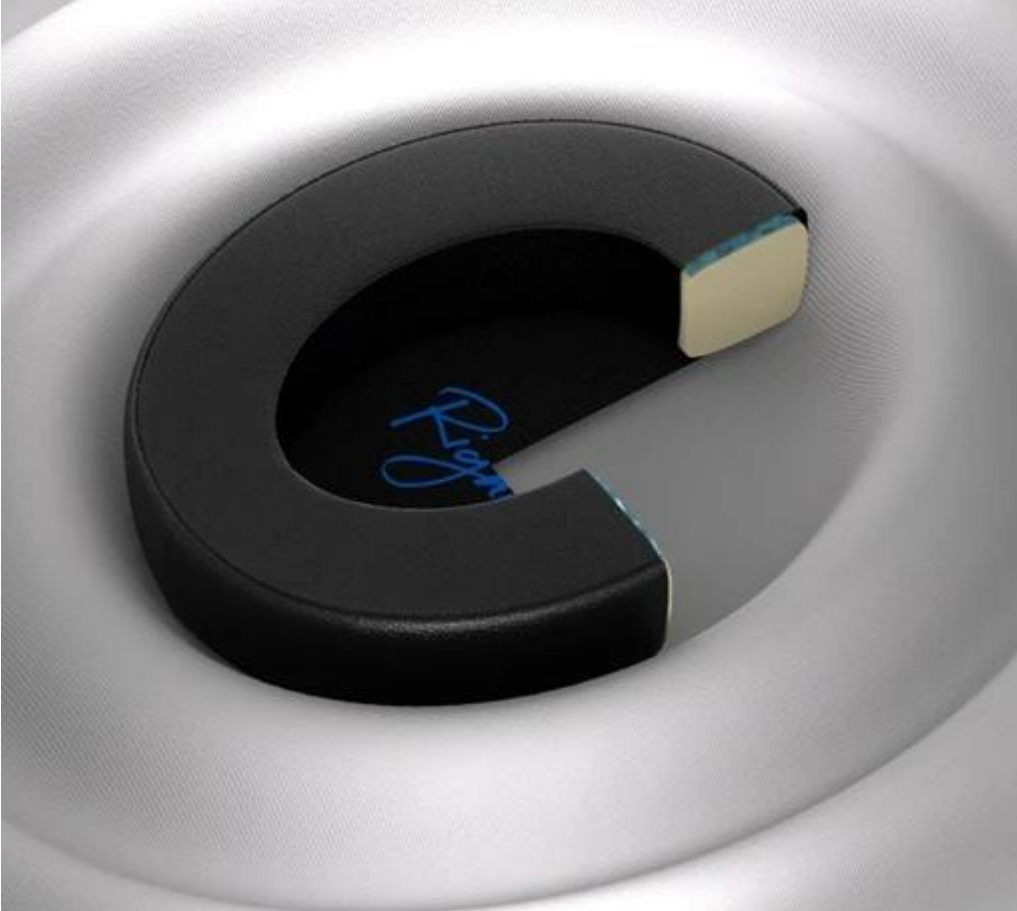

Stylové náušníky Endorfy Earpads Cool Hybrid, se kterými dosáhnete nové úrovně pohodlí. Nejedná se jen tak o ledajaký doplněk, toto je opravdový upgrade pro vaše sluchátka, a hlavně vaše uši. Ať už pracujete, hrajete, relaxujete u filmů nebo poslechu hudby, zůstanete v pohodě. **Náušníky Endorfy Earpads Cool Hybrid** jsou zhotoveny z paměťové pěny, které jsou vyplněny speciálním **chladicím materiálem**. Tato unikátní **gelová vrstva** efektivně chladí a **zabraňuje přehřívání uší** během dlouhodobého během horké herní akce nebo letních dnů.

V druhém sledu se pak optimálně přizpůsobí každému tvaru hlavy, uší a dokonale sedí. **Hybridní design kombinuje PU kůži na bocích s jemnou tkaninou vpředu**, což přispívá nejenom k luxusnímu vzhledu, ale také vylepšené akustice a **izolaci hluku**. Náušníky Endorfy Earpads Cool Hybrid jsou navrženy **pro modely Viro, Viro Plus nebo Viro Infra**, ale současně jsou kompatibilní i s dalšími modely, které mají podobný design a rozměry.

Gelová vrstva okamžitě poskytuje osvěžující chlad a snižuje přehřívání uší. **Paměťová pěna** se dokonale přizpůsobí tvaru hlavy a uší, zajišťuje optimální tlak a stabilitu. Moderní design s modrým označením LEFT a RIGHT usnadňuje správnou montáž.

- Speciální chladicí gel pro okamžitý osvěžující efekt a snížení přehřívání
- Polstrování z paměťové pěny se přizpůsobí individuálnímu tvaru hlavy a uší
- Hybridní konstrukce kombinuje PU kůži na bocích s měkkou látkou vpředu
- Vyvážený zvuk s optimální izolací a širokým zvukovým polem
- Kompatibilní s řadou Viro (Viro, Viro Plus, Viro Infra) a podobnými modely
- Rychlá a snadná instalace díky uživatelsky přívětivému montážnímu systému
- Rozměry 110 x 90 mm s univerzální velikostí pro většinu sluchátek