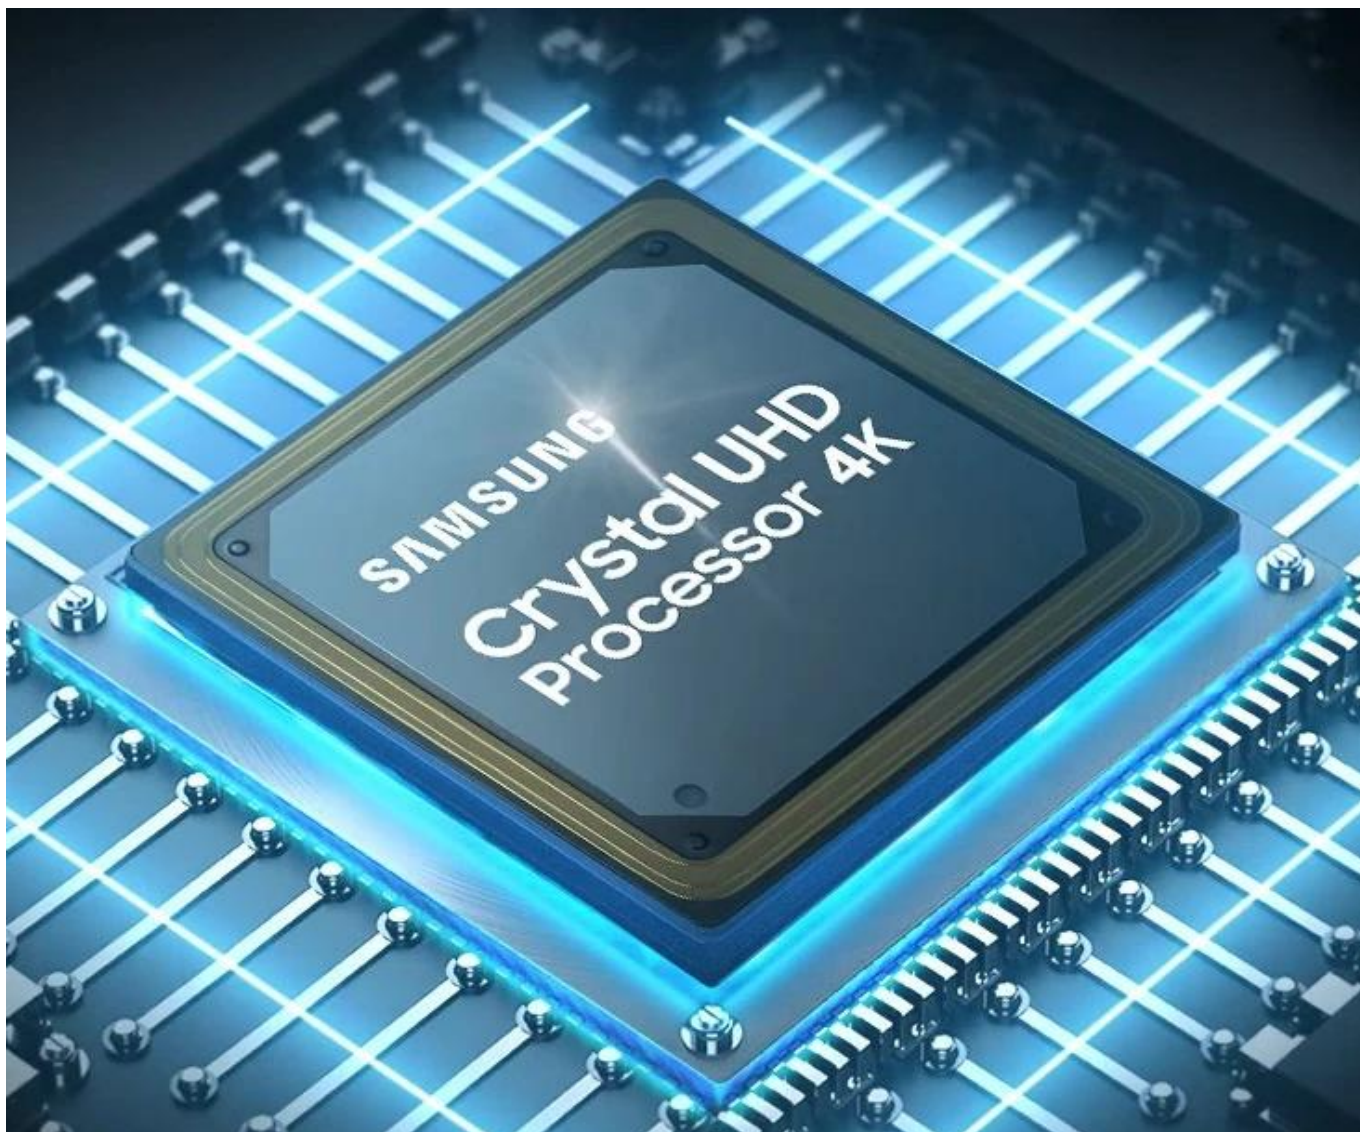

SAMSUNG CRYSTAL UE50U8072F 50"

Cena celkem:	9 446 Kč (bez DPH: 7 807 Kč)
Běžná cena:	10 391 Kč
Ušetříte:	945 Kč
Kód zboží:	TELSAM1292
Part No.:	UE50U8072FUXXH
Záruka:	24 měs.
Stav:	Nové zboží

Popis

Samsung Crystal UHD UE50U8072F - chytré domácí kino

S **chytrou televizí Samsung Crystal UHD UE50U8072F** si užijete filmové zážitky ve večerních i denních hodinách. Tato modelová řada je navržena pro moderní domácí zábavu a přinese vám takové dojmy, které ve vás budou rezonovat ještě po závěrečných titulcích. **Samsung Crystal UHD UE50U8072F** disponuje obrazovkou s úhlopříčkou 50 palců, na které je neustále na co koukat. **Integrovaný Crystal Processor 4K** vymaluje obraz jako z pohádky – bez ohledu na filmový žánr. Procesor s technologií **upscalingu** zvyšuje rozlišení až na **kvalitu 4K**, přináší širší paletu barev, realistické a detailní vykreslení obrazu. Samozřejmostí je dokonale ostrý obraz, který zchytí i velmi jemné detaily.

Smart TV Samsung Crystal UE50U8072F se může pyšnit **designem MetalStream**, který dodá vašemu interiéru punc luxusu. Jednoduchá kovová konstrukce rovněž poskytuje více prostoru pro samotnou obrazovku, takže vám při sledování nebude nic překážet. **Operační systém Tizen Smart TV** představuje uživatelsky přívětivé rozhraní pro přístup ke streamovacím službám a personalizované multimediální zážitky.