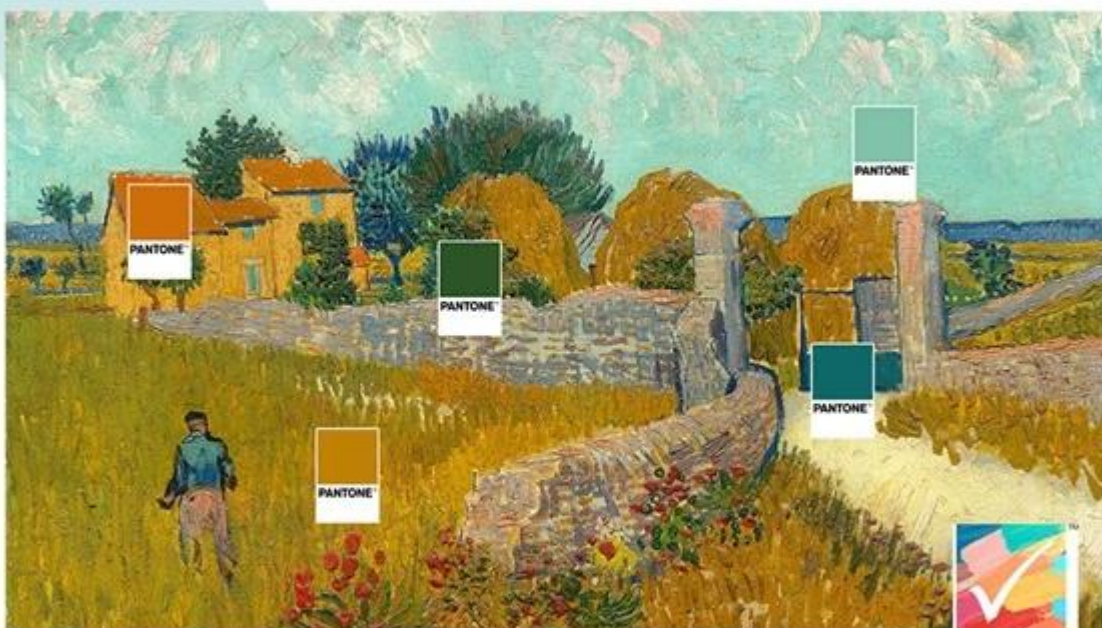

Popis

TV Samsung The Frame QE43LS03F - digitální obraz v obrazu

Samsung The Frame QE43LS03F promění váš obývací pokoj v televizní galerii. **Obrazovka s úhlopříčkou 43 palců** je vyvedena v **provedení obrazového rámu**, díky čemuž dokonale splyne s interiérem. **Unikátní režim Art Mode** promění obrazovku v digitální galerii s přehlídkou uměleckých děl z celého světa nebo vašich fotografií.

Tento model tak spojuje umělecký design s moderními technologiemi a je ideální pro všechny, kteří hledají estetický přesah a výkon. **Samsung The Frame QE43LS03F** je vybaven výkonným **QLED panelem**, který produkuje obraz v ostrém **rozlišení 4K**. Dokáže zachytit každý detail a podpoří špičkovou kvalitu filmů, seriálů, her a dalšího vizuálního obsahu.