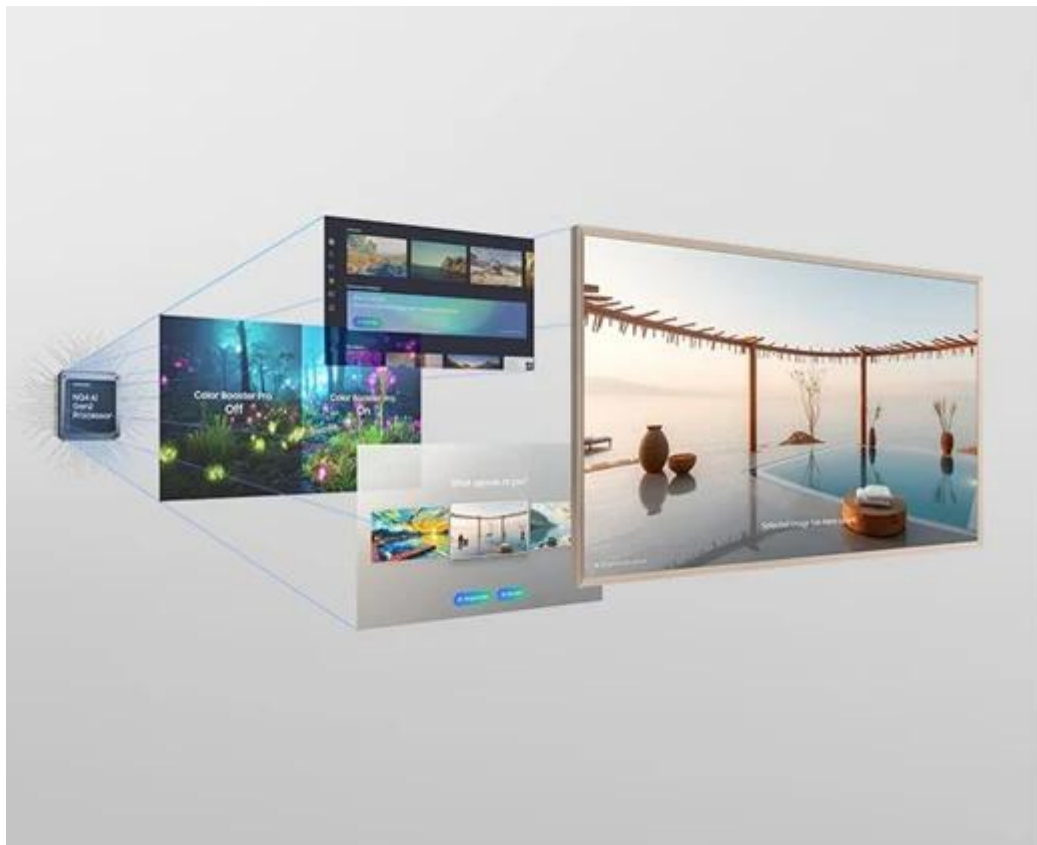

Popis

TV Samsung The Frame QE43LS03F - digitální obraz v obrazu

Samsung The Frame QE43LS03F promění váš obývací pokoj v televizní galerii. **Obrazovka s úhlopříčkou 43 palců** je vyvedena v **provedení obrazového rámu**, díky čemuž dokonale splyne s interiérem. **Unikátní režim Art Mode** promění obrazovku v digitální galerii s přehlídkou uměleckých děl z celého světa nebo vašich fotografií.

Tento model tak spojuje umělecký design s moderními technologiemi a je ideální pro všechny, kteří hledají estetický přesah a výkon. **Samsung The Frame QE43LS03F** je vybaven výkonným **QLED panelem**, který produkuje obraz v ostrém **rozlišení 4K**. Dokáže zachytit každý detail a podpoří špičkovou kvalitu filmů, seriálů, her a dalšího vizuálního obsahu.

Operační systém Tizen přináší funkce **Smart TV**, a to včetně přístupu ke streamovacím službám. S televizorem **Samsung The Frame QE43LS03F** tak multimediální zábava nikdy nekončí.