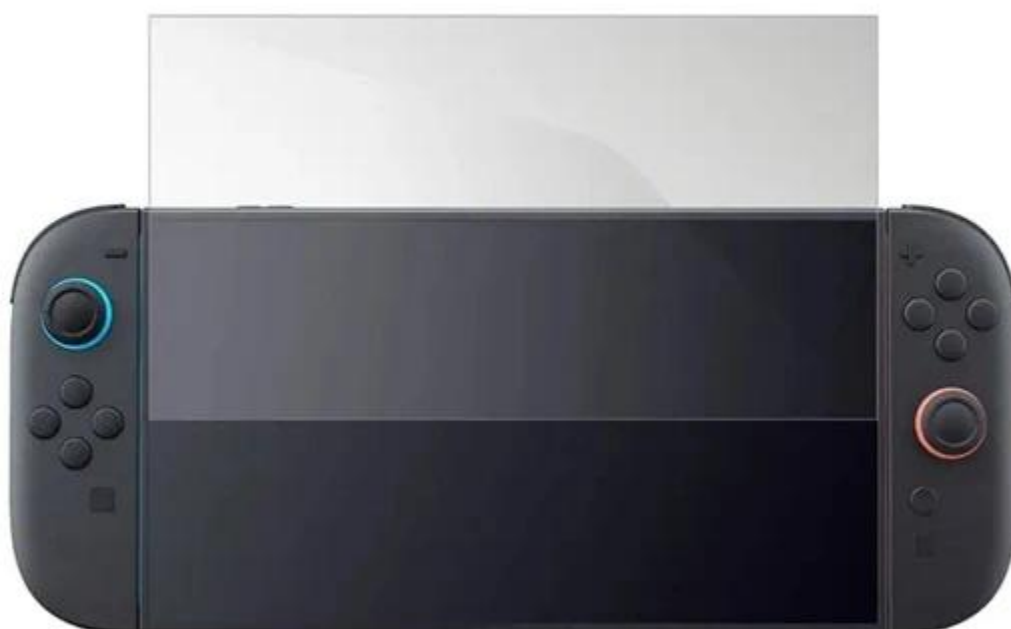

SUBSONIC BY SUPERDRIVE FÓLIE PRO SWITCH 2

Cena celkem:

205 Kč
(bez DPH: 169 Kč)

Běžná cena:

225 Kč

Ušetříte:

20 Kč

Kód zboží:

SUBSONIC by SUPERDRIVE fólie pro Switch 2 - nový level proti poškrábání

Nenechte svoji herní **konzoli Nintendo Switch 2** napospas upatlaným prstům, škrábancům nebo nečekaným testům odolnosti a chraňte displej **tvrzeným sklem SUBSONIC by SUPERDRIVE**, speciálně navrženým pro Switch 2. **Tvrzené sklo 9H** je navrženo tak, aby pohltilo nárazy a chrání displej před poškrábáním ostrými předměty, jako jsou například klíče. Při nárazu se fólie roztříští na malé neostře částičky, díky čemuž je obrazovka primárně **chráněna před poškozením**.

Povrchová úprava je odolná nejen proti škrábancům, ale také prachu. **Instalace je snadná** a podporuje snadné přilnutí k povrchu bez nevzhledných bublin. **SUBSONIC by SUPERDRIVE fólie pro Switch 2** zvýší ochranu displeje a udělá z něj neviditelnou neprůchozí bariéru. Mimořádně tenká fólie dosahuje **tloušťky pouhých 0,24 mm**, díky čemuž je dokonale průhledná a každý pixel oblíbené hry si užijete bez zkraslení.