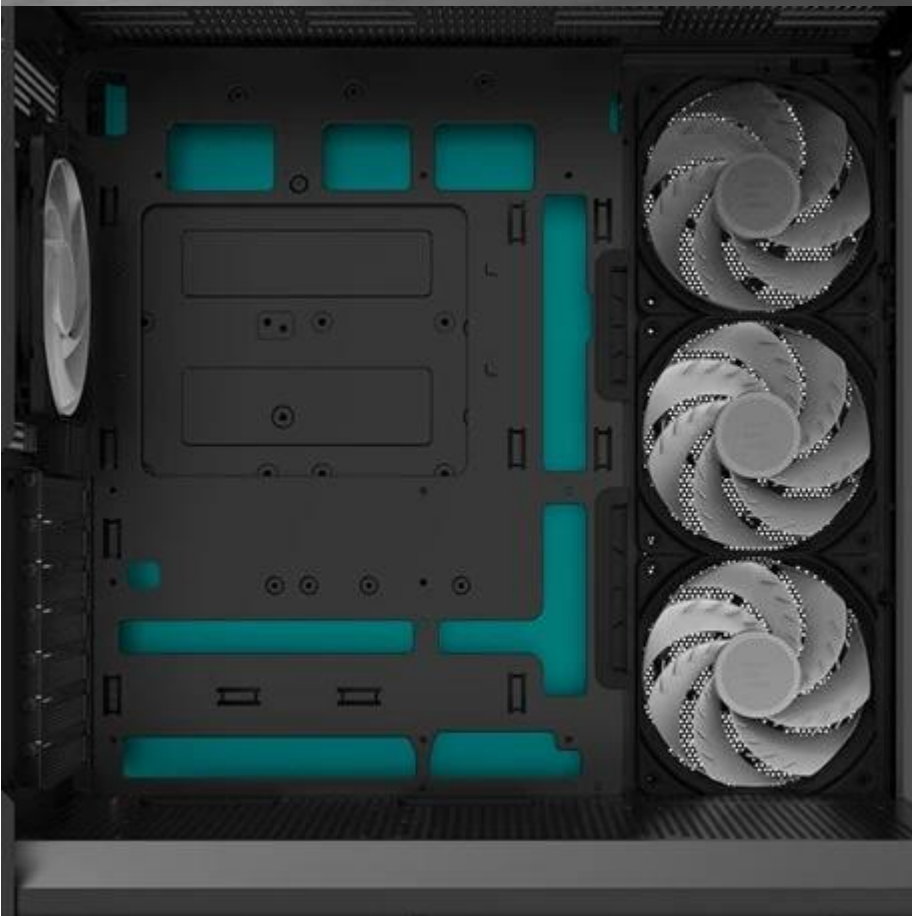

Popis

ZALMAN P40 Namu - když se pod designem skrývá výkon

Počítačová skříň ZALMAN P40 Namu, ve které budou vaše komponenty bezpečně šlapat. Kovový design zajišťuje zvýšenou odolnost a vnitřní uspořádání poskytne prostor potřebný pro uložení všech komponent. **Prosklená bočnice s předním panelem** je pak výkladním oknem pro vaše komponenty.

Díky **čtveřici předinstalovaných 120mm ventilátorů s ARGB podsvícením** je zajištěno nejenom efektivní chlazení, ale také stylový gamingový vzhled. O jedinečné vzezření se stará také **dřevěný dekor** ve spodní části. Na jeho boční straně najdete také dobře dostupné **konektory USB 3.0, USB-C port** a kombinovaný audio port pro sluchátka a mikrofon.

ZALMAN P40 Namu

Elegantní počítačová skříň nabízí **prosklenou bočnici i přední panel**, prvotřídní kovovou konstrukci a stylové **dřevěné doplňky**. Osazení komponentami je lehké díky intuitivnímu **systému správy kabeláže**, kabely tedy nikde zbytečně nepřekáží. Skříň je osazena **čtyřmi 120mm ventilátory s ARGB podsvícením**. Potěší také možnost rozšíření o dalších 7 ventilátorů, magnetické prachové filtry, ARGB rozbočovač a **otočný PCI slot** pro flexibilní instalaci grafické karty (držák GPU je součástí balení). Důmyslné řešení umožňuje pohodlné umístění **až 360 mm dlouhého výměníku vodního chlazení** na horní nebo boční straně. Ve skříni je dostatek prostoru pro chladič CPU do výšky až 165 mm a grafickou kartu o délce až 420 mm. Na bočním panelu se nachází **dva USB 3.0** porty, jeden **USB-C** port a kombinovaný audio port pro sluchátka a mikrofon. Skříň je dodávána **bez zdroje**.

ZÁKLADNÍ SPECIFIKACE

Provedení skříně: Middle Tower

Interní pozice: 1 × 2,5"/3,5" + 1 × 3,5" nebo 2 × 2,5"

Kompatibilita základní desky: ATX, Micro ATX, Mini ITX

Zdroj: bez zdroje

Konektory na bočním panelu: 1 × USB-C, 2 × USB 3.0, 1 × kombinovaný port sluchátek a mikrofonu