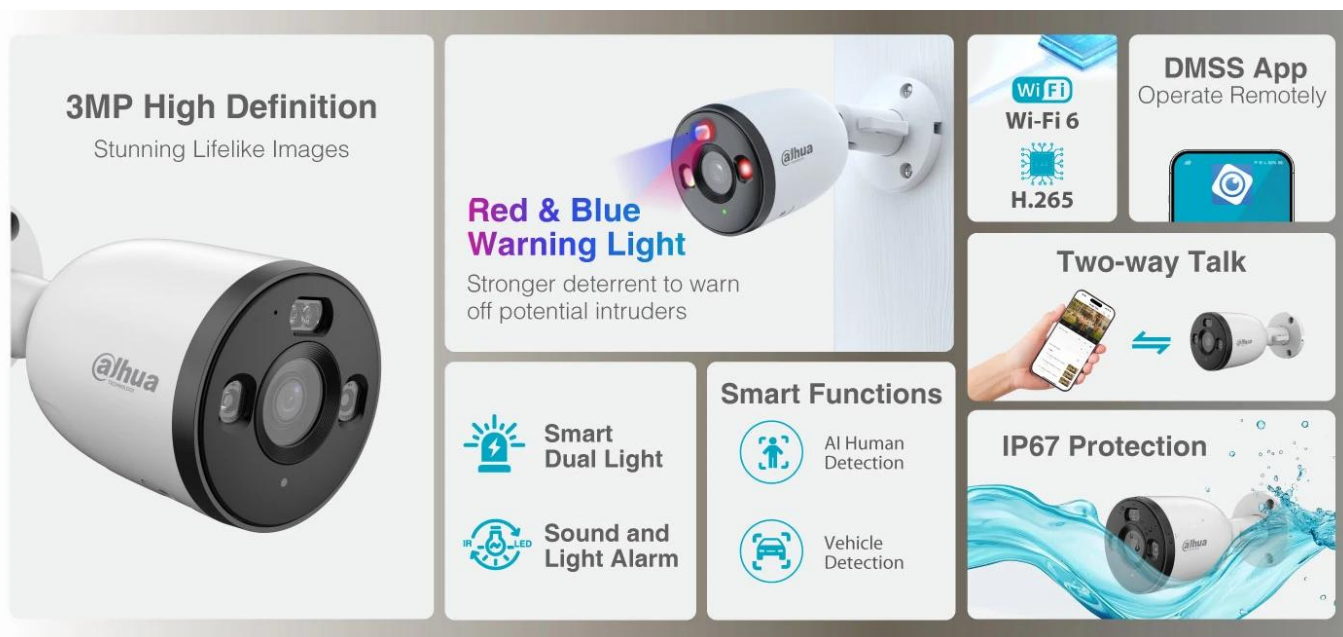

Pro mobilní přístup využijte aplikaci **DMSS**; stahujte a instalujte z aplikačních systémových bází (Google/Apple).

Většina IP kamer Dahua je podporována v NAS zařízeních Synology ([seznam zde](#)) a Qnap ([seznam zde](#)).

- Rozlišení 3 Mpx (2304 × 1296 px) s jasným obrazem a ostrými detaily
- Bezdrátové připojení Wi-Fi 6 (IEEE 802.11b/g/n/ax) s Bluetooth párováním
- AI detekce osob a vozidel pro omezení falešných poplachů
- Červené a modré výstražné světlo pro aktivní odstrašení narušitelů
- Dvoucestná audio komunikace s vestavěným mikrofonem a reproduktorem
- Noční vidění s IR přísvitem a teplým světlem až do 30 m
- Stupeň krytí IP67 pro odolnost v náročných venkovních podmínkách
- Pokročilá komprese H.265 pro efektivní využití úložiště
- Podpora microSD karty až do 256 GB pro lokální ukládání záznamů
- Správa a přístup přes mobilní aplikaci DMSS (Android/iOS)

ZÁKLADNÍ SPECIFIKACE

Obrazový snímač: 1/2.8" CMOS

Rozlišení: 2304 × 1296 px (3 Mpx)

Objektiv: pevný, f = 2,8 mm, F1.6

Zorné pole: f = 2,8 mm: 103° × 55° × 123° (H × V × D)

Minimální osvětlení: 0,005 lux (barevně), 0,0005 lux (černobíle), 0 lux (s přísvitem)

Noční vidění: IR a teplé světlo až do 30 m

Komprese videa: H.264B, H.264, H.264H, H.265

Wi-Fi: IEEE 802.11b/g/n/ax 2,4 GHz, EIRP ≤20 dBm

Úložiště: slot pro microSD kartu (max. 256 GB)

Audio: vestavěný mikrofon a reproduktor, komprese G.711a, G.711Mu, PCM

Napájení: DC 12 V (napájecí adaptér je součástí), spotřeba 2,2 W (základní) & 7,3 W (maximální)

Provozní teplota: -40 až +60 °C

Stupeň krytí: IP67

Rozměry: 158,3 × 76,8 × 76,8 mm

Hmotnost: 0,34 kg