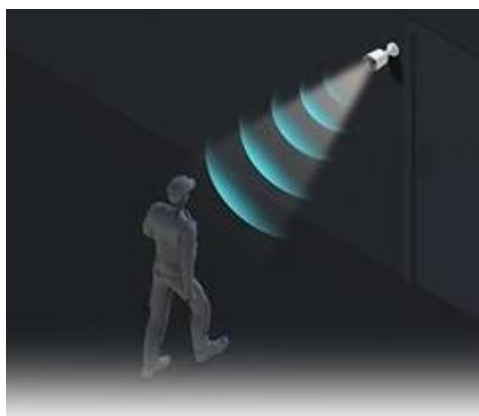

Bezpečností IP kamera EZVIZ H3K PoE 4K, která není jen pro parádu, ale postará se o zabezpečení venkovního prostoru. Nekalosti vidí ve dne i v noci a spolehlivě rozpozná člověka nebo automobil. Kamera podporuje záznam v ultra jemném **rozlišení 4K**, díky čemuž je obraz jasný, ostrý a čitelně odhalí i drobné detaily.

Pokud venku zrovna nesvítí sluníčko nebo je tma, disponuje kamera **IR přísvitem do vzdálenosti 30 m**, takže noční hodiny rozhodně nehrají ve prospěch nezvaného návštěvníka. Naopak, v případě rizikové detekce obsahuje systém aktivní ochrany v podobě sirény a stroboskopu, takže spolehlivě odstraší vetřelce dřív, než sáhne na kliku.

EZVIZ H3K PoE 4K má ve výbavě také reproduktor a mikrofon pro obousměrnou komunikaci, takže se pohodlně můžete domluvit s pošťákem nebo kurýrem. **System PoE** umožní snadné připojení kamery a jeden kabel zvládne jak napájení, tak přenos dat. Pro potřeby venkovního využití je tělo kamery zhotoveno z odolné hliníkové slitiny a splňuje **stupeň krytí IP67**, takže ji nepoškodí déšť, mráz nebo vysoké teploty.