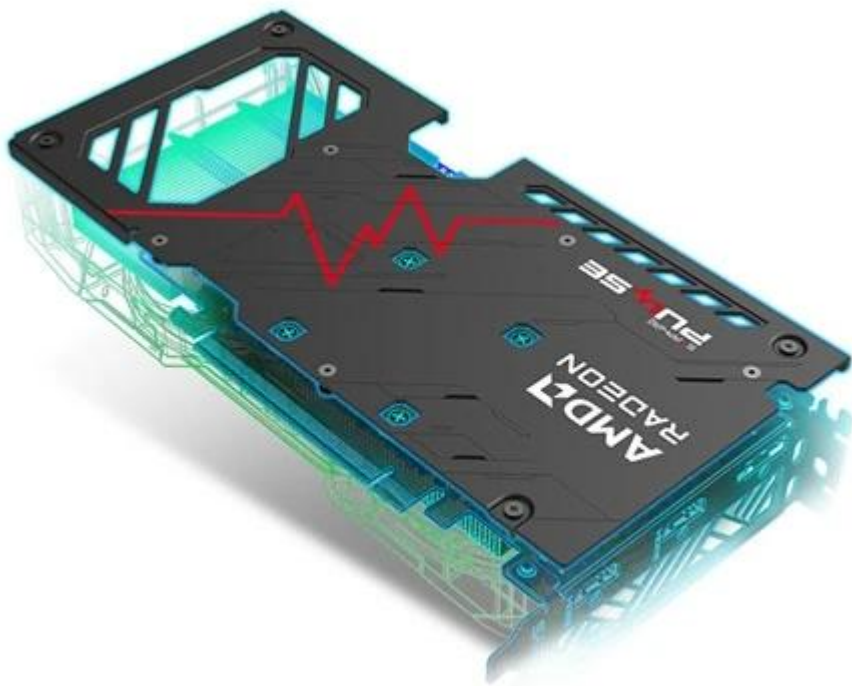

## Sapphire Radeon PULSE RX 9060 XT GAMING OC - grafika bez kompromisů

S **grafickou kartou Sapphire Radeon PULSE RX 9060 XT GAMING OC** navštívíte herní světy ve vysokém rozlišení a detailech a odvedete pořádný kus práce na svých vizuálních projektech. Je určena do moderních PC sestav, které se zaměřují jak na gamingové zážitky, tak profesionální grafickou práci. Držte se pevně za opěrky své židle, tahle grafika vás ohromí.

Grafickou kartu pohání **architektura AMD RDNA 4**, která ve spojení s **8 GB paměti typu GDDR6** podporuje špičkový výkon a rychlost. Můžete se tak rozloučit s prodlevami nebo sekaným vykreslováním grafiky během hraní. Hrát, tvořit, editovat, streamovat budete výhradně jen ve vysokém rozlišení. **Grafická karta Sapphire Radeon PULSE RX 9060 XT GAMING OC** přichází s pokročilým **systemem chlazení s volným průtokem a dvojicí ventilátorů**. Proudění vzduchu tímto způsobem snižuje turbulence, efektivně odvádí teplo a zajišťuje konzistentní výkon po celou dobu chodu.

**Ventilátory AeroCurve Fan Blade** se vyznačují vylepšeným designem pro snížení tření a zvýšení otáček při zachování nízké hladiny hluku. Tato konstrukce tak zajistí lepší proudění vzduchu a účinnost chlazení v náročných provozních scénářích. Design se **zadní kovovou deskou** zvyšuje ochranu proti nechtěnému ohýbání a poškození. Současně pomáhá také s chlazením grafické karty.