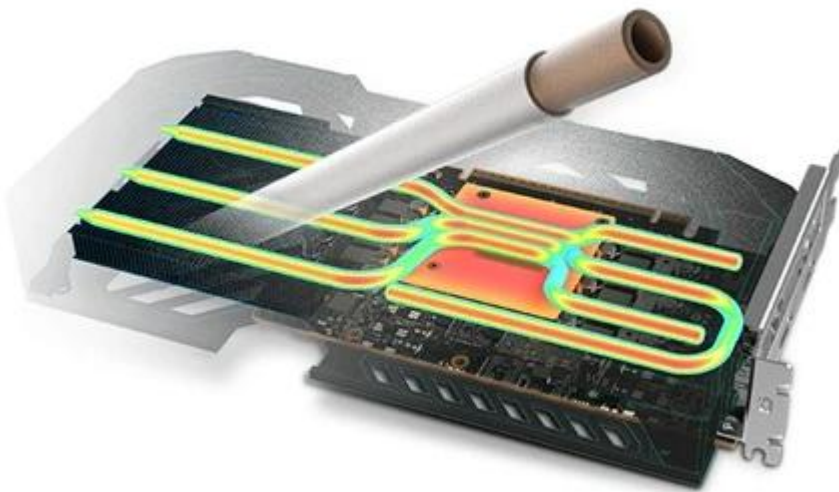

## Sapphire Radeon PULSE RX 9060 XT GAMING OC - grafika bez kompromisů

S **grafickou kartou Sapphire Radeon PULSE RX 9060 XT GAMING OC** navštívíte herní světy ve vysokém rozlišení a detailech a odvedete pořádný kus práce na svých vizuálních projektech. Je určena do moderních PC sestav, které se zaměřují jak na gamingové zážitky, tak profesionální grafickou práci. Držte se pevně za opěrky své židle, tahle grafika vás ohromí.

Grafickou kartu pohání **architektura AMD RDNA 4**, která ve spojení s **8 GB paměti typu GDDR6** podporuje špičkový výkon a rychlost. Můžete se tak rozloučit s prodlevami nebo sekaným vykreslováním grafiky během hraní. Hrát, tvořit, editovat, streamovat budete výhradně jen ve vysokém rozlišení. **Grafická karta Sapphire Radeon PULSE RX 9060 XT GAMING OC** přichází s pokročilým **systemem chlazení s volným průtokem a dvojicí ventilátorů**. Proudění vzduchu tímto způsobem snižuje turbulence, efektivně odvádí teplo a zajišťuje konzistentní výkon po celou dobu chodu.

**Ventilátory AeroCurve Fan Blade** se vyznačují vylepšeným designem pro snížení tření a zvýšení otáček při zachování nízké hladiny hluku. Tato konstrukce tak zajistí lepší proudění vzduchu a účinnost chlazení v náročných provozních scénářích. Design se **zadní kovovou deskou** zvyšuje ochranu proti nechtěnému ohýbání a poškození. Současně pomáhá také s chlazením grafické karty.