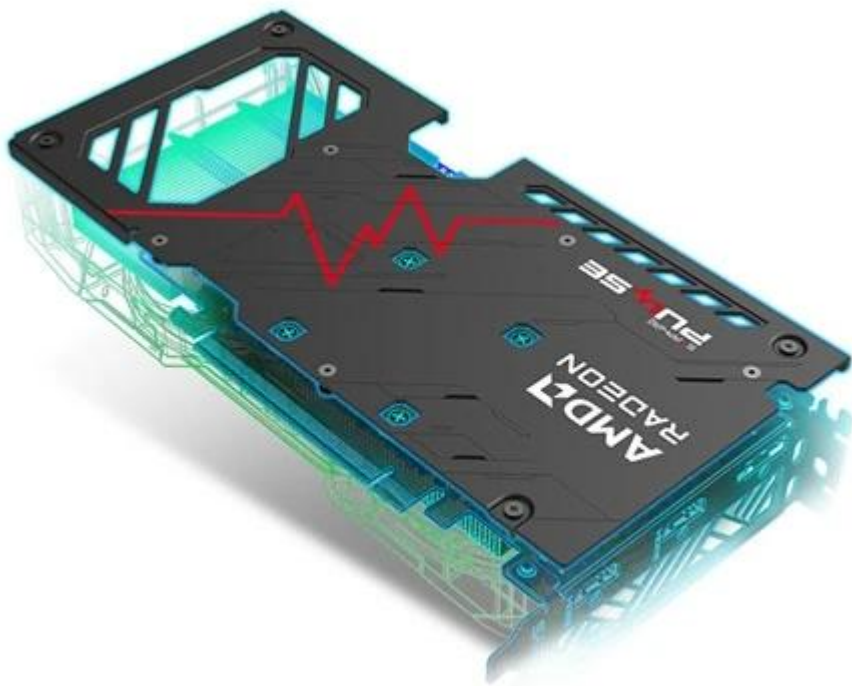

SAPPHIRE RADEON PULSE RX 9060 XT GAMING OC 16GB

Cena celkem:	10 799 Kč (bez DPH: 8 925 Kč)
Běžná cena:	11 879 Kč
Ušetříte:	1 080 Kč
Kód zboží:	VGASAP1045
Part No.:	11350-03-20G
Záruka:	36 měs.
Stav:	Nové zboží

Popis

Sapphire Radeon PULSE RX 9060 XT GAMING OC - grafika bez kompromisů

S **grafickou kartou Sapphire Radeon PULSE RX 9060 XT GAMING OC** navštívíte herní světy ve vysokém rozlišení a detailech a odvedete pořádný kus práce na svých vizuálních projektech. Je určena do moderních PC sestav, které se zaměřují jak na gamingové zážitky, tak profesionální grafickou práci. Držte se pevně za opěrky své židle, tahle grafika vás ohromí.

Grafickou kartu pohání **architektura AMD RDNA 4**, která ve spojení se **16 GB paměti typu GDDR6** podporuje špičkový výkon a rychlost. Můžete se tak rozloučit s prodlevami nebo sekaným vykreslováním grafiky během hraní. Hrát, tvořit, editovat, streamovat budete výhradně jen ve vysokém rozlišení. **Grafická karta Sapphire Radeon PULSE RX 9060 XT GAMING OC** přichází s pokročilým **systemem chlazení s volným průtokem a dvojicí ventilátorů**. Proudění vzduchu tímto způsobem snižuje turbulence, efektivně odvádí teplo a zajišťuje konzistentní výkon po celou dobu chodu.

Ventilátory AeroCurve Fan Blade se vyznačují vylepšeným designem pro snížení tření a zvýšení otáček při zachování nízké hladiny hluku. Tato konstrukce tak zajistí lepší proudění vzduchu a účinnost chlazení v náročných provozních scénářích. Design se **zadní kovovou deskou** zvyšuje ochranu proti nechtěnému ohýbání a poškození. Současně pomáhá také s chlazením grafické karty.