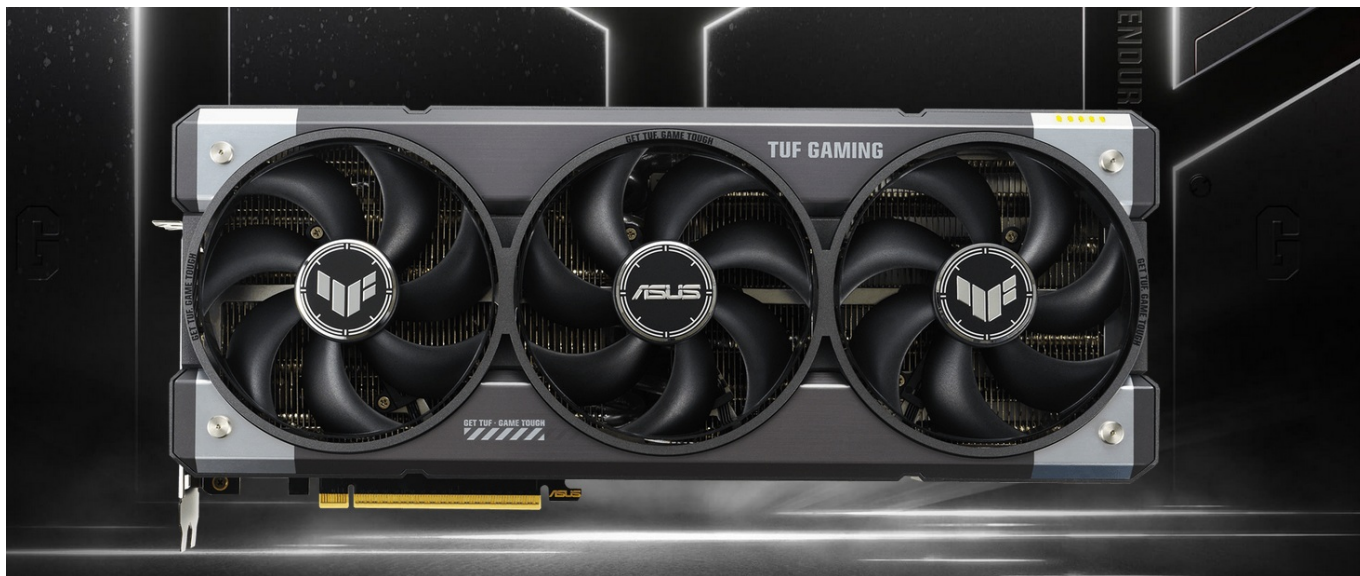

Stav: Nové zboží

Popis

ASUS TUF GAMING GeForce RTX 5060 Ti - odolnost a výkon bez kompromisů

Grafická karta **ASUS TUF GAMING GeForce RTX 5060 Ti** je připravena být nejlepší. Disponuje vylepšeným chlazením i napájením, takže si poradí s jakoukoli zátěží, která se na ni chystá. Kromě toho se vyznačuje také posíleným designem – **speciálním kovovým exoskeletem**, který zajišťuje mimořádnou pevnost a odolnost. Je poháněna **architekturou NVIDIA Blackwell** a obsahuje nepřeberné množství technologií jak pro hráče, tak tvůrce obsahu.