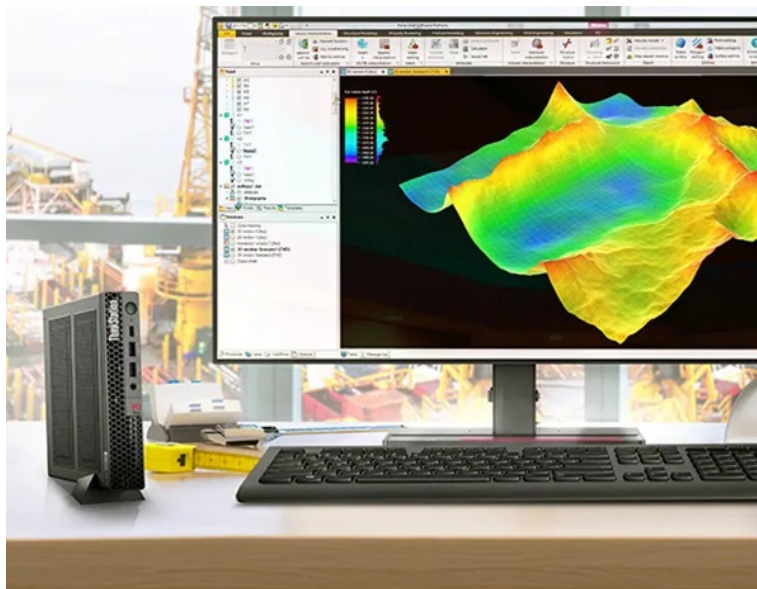

Lenovo ThinkStation P3 Tiny - malé PC, velké možnosti, obří úspěchy

Miniaturní pracovní stanice Lenovo ThinkStation P3 Tiny, která v sobě spojuje vysoký výkon a flexibilitu pro zvládnutí veškerých profesních výzev. Základem výkonu je **procesor Intel Core i7 čtrnácté generace**, díky čemuž je zajištěn vysoký výpočetní výkon pro provoz náročných aplikací a nekompromisně se pustí i do těch nejnáročnějších úkolů. Ve spojení s vysokorychlostní **16GB RAM typu DDR5** zajistí plynulou odezvu při činnosti s profesionálním softwarem a **náročném multitaskingu**.

Počítač Lenovo ThinkStation P3 Tiny dosahuje mimořádně kompaktních rozměrů. **Formát skříně Mini PC** ušetří spoustu místa na vašem stole a je vhodný pro umístění i v tom nejmenším prostoru. Přesto nabízí **množství konektorů** pro připojení periferních zařízení, jako jsou displeje, externí disky apod. Konfigurace je vybavena **grafickou kartou NVIDIA T400**, která disponuje 4 GB vlastní paměti a je ideální volbou pro profesionály a jejich software. Zvládne efektivně provozovat široké spektrum aplikací, které jsou zaměřené na vykreslování, editaci, modelování a jiné grafické vizualizace. Pro ukládání dat a bleskové načítání aplikací a celého systému slouží **SSD jednotka s kapacitou 512 GB**.