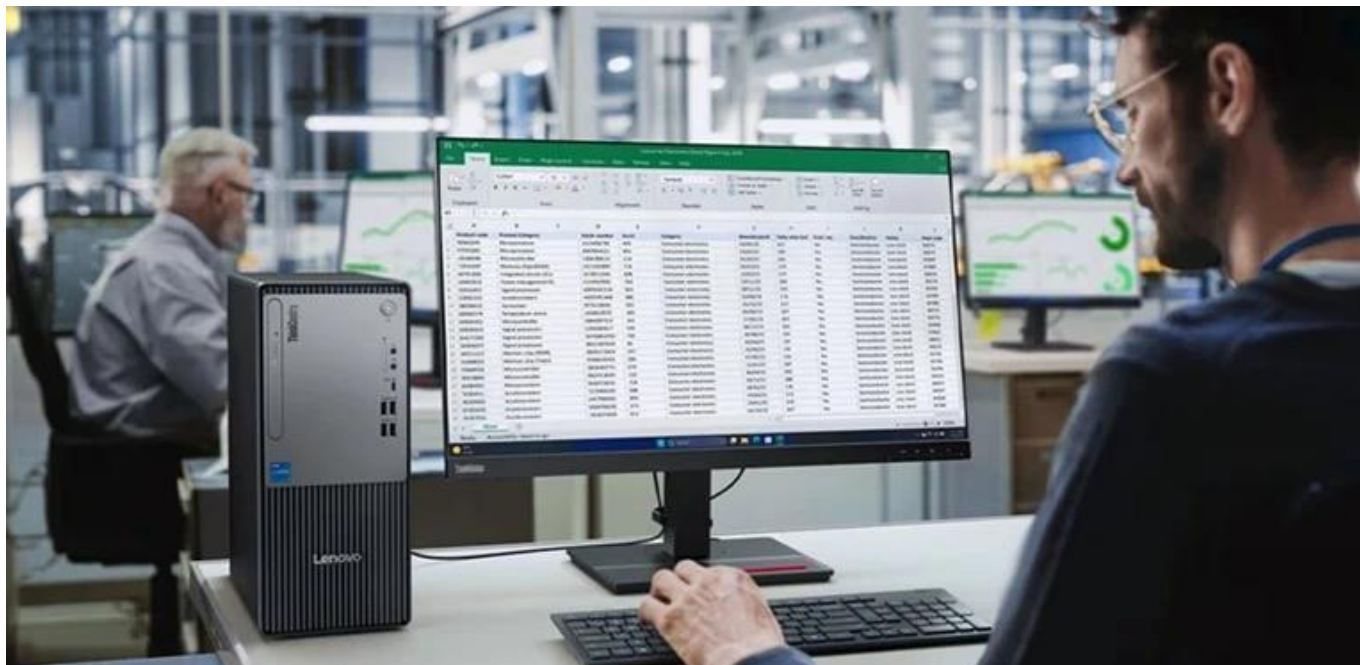

Popis

Lenovo ThinkCentre Neo 50t Gen5 TWR - posuňte své projekty a byznys dál

Stolní počítač Lenovo ThinkCentre Neo 50t Gen5 TWR zvládne i ty nejnáročnější projekty. Je to výpočetní titán, který se nezalekne žádné výpočetní výzvy nebo digitálního média. O výkon se stará **procesor Intel Core i7 14. generace**, který disponuje silou pro provoz moderního softwaru a plynulost všech výpočetních procesů.

Ve spojení se **16GB RAM typu DDR5** je zajištěna také svižná odezva i při multitaskingu. **SSD jednotka s kapacitou 512 GB** přináší bleskovou rychlost při spouštění aplikací a celého systému. Zapněte stolní počítač **Lenovo ThinkCentre Neo 50t Gen5 TWR** a jedte na plný výkon.