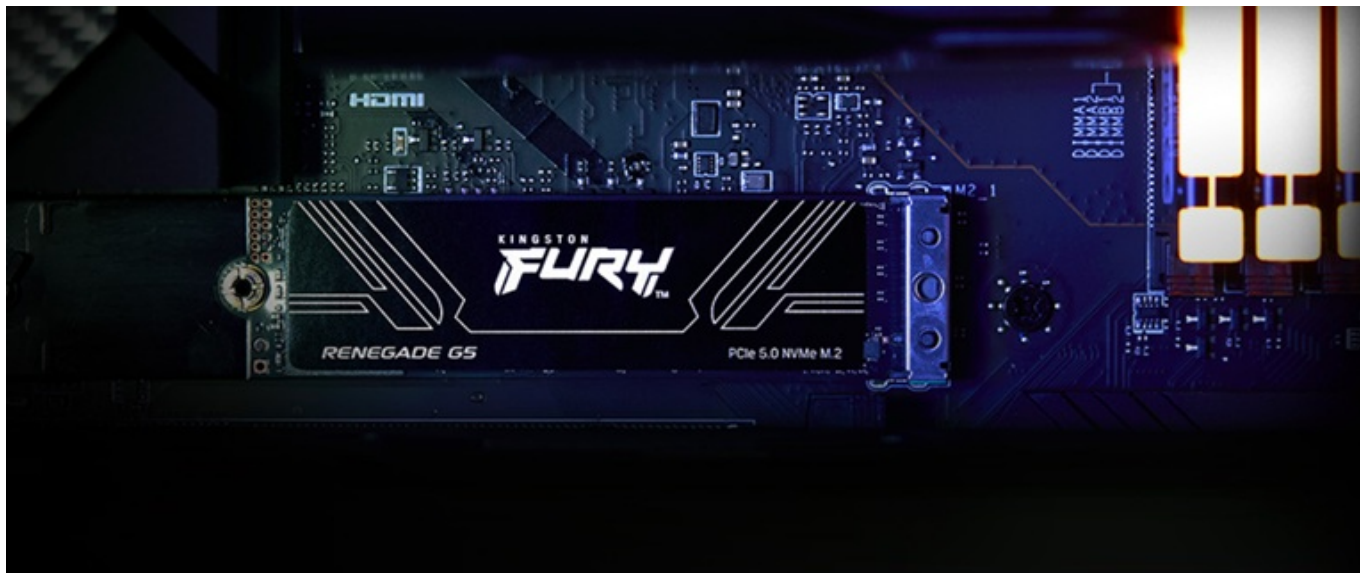

## KINGSTON FURY RENEGADE G5 SSD 1TB

Cena celkem:	<b>6 100 Kč</b> <b>(bez DPH: 5 041 Kč)</b>
Běžná cena:	<b>6 710 Kč</b>
Ušetříte:	<b>610 Kč</b>
Kód zboží:	SSDKGS1400
Part No.:	SFYR2S/1T0
Záruka:	60 měs.
Stav:	Nové zboží

#### Kingston FURY Renegade G5 - F1 mezi SSD jednotkami

**SSD disk Kingston FURY Renegade G5** vám zprostředkuje dokonalou kontrolu nad každým projektem. Nečekejte ani o sekundu déle a pusťte se do jakékoli akce, ať už **hrajete hry, tvoříte obsah, nebo editujete** náročné grafické projekty. Tato SSD jednotka disponuje **rozhraním PCIe Gen5 x4** a dosahuje extrémní rychlosti čtení a zápisu dat. S veškerými daty, soubory ve vysokém rozlišení, načítáním aplikací nebo spouštěním celého systému se vypořádá fantastickým tempem. **SSD Kingston FURY Renegade G5** se vymyká také svým tepelným designem.

Disponuje **řadičem Silicon Motion**, který je založený na moderní 6nm technologii a umožňuje lepší řízení teplot. To se pak kladně projevuje na nižší spotřebě a celkově efektivním chodu. Samostatný integrovaný obvod podporuje **konzistentní spotřebu energie a lepší stabilitu signálu**, což zajistí bezproblémovou integritu všech uložených dat. Díky **kompaktnímu provedení** se disk Kingston **FURY Renegade G5** snadno vměstná do většiny základních desek a je kompatibilní nejenom s bohatou škálou sestav, ale také se systémy Gen3 a Gen4.

### **Kingston FURY Renegade G5 SSD 1 TB**

Interní SSD disk formátu **M.2** nabízející kapacitu **1 TB**. Díky využití nejnovějšího řadiče **PCIe Gen5 x4** a **3D TLC NAND** poskytuje extrémní rychlosti **až 11 000 MB/s** při zápisu a **až 14 200 MB/s** při čtení. Toto řešení je optimalizováno pro vysoce výkonné počítače, herní počítače a pracovní stanice, výsledkem je mnohem rychlejší načítání aplikací, her a přenos i zálohování objemných dat včetně 4K videí. Dvanáctivrstvá konstrukce desky plošných spojů navíc zvyšuje kvalitu signálu a integritu dat a zároveň udržuje konzistentní výkon při vysokém pracovním zatížení.