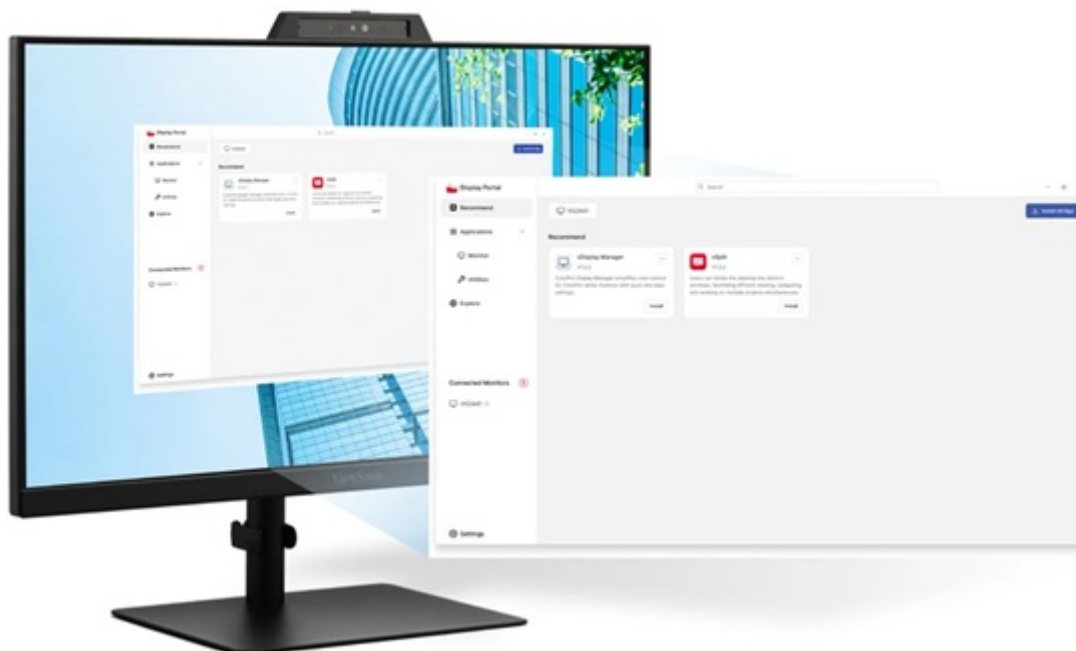

Popis

ViewSonic VG2441V - videokonferenční monitor pro náročné

Monitor ViewSonic VG2441V je navržen pro každodenní produktivitu a veškerou on-line komunikaci. Trávíte hodně času v on-line kontaktu s kolegy nebo rodinou? S tímto monitorem se můžete rozloučit s rozmazaným obrazem nebo špatně nastaveným úhlem kamery.

Budete vidět i slyšet

Disponuje **5Mpx webkamerou a dvěma mikrofony**, takže zajistí nejenom ostrý obraz, ale také kvalitní reprodukci hlasu. Nechybí ani **zabudované stereo reproduktory** pro plnohodnotné ozvučení. Součástí videokonferenční výbavy je také **posuvná krytka** a podporou funkce **Windows Hello**, čímž je zajištěno maximální soukromí a bezpečné přihlášení.

Monitor ViewSonic VG2441V představuje ideální volbu pro práci z domova nebo v kanceláři. Výrazně vám usnadní on-line mítinky s kolegy, zákazníky nebo třeba celým pracovním týmem. V rámci svých pracovních povinností se můžete těšit na **Full HD displej**, který vám zprostředkuje komfortní plochu o velikosti **24 palců**.

Vertical $\pm 5^\circ$

ViewSonic VG2441V

LED monitor s úhlopříčkou **23,8"** a rozlišením **1920 × 1080** obrazových bodů. Disponuje kontrastním poměrem **1500 : 1**, jasem **250 cd/m²**, dobou odezvy **4 ms**, **104% pokrytím sRGB** barevné palety obnovovací frekvencí **120 Hz**. Použitím technologie **IPS** je dosaženo širokých pozorovacích úhlů **178° horizontálně i vertikálně**. K dispozici jsou dva porty **USB 3.0** pro připojení datových uložišť nebo periférií a dva porty **USB-C**, z nichž jeden kromě vysokorychlostního přenosu videa a dat umožňuje napájení připojených zařízení až do **15 W**. Potěší také vestavěné **stereo reproduktory** s celkovým výkonem **4 W**. Pro videokonference lze využít **5Mpx webkameru** se **dvěma mikrofony**, posuvnou **krytkou** a podporou funkce **Windows Hello**. Předností monitoru je také možnost nastavení optimální orientace díky výškově nastavitelnému stojanu a funkci **Pivot**.