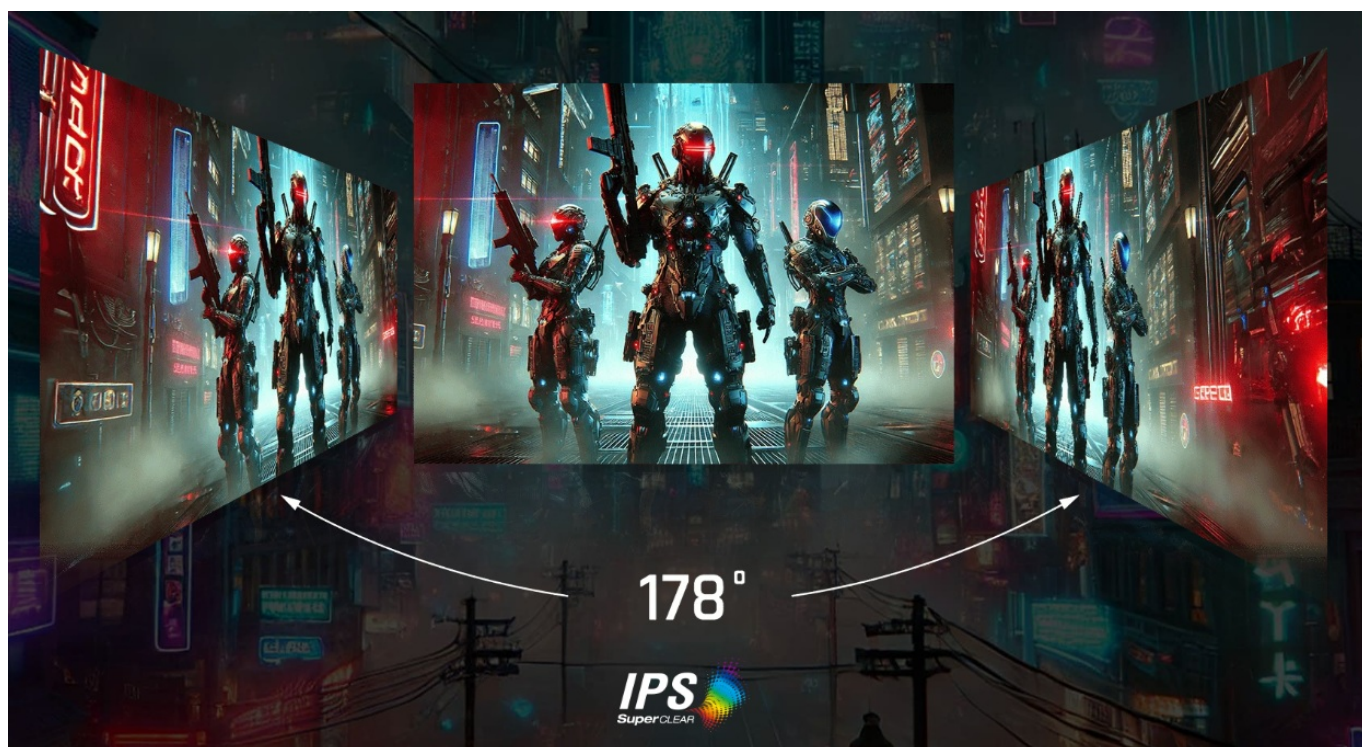

Popis

ViewSonic VX27G1-HD - čistá herní preciznost

Herní monitor **ViewSonic VX27G1-HD** na virtuálním bojišti nedělá žádné kompromisy. Disponuje **180Hz obnovovací frekvencí** a **1ms dobou odezvy**, díky čemuž vykresluje obraz hladce a bez zpoždění, takže nad soupeři budete mít vždy kousíček toho klíčového náskoku. **Full HD displej s úhlopříčkou 27"**, podporou HDR10 a **113% pokrytím sRGB barevné palety** zajistí živé a bohaté barvy.

Navíc díky **SuperClear IPS panelu** a jeho širokým pozorovacím úhlům si veškerý obsah dopřejete pohodlně a bez zkreslení i při pohledu ze stran. **Technologie VRR (Variable Refresh Rate)** upravuje obnovovací frekvenci obrazu s frekvencí grafického procesoru, čímž efektivně potlačuje sekání a trhání.

ViewSonic VX27G1-HD

Herní LED monitor s úhlopříčkou **27"** nabízí Full HD rozlišení **1920 × 1080** obrazových bodů a podporu **HDR10** zobrazení, které poskytuje vynikající kontrast a vysokou přesnost barev. Disponuje dobou odezvy **1 ms**, kontrastním poměrem **1000 : 1**, jasem **300 cd/m²** a **113% pokrytím sRGB** barevné palety. **Variabilní obnovovací frekvence (VRR)** až **180 Hz** zajistí intenzivní akci bez trhání, zadržávání nebo rozmazávání obrazu při pohybu. Příjemné jsou též pozorovací úhly **178°** horizontálně i vertikálně.

Součástí balení je DisplayPort kabel.

ZÁKLADNÍ SPECIFIKACE

Typ panelu: IPS

Úhlopříčka: 27"

Poměr stran: 16 : 9

Rozlišení: 1920 × 1080

Kontrastní poměr: 1000 : 1

Doba odezvy: 1 ms