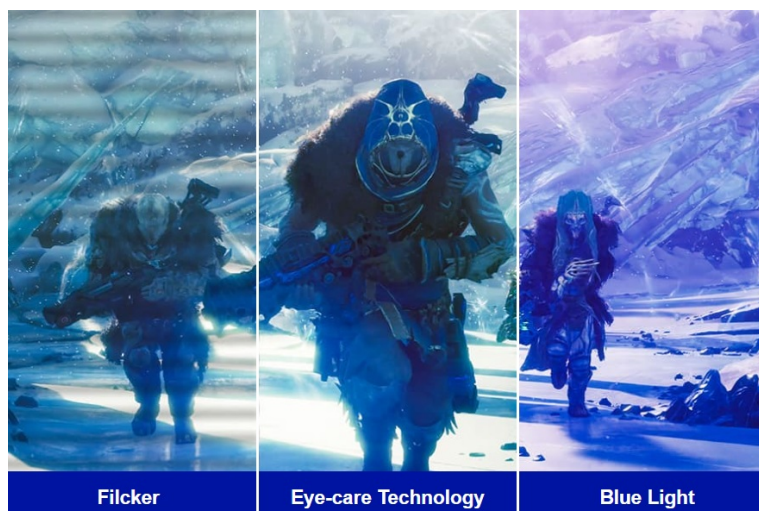

Popis

ViewSonic VX27G1-HD - čistá herní preciznost

Herní monitor **ViewSonic VX27G1-HD** na virtuálním bojišti nedělá žádné kompromisy. Disponuje **180Hz obnovovací frekvencí** a **1ms dobou odezvy**, díky čemuž vykresluje obraz hladce a bez zpoždění, takže nad soupeři budete mít vždy kousíček toho klíčového náskoku. **Full HD displej s úhlopříčkou 27"**, podporou HDR10 a **113% pokrytím sRGB barevné palety** zajistí živé a bohaté barvy.

Navíc díky **SuperClear IPS panelu** a jeho širokým pozorovacím úhlům si veškerý obsah dopřejete pohodlně a bez zkreslení i při pohledu ze stran. **Technologie VRR (Variable Refresh Rate)** upravuje obnovovací frekvenci obrazu s frekvencí grafického procesoru, čímž efektivně potlačuje sekání a trhání.

Akční scény, přestřelky, zběsilé závody a další gamingové zážitky si vychutnáte plynule a bez rušivých vizuálních artefaktů. Konektivita v podobě portů **HDMI** a **DisplayPort** umožní snadné připojení **monitoru ViewSonic VX27G1-HD** k moderním PC systémům a **herním konzolám**. Technologie **Eye ProTech** chrání vaše oči před modrým světlem a blikáním, takže si klidně můžete dát i několikahodinový herní maraton.