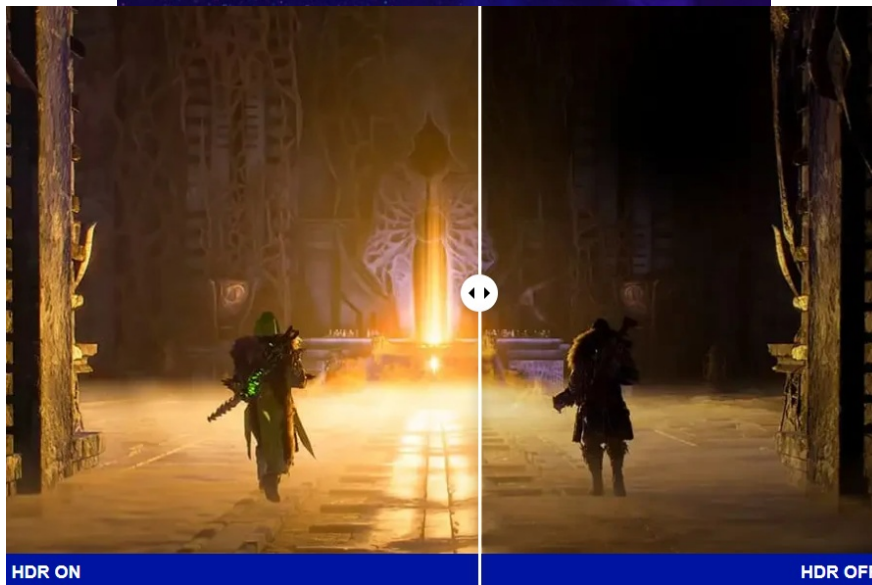

Popis

ViewSonic VX27G1-HD - čistá herní preciznost

Herní monitor **ViewSonic VX27G1-HD** na virtuálním bojišti nedělá žádné kompromisy. Disponuje **180Hz obnovovací frekvencí** a **1ms dobou odezvy**, díky čemuž vykresluje obraz hladce a bez zpoždění, takže nad soupeři budete mít vždy kousíček toho klíčového náskoku. **Full HD displej s úhlopříčkou 27"**, podporou HDR10 a **113% pokrytím sRGB barevné palety** zajistí živé a bohaté barvy.

Navíc díky **SuperClear IPS panelu** a jeho širokým pozorovacím úhlům si veškerý obsah dopřejete pohodlně a bez zkreslení i při pohledu ze stran. **Technologie VRR (Variable Refresh Rate)** upravuje obnovovací frekvenci obrazu s frekvencí grafického procesoru, čímž efektivně potlačuje sekání a trhání.

ViewSonic VX27G1-HD

Herní LED monitor s úhlopříčkou **27"** nabízí Full HD rozlišení **1920 × 1080** obrazových bodů a podporu **HDR10** zobrazení, které poskytuje vynikající kontrast a vysokou přesnost barev. Disponuje dobou odezvy **1 ms**, kontrastním poměrem **1000 : 1**, jasem **300 cd/m²** a **113% pokrytím sRGB** barevné palety. **Variabilní obnovovací frekvence (VRR)** až **180 Hz** zajistí intenzivní akci bez trhání, zadržávání nebo rozmazávání obrazu při pohybu. Příjemné jsou též pozorovací úhly **178°** horizontálně i vertikálně.

Součástí balení je DisplayPort kabel.

ZÁKLADNÍ SPECIFIKACE

Typ panelu: IPS

Úhlopříčka: 27"

Poměr stran: 16 : 9

Rozlišení: 1920 × 1080

Kontrastní poměr: 1000 : 1

Doba odezvy: 1 ms