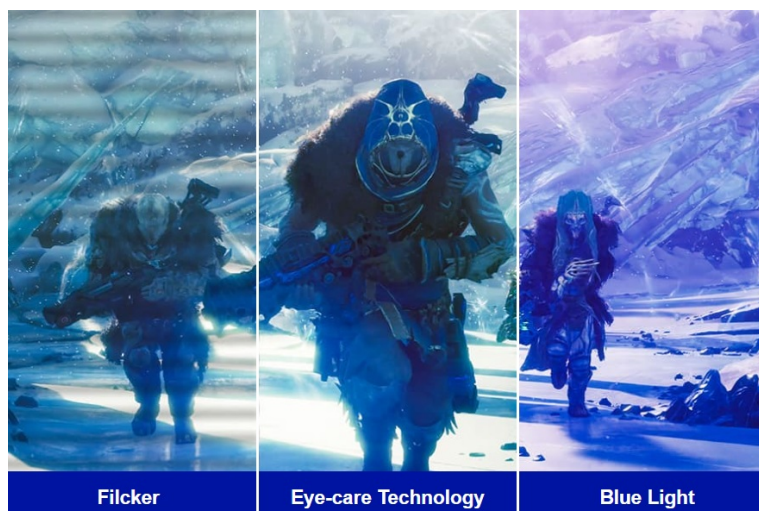

### ViewSonic VX24G1-HD - čistá herní preciznost

Herní monitor ViewSonic VX24G1-HD na virtuálním bojišti nedělá žádné kompromisy. Disponuje **180Hz obnovovací frekvencí** a **1ms dobou odezvy**, díky čemuž vykresluje obraz hladce a bez zpoždění, takže nad soupeři budete mít vždy kousíček toho klíčového náskoku. **Full HD displej s úhlopříčkou 23,8"**, podporou HDR10 a **111% pokrytím sRGB barevné palety** zajistí živé a bohaté barvy.

Navíc díky **SuperClear IPS panelu** a jeho širokým pozorovacím úhlům si veškerý obsah dopřejete pohodlně a bez zkreslení i při pohledu ze stran. **Technologie VRR (Variable Refresh Rate)** upravuje obnovovací frekvenci obrazu s frekvencí grafického procesoru, čímž efektivně potlačuje sekání a trhání.

Akční scény, přestřelky, zběsilé závody a další gamingové zážitky si vychutnáte plynule a bez rušivých vizuálních artefaktů. Konektivita v podobě portů **HDMI** a **DisplayPort** umožní snadné připojení **monitoru ViewSonic VX24G1-HD** k moderním PC systémům a **herním konzolám**. Technologie **Eye ProTech** chrání vaše oči před modrým světlem a blikáním, takže si klidně můžete dát i několikahodinový herní maraton.