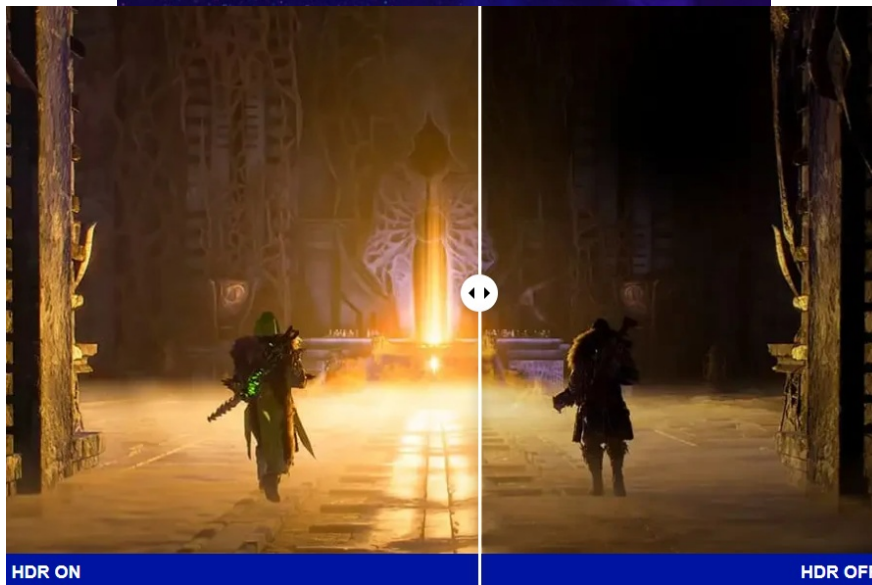

### ViewSonic VX24G1-HD - čistá herní preciznost

Herní monitor ViewSonic VX24G1-HD na virtuálním bojišti nedělá žádné kompromisy. Disponuje **180Hz obnovovací frekvencí** a **1ms dobou odezvy**, díky čemuž vykresluje obraz hladce a bez zpoždění, takže nad soupeři budete mít vždy kousíček toho klíčového náskoku. **Full HD displej s úhlopříčkou 23,8"**, podporou HDR10 a **111% pokrytím sRGB barevné palety** zajistí živé a bohaté barvy.

Navíc díky **SuperClear IPS panelu** a jeho širokým pozorovacím úhlům si veškerý obsah dopřejete pohodlně a bez zkreslení i při pohledu ze stran. **Technologie VRR (Variable Refresh Rate)** upravuje obnovovací frekvenci obrazu s frekvencí grafického procesoru, čímž efektivně potlačuje sekání a trhání.

## ViewSonic VX24G1-HD

Herní LED monitor s úhlopříčkou **23,8"** nabízí Full HD rozlišení **1920 × 1080** obrazových bodů a podporu **HDR10** zobrazení, které poskytuje vynikající kontrast a vysokou přesnost barev. Disponuje dobou odezvy **1 ms**, kontrastním poměrem **1000 : 1**, jasem **300 cd/m<sup>2</sup>** a **111% pokrytím sRGB** barevné palety. **Variabilní obnovovací frekvence (VRR)** až **180 Hz** zajistí intenzivní akci bez trhání, zadržávání nebo rozmazávání obrazu při pohybu. Příjemné jsou též pozorovací úhly **178°** horizontálně i vertikálně.