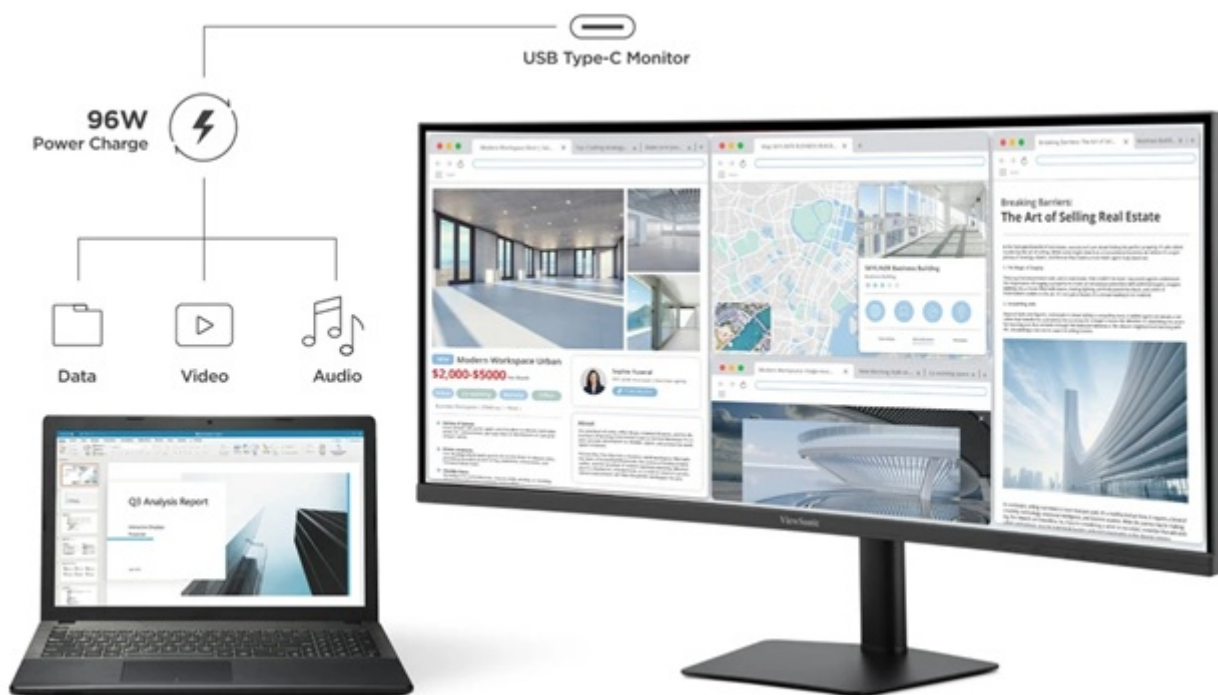

## ViewSonic VA3820C - prohnutý širokoúhlý displej pro maximální produktivitu

**Prohnutý LED monitor ViewSonic VA3820C** pro firemní práci i domácí multimediální zábavu. **Velký displej s úhlopříčkou 37,5"** vám usnadní práci na projektech, činnost s více aplikacemi najednou i sledování multimediálního obsahu. Představuje ideální volbu pro tvorbu moderního pracoviště i multimediálního centra. Jeden kabel, více možností Monitor **ViewSonic VA3820C** disponuje **portem USB typu C**, který představuje elegantní řešení pro přenos videa, zvuku, dat a **výkonné 96W napájení jediným kabelem**.

Výrazně tak zefektivní pracovní postupy a činnost s moderními notebooky. Displej produkuje **obraz v rozlišení WQHD+** na ultraširokoúhlé ploše, Díky tomu podporuje komfortní zážitky ze sledování s jasným a ostrým zobrazením. Současně tento **široký poměr stran 21 : 9 přináší o 35 % více místa na obrazovce** než modely s poměrem stran 16 : 9, takže je ideální volbou pro **multitasking**.

### ViewSonic VA3820C

Prohnutý LED monitor s úhlopříčkou **37,5"** a rozlišením **3840 × 1600** obrazových bodů. Disponuje kontrastním poměrem **2000 : 1**, jasem **300 cd/m<sup>2</sup>**, dobou odezvy **4,785 ms** a podporou **HDR10**. Díky technologii IPS nabízí široké pozorovací úhly **178° horizontálně i vertikálně**. K dispozici jsou **dva porty USB** a univerzální port **USB-C**, který kromě vysokorychlostního přenosu videa a dat umožňuje napájení připojených zařízení až do 96 W. O zvuk se stará **dvojice reproduktorů** s celkovým výkonem **5 W**. Monitor je vybaven **výškově nastavitelným stojanem** a VESA uchycením.

### ZÁKLADNÍ SPECIFIKACE

**Typ panelu:** IPS

**Úhlopříčka:** 37,5"

**Poměr stran:** 21 : 9

**Rozlišení:** 3840 × 1600

**Kontrastní poměr:** 2000 : 1

**Doba odezvy:** 4,785 ms

**Rozhraní:** 2 × HDMI, 1 × DisplayPort, 2 × USB 3.2 Gen1 (USB 3.0), 1 × USB-C, 1 × sluchátkový výstup