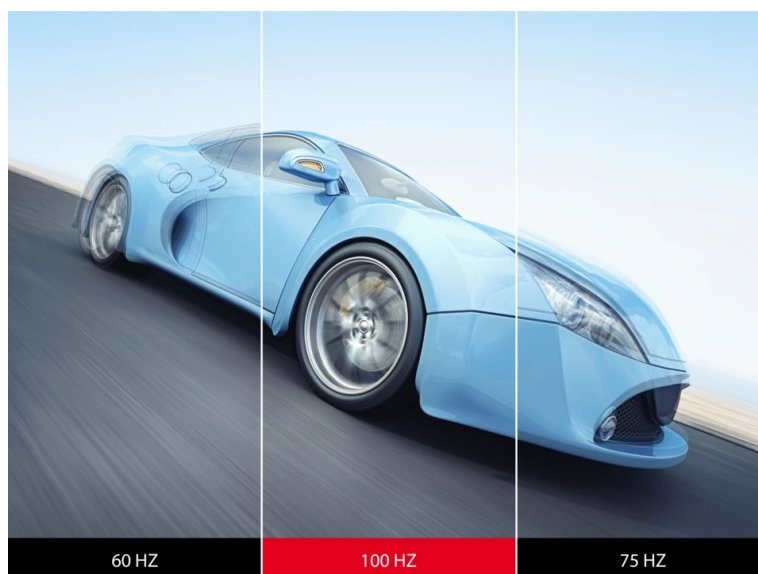

### ViewSonic VA270-H-2 - jasný a ostrý obraz z každého úhlu

**Full HD monitor ViewSonic VA270-H-2** ideálně doplní vaši firemní nebo domácí PC sestavu. Podporuje komfortní zobrazení v rozlišení **Full HD** pro práci s tabulkami, dokumenty, internetem i pro sledování multimédií, jako jsou filmy či videa. **Displej s úhlopříčkou 27" a tenkými rámečky** je doplněn IPS panelem s technologií **SuperClear**, díky čemuž produkuje široké pozorovací úhly a obraz je čistý a dobře viditelný, ať už se díváte z přímého pohledu, nebo ze stran.

## ViewSonic VA270-H-2

LED monitor s úhlopříčkou **27"** nabízí Full HD rozlišení 1920 × 1080 obrazových bodů. Disponuje obnovovací frekvencí **100 Hz**, dobou odezvy **1 ms**, kontrastním poměrem **1000 : 1** a jasem **300 cd/m<sup>2</sup>**. Použití technologie **IPS** poskytuje pozorovací úhly **178°** horizontálně i vertikálně.

### ZÁKLADNÍ SPECIFIKACE

**Typ panelu:** IPS

**Úhlopříčka:** 27"

**Poměr stran:** 16 : 9

**Rozlišení:** 1920 × 1080

**Kontrastní poměr:** 1000 : 1

**Doba odezvy:** 1 ms

**Rozhraní:** 1× HDMI, 1× VGA