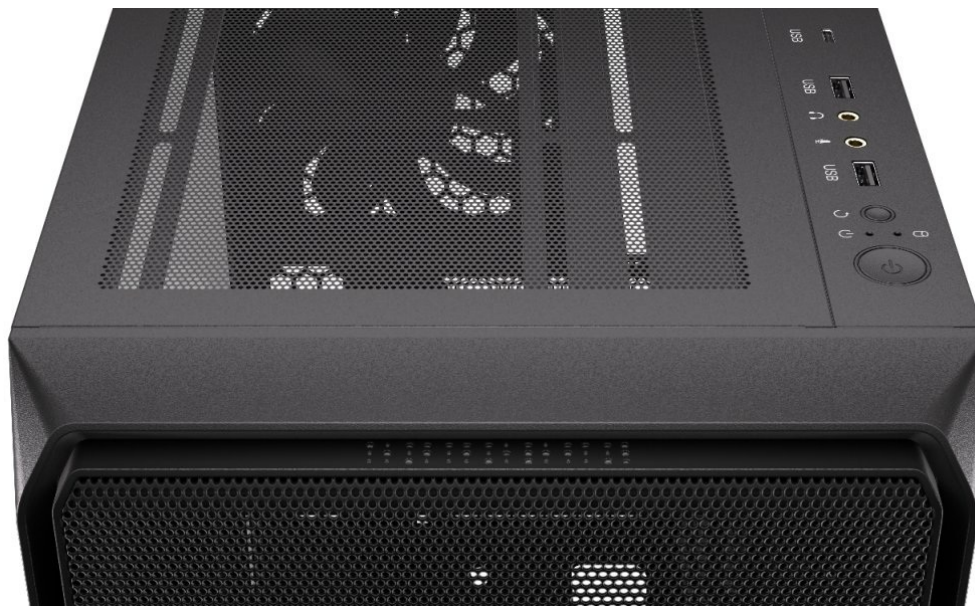

#### Endorfy Arx 500 Core - skříň pro všechny PC kutily

**PC skříň Endorfy Arx 500 Core** v moderním designu s průhlednou bočnicí, která představuje spolehlivou základnu pro stavbu vašeho počítačového systému. Provedení **skříňe Middle Tower** poskytuje dostatek prostoru pro uložení základní desky, grafické karty, disků a dalších komponent. Umožní vám vytvořit **rozmanité konfigurace** zaměřené na gaming a multimediální zábavu, tvorbu obsahu nebo každodenní pracovní nasazení.

### Endorfy Arx 500 Core

Skříň formátu Middle Tower s **průhlednou bočnicí** a **mesh panelem** na přední straně nabízí **šest 2,5"** pozic pro SSD disky a **jednu 3,5"** pozici pro pevný disk. Na horním panelu naleznete dva porty **USB 3.0**, jeden port **USB-C** a dále také konektor pro sluchátka a konektor pro mikrofon. Skříň je osazena **dvěma ventilátory o velikosti 140 mm** a nabízí ještě **pět volných pozic pro ventilátory**. Důmyslné řešení umožňuje pohodlné umístění **až 360 mm dlouhého výměníku** vodního chlazení na přední straně. Ve skříni je dostatek prostoru pro chladič CPU do výšky až 179 mm a grafickou kartu o délce 350 mm. Skříň je dodávána **bez zdroje**. Součástí je také **sada prachových filtrů**.

### ZÁKLADNÍ SPECIFIKACE

**Provedení skříně:** Middle Tower

**Interní pozice:** 6× 2,5", 1× 2,5"/3,5"

**Kompatibilita základní desky:** ATX, Micro ATX, Mini-ITX

**Zdroj:** bez zdroje

**Konektory na horním panelu:** 2× USB 3.0, 1× USB-C, 1× sluchátkový výstup, 1× vstup pro mikrofon

**Rozměry:** 486 × 429 × 228 mm

**Barva:** černá