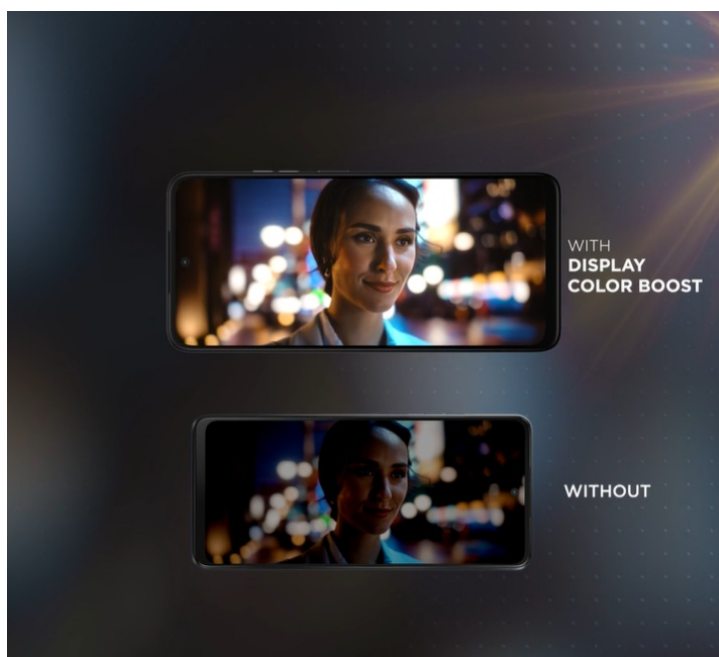

## Motorola Moto G35 - ideální rovnováha výkonu a funkcí pro každý den

Smartphone **Motorola Moto G35** potěší uživatele solidním výkonem, elegantním vzhledem a bohatou nabídkou moderních funkcí. Tento model je vybaven **velkým 6,72" displejem**, který nabízí ostré **Full HD+ rozlišení** a dosahuje **obnovovací frekvence 120 Hz**. Díky tomu zajišťuje plynulé zobrazení a živé multimediální zážitky. Obraz je natolik hladký a displej prostorný, že podpoří komfortní sledování filmů, videí, práci s aplikacemi nebo hraní her.

Výbava obsahuje také **zadní duální fotoaparát s technologií Quad Pixel** a rozlišením 50 + 8 Mpx pro zachycení snímků ve vysoké kvalitě a detailech. **Přední 16Mpx kamera** zase poslouží všem fanouškům selfie momentek a videohovorů. **Baterie s kapacitou 5 000 mAh** zajistí dlouhou výdrž na jedno nabití. Konektivita zahrnuje mimo jiné podporu **sítě 5G** pro svižné stahování velkých objemů dat, plynulé streamování, on-line komunikaci nebo hraní po síti. Mezi další praktické funkce patří například snadné a bezpečné odemknutí pomocí **čtečky otisku prstů** nebo **rozpoznávání obličeje**.