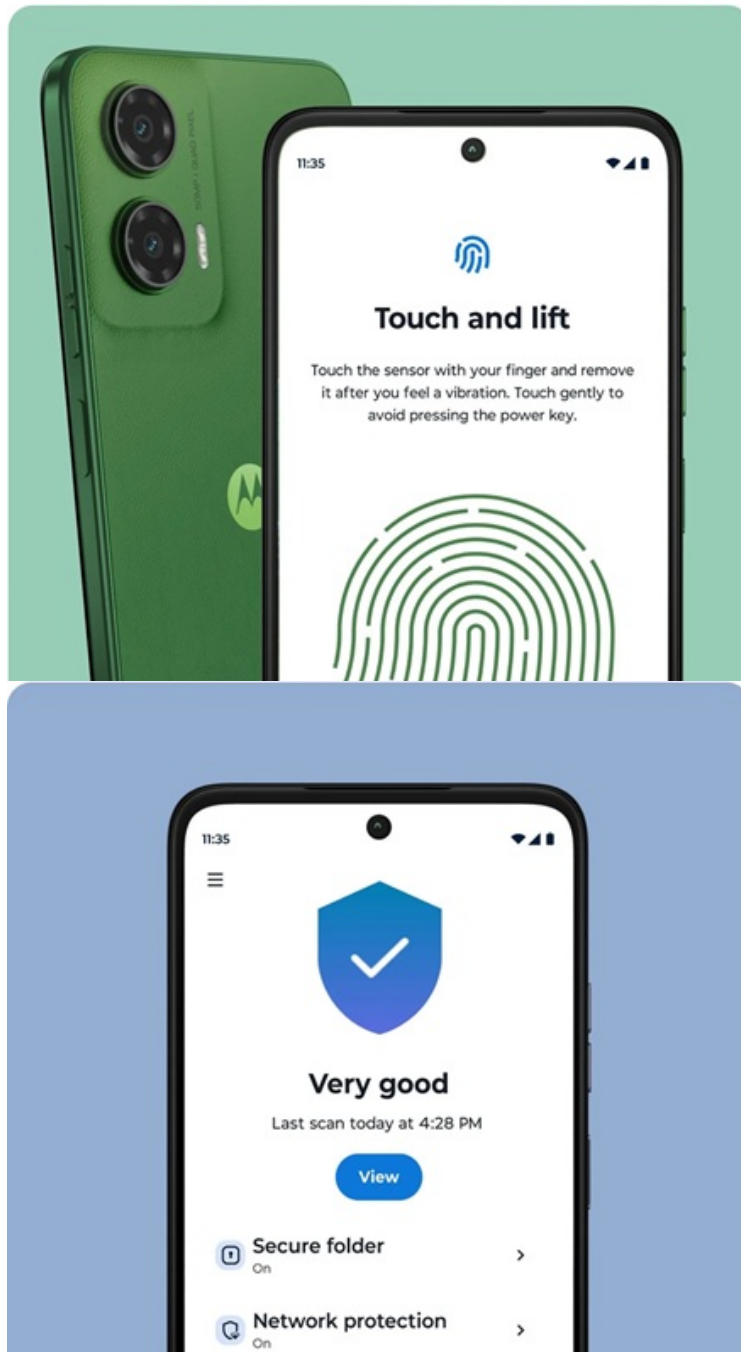

## Motorola Moto G35 - ideální rovnováha výkonu a funkcí pro každý den

Smartphone **Motorola Moto G35** potěší uživatele solidním výkonem, elegantním vzhledem a bohatou nabídkou moderních funkcí. Tento model je vybaven **velkým 6,72" displejem**, který nabízí ostré **Full HD+ rozlišení** a dosahuje **obnovovací frekvence 120 Hz**. Díky tomu zajišťuje plynulé zobrazení a živé multimediální zážitky. Obraz je natolik hladký a displej prostorný, že podpoří komfortní sledování filmů, videí, práci s aplikacemi nebo hraní her.

Výbava obsahuje také **zadní duální fotoaparát s technologií Quad Pixel** a rozlišením 50 + 8 Mpx pro zachycení snímků ve vysoké kvalitě a detailech. **Přední 16Mpx kamera** zase poslouží všem fanouškům selfie momentek a videohovorů. **Baterie s kapacitou 5 000 mAh** zajistí dlouhou výdrž na jedno nabití. Konektivita zahrnuje mimo jiné podporu **sítě 5G** pro svižné stahování velkých objemů dat, plynulé streamování, on-line komunikaci nebo hraní po síti. Mezi další praktické funkce patří například snadné a bezpečné odemknutí pomocí **čtečky otisku prstů** nebo **rozpoznávání obličeje**.