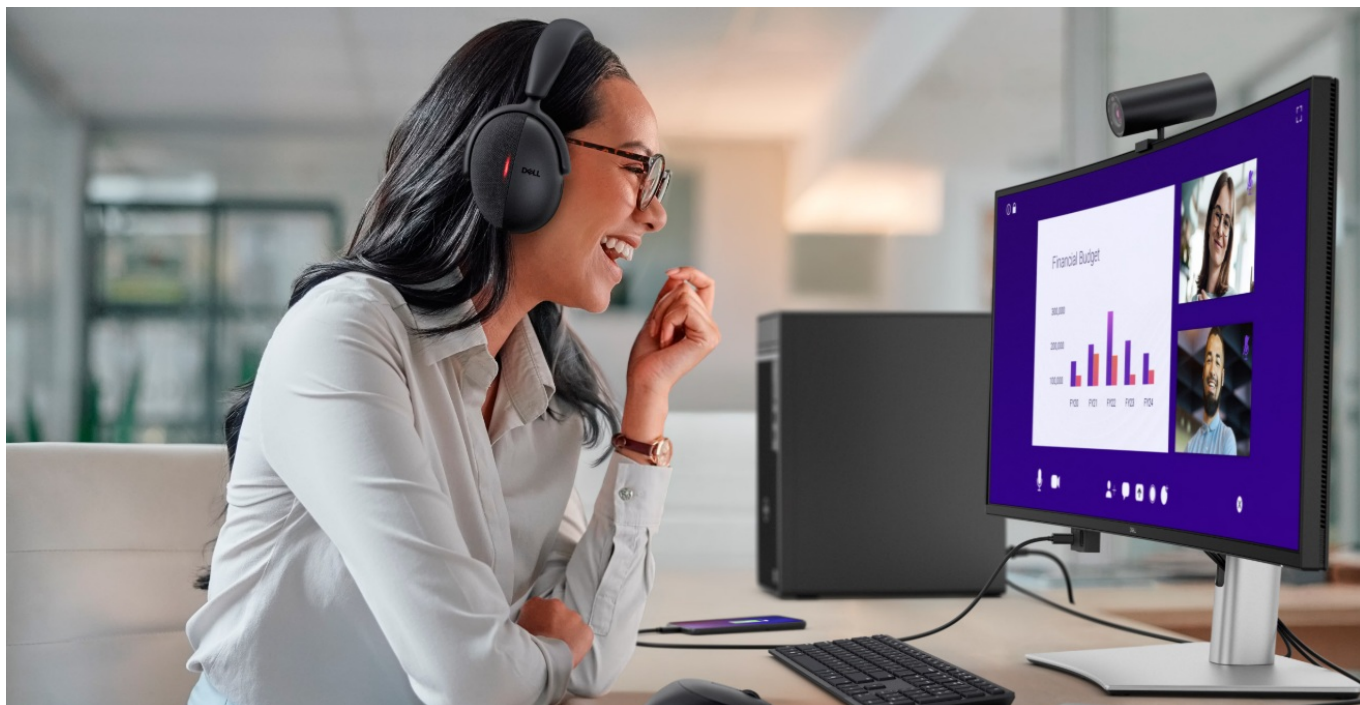

Prohnutý monitor Dell Pro 34 Plus P3425WE představuje výkon a ultra jemné rozlišení v elegantním designu. **Displej s úhlopříčkou 34,1 palců** vám zprostředkuje optimální plochu pro práci s moderním softwarem, sledování tabulek, dokumentů i multimédií zábavu. Díky **rozlišení WQHD** je monitor Dell Pro 34 Plus P3425WE ideální **pro kreativní činnosti, editaci nebo tvorbu digitálního obsahu**. WQHD rozlišení je zárukou ostrého obrazu, který zachytí všechny detaily, a díky tomu posune pracovní projekty i multimediální zážitky na další úroveň. **Obnovovací frekvence 100 Hz** zajistí méně blikání a více plynulého pohybu bez rušivých vlivů.

Výškově nastavitelný podstavec se postará o komfort během dlouhých hodin práce. Kromě námahy těla snižuje také námahu očí. **Technologie ComfortView Plus** potlačuje intenzitu modrého světla a spolu se zakřiveným displejem, který podporuje přirozené zorné pole, efektivně chrání váš zrak a umožní pohodlné a příjemné sledování po dlouhou dobu.

Dell Pro 34 Plus P3425WE

Prohnutý LED monitor s úhlopříčkou **34,1"** nabízí rozlišení **3440 × 1440** bodů s poměrem stran 21 : 9, jasem **350 cd/m²**, dobou odezvy 8 ms, obnovovací frekvencí **100 Hz** a pokrytím 99 % sRGB barevné palety. Příjemné jsou také pozorovací úhly **178° horizontálně i vertikálně**. Pro připojení periférií jsou k dispozici **tři USB 3.0 porty**, ethernetový port **RJ-45** a dva porty **USB-C**, z nichž jeden kromě vysokorychlostního přenosu videa a dat umožňuje napájení připojených zařízení až do 90 W. Zjistíte potěší také výškově nastavitelný podstavec.