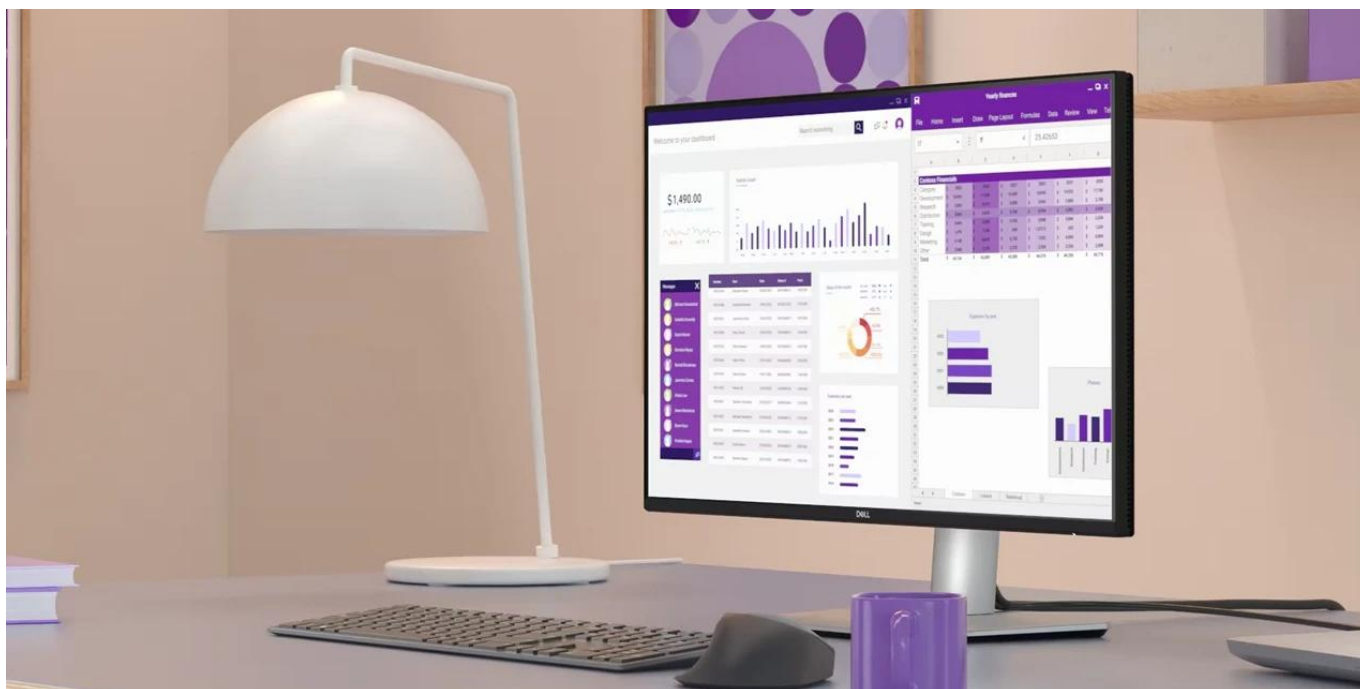

**Popis****4K monitor Dell Pro 27 Plus P2725QE - takhle se na práci musí**

**Monitor Dell Pro 27 Plus P2725QE** představuje výkon a ultra jemné rozlišení v elegantním designu. Displej s úhlopříčkou 27 palců vám zprostředkuje optimální plochu pro práci s moderním softwarem, sledování tabulek, dokumentů i multimedií zábavu. Díky rozlišení **4K Ultra HD** je monitor **Dell Pro 27 Plus P2725QE** ideální pro kreativní činnosti, editaci nebo tvorbu digitálního obsahu. 4K rozlišení je zárukou ostrého obrazu, který zachytí všechny detaily, a díky tomu posune pracovní projekty i multimediální zážitky na další úroveň. **Obnovovací frekvence 100 Hz** zajistí méně blikání a více plynulého pohybu bez rušivých vlivů.

**S více porty se to lépe táhne**

Potěší také **bohatá konektivita**, která podpoří flexibilní činnost s celou řadou periferních zařízení a připojení různých zdrojů obrazu. K dispozici jsou porty **HDMI** a **DisplayPort**, nároční uživatelé ocení také přítomnost USB 3.0 nebo RJ-45 pro přímý a stabilní Ethernet. Nechybí ani praktické řešení **USB-C**, které vám umožní přenášet data nebo video a kompatibilní zařízení

### Dell Pro 27 Plus P2725QE

LED monitor s úhlopříčkou **27"** disponující 4K Ultra HD rozlišením **3840 × 2160** obrazových bodů s poměrem stran **16 : 9**. Nabízí jas **350 cd/m<sup>2</sup>**, kontrastní poměr **1500 : 1**, 99% pokrytí sRGB, dobu odezvy **5 ms** a obnovovací frekvenci **100 Hz**. Pozorovací úhly **178° horizontálně i vertikálně** zaručí skvělou viditelnost z jakéhokoliv úhlu. K dispozici jsou také **tři porty USB 3.0**, ethernetový port **RJ-45** a dva porty **USB-C**, z nichž jeden kromě vysokorychlostního přenosu videa a dat umožňuje napájení připojených zařízení až do 90 W. Potěší také výškově nastavitelný stojan a funkce **Pivot**, která umožňuje otočení obrazovky o 90°.