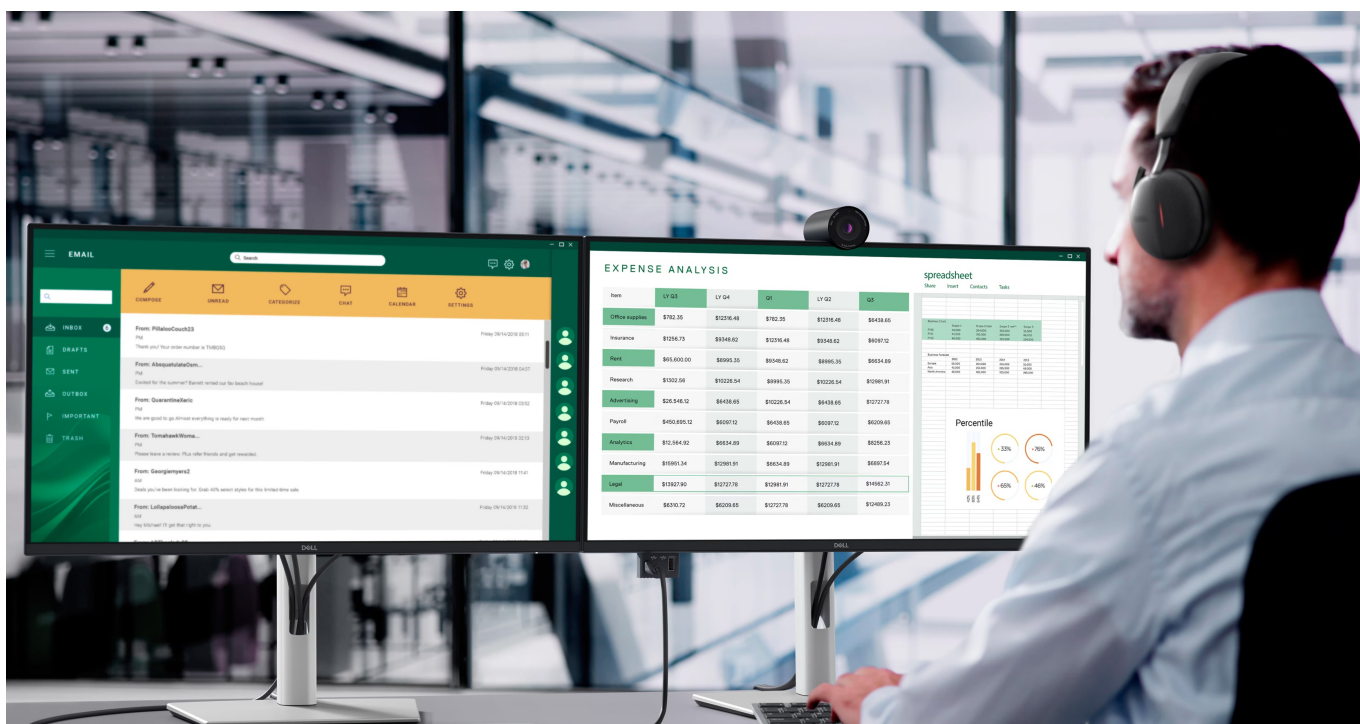

Monitor Dell Pro 27 Plus P2725DE je připraven na jakýkoli úkol. Přináší 24palcový displej, na kterém zobrazíte pracovní povinnosti i multimédia pro každodenní zábavu. Obrazovka nabízí obraz v **QHD rozlišení**, díky čemuž vykresluje obsah ostře a s velkou mírou detailů. **Technologie IPS** zajišťuje široké pozorovací úhly, díky kterým můžete obsah sledovat pohodlně i při pohledu ze stran. Díky **99% pokrytí sRGB** je zajištěno přesné a konzistentní podání barev.

Technologie Daisy Chain vám umožní jednoduše propojit více monitorů jediným kabelem a získat enormní plochu pro náročnou práci. **Vylepšený režim ComfortView Plus** snižuje vyzařování modrého světla a přispívá ke komfortnímu sledování obsahu na displeji po celý den. Díky **obnovovací frekvenci 100 Hz** je obraz hladký a bez rušivých vlivů vykresluje i plynulé pohyby. **Výškově nastavitelný stojan s funkcí Pivot** umožní flexibilní přizpůsobení pozice podle vašich požadavků.

Dell Pro 27 Plus P2725DE

LED monitor s úhlopříčkou **27"** disponující Quad HD rozlišením **2560 × 1440** obrazových bodů s poměrem stran **16 : 9**. Nabízí jas **350 cd/m²**, kontrastní poměr **1500 : 1**, 99% pokrytí sRGB, dobu odezvy **5 ms** a obnovovací frekvenci **100 Hz**. Pozorovací úhly **178° horizontálně i vertikálně** zaručí skvělou viditelnost z jakéhokoliv úhlu. K dispozici jsou také **tři porty USB 3.0**, ethernetový port **RJ-45** a dva porty **USB-C**, z nichž jeden kromě vysokorychlostního přenosu videa a dat umožňuje napájení připojených zařízení až do 90 W. Díky technologii **Daisy Chain** lze jednoduše propojit více monitorů a připojit je k počítači jediným kabelem. Potěší také výškově nastavitelný stojan a funkce **Pivot**, která umožňuje otočení obrazovky o 90°.