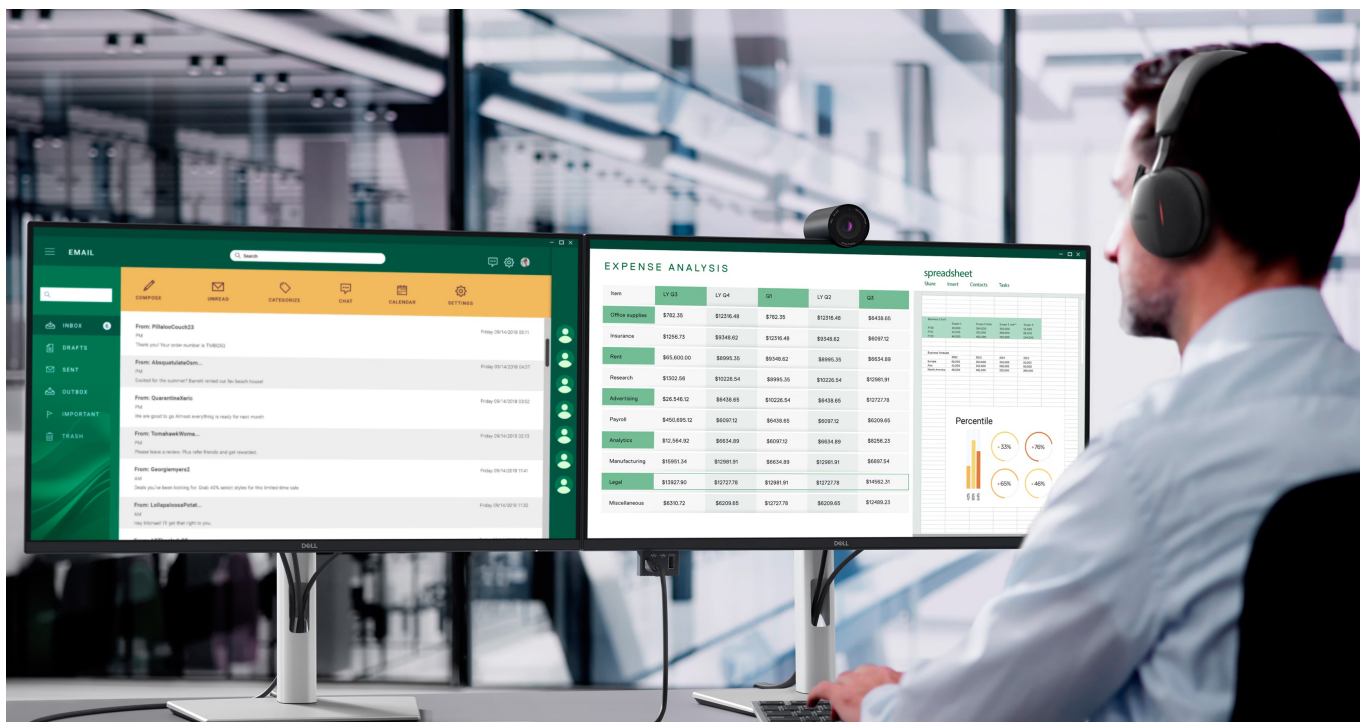

### Dell Pro 24 Plus P2425DE - komfortní pohled na tabulky i multimédia

**Monitor Dell Pro 24 Plus P2425DE** je připraven na jakýkoli úkol. Přináší 24palcový displej, na kterém zobrazíte pracovní povinnosti i multimédia pro každodenní zábavu. Obrazovka nabízí obraz v **QHD rozlišení**, díky čemuž vykresluje obsah ostře a s velkou mírou detailů. **Technologie IPS** zajišťuje široké pozorovací úhly, díky kterým můžete obsah sledovat pohodlně i při pohledu ze stran. Díky **99% pokrytí sRGB** je zajištěno přesné a konzistentní podání barev.

**Technologie Daisy Chain** vám umožní jednoduše propojit více monitorů jediným kabelem a získat enormní plochu pro náročnou práci. **Vylepšený režim ComfortView Plus** snižuje vyzařování modrého světla a přispívá ke komfortnímu sledování obsahu na displeji po celý den. Díky **obnovovací frekvenci 100 Hz** je obraz hladký a bez rušivých vlivů vykresluje i plynulé pohyby. **Výškově nastavitelný stojan s funkcí Pivot** umožní flexibilní přizpůsobení pozice podle vašich požadavků.

## Dell Pro 24 Plus P2425DE

LED monitor s úhlopříčkou **23,8"** disponující Quad HD rozlišením **2560 × 1440** obrazových bodů s poměrem stran **16 : 9**. Nabízí jas **350 cd/m<sup>2</sup>**, kontrastní poměr **1500 : 1**, 99% pokrytí sRGB, dobu odezvy **5 ms** a obnovovací frekvenci **100 Hz**. Pozorovací úhly **178° horizontálně i vertikálně** zaručí skvělou viditelnost z jakéhokoliv úhlu. K dispozici jsou také **tři porty USB 3.0**, ethernetový port **RJ-45** a dva porty **USB-C**, z nichž jeden kromě vysokorychlostního přenosu videa a dat umožňuje napájení připojených zařízení až do 90 W. Díky technologii **Daisy Chain** lze jednoduše propojit více monitorů a připojit je k počítači jediným kabelem. Potěší také výškově nastavitelný stojan a funkce **Pivot**, která umožňuje otočení obrazovky o 90°.