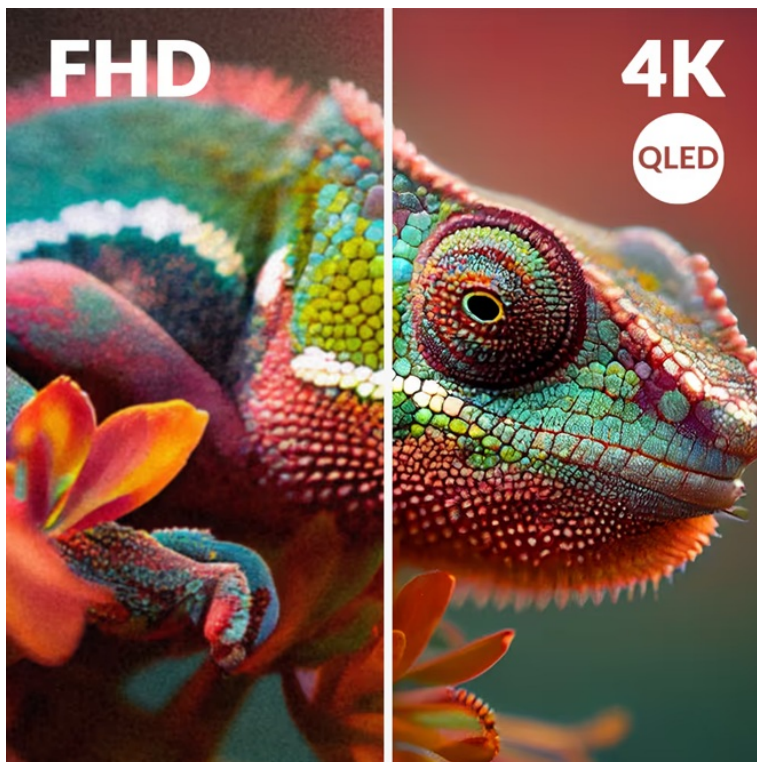

### Chytrá TV Strong SRT50UG8773C - strhující 4K obraz a chytré funkce

**Smart TV Strong SRT50UG8773C** promění váš domov v moderní centrum multimediální zábavy. Nabízí velkou **obrazovku s úhlopříčkou 50 palců**, na které uvidíte každý detail. Ultra jemné 4K rozlišení podporuje mimořádně ostrý obraz, který si vychutnáte do nejmenších drobností. **Inovativní QLED technologie** se pyšní bohatými a zářivými barvami, které dají vyniknout každé filmové scéně. O audio se starají zabudované **reproduktory s technologií Dolby Atmos**, které vás obklopí zvukem a umožní vám zachytit každé slovo v dialogu i tichý šepot.

### **Strong SRT50UG8773C**

**Smart QLED** televizor nabízí úhlopříčku **50"** a **4K Ultra HD** rozlišení 3840 × 2160 obrazových bodů. Pro příjem televizního vysílání je připraven **DVB-T2/S2/C** tuner s podporou dekódování **H.265/ HEVC**. Připojení k internetu lze realizovat jak drátově pomocí **RJ-45** portu, tak bezdrátově skrze technologii **Wi-Fi**. Pro přehrávání multimédií je možné využít **dva USB porty** a o zvuk se starají integrované reproduktory s celkovým výkonem **20 W**. Mezi další přednosti patří podpora **HDR10** a **Google Assistant**. Jako operační systém byl zvolen **Android 14**.

**Barva:** černá-stříbrná