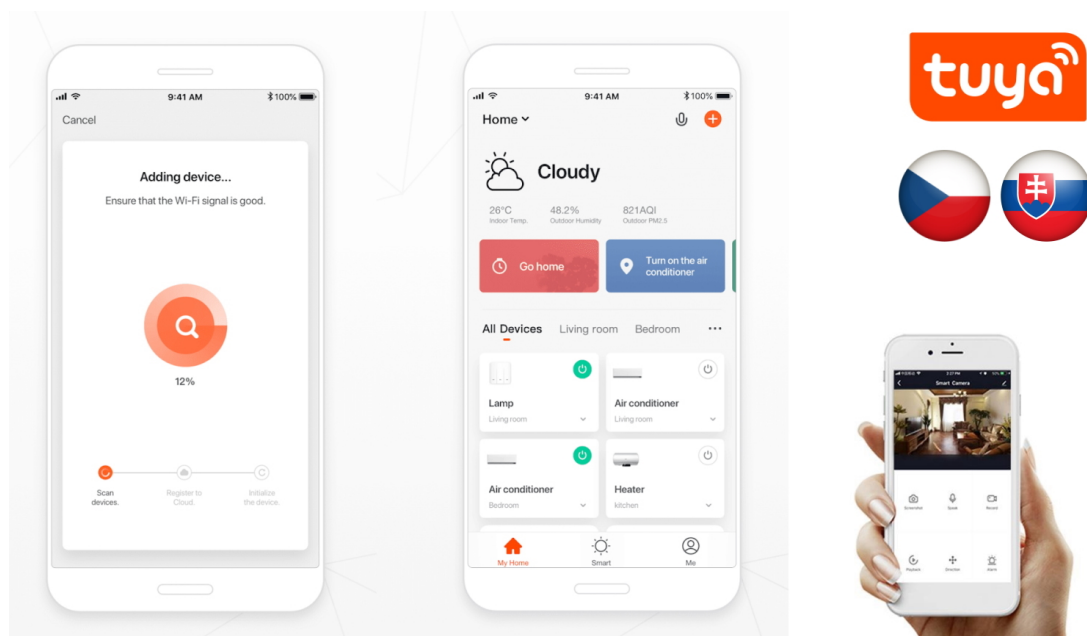

IMMAX NEO SMART chytrá zásuvka bez kolíku (typ F) 07801L

Chytrá Wi-Fi zásuvka je navržena k **ovládání elektrických spotřebičů** odkudkoliv přes internet. Můžete tak automatizovat zapínání spotřebičů či sledovat **spotřebu energie**. K dispozici je navíc také **USB** port a port **USB-C** pro snadné nabíjení mobilních zařízení. Zásuvku lze ovládat skrze bezplatnou aplikaci **IMMAX NEO PRO**, která je kompatibilní s iOS i Android, s hlasovými asistenty Amazon Alexa, Apple Siri, Google Assistant a dále se systémy TUYA a LIDL.

POZOR

Pro připojení do aplikace je zapotřebí mít chytrou Zigbee bránu Tuya (např. 07117-4).

ZÁKLADNÍ SPECIFIKACE

Počet zástrček: 1

Výstup: max. 20 W

USB-A: DC 5V/3A; 9V/2A; 12V/1,5A

USB-C: DC 5V/3A; 9V/2,22A; 12V/1,67A