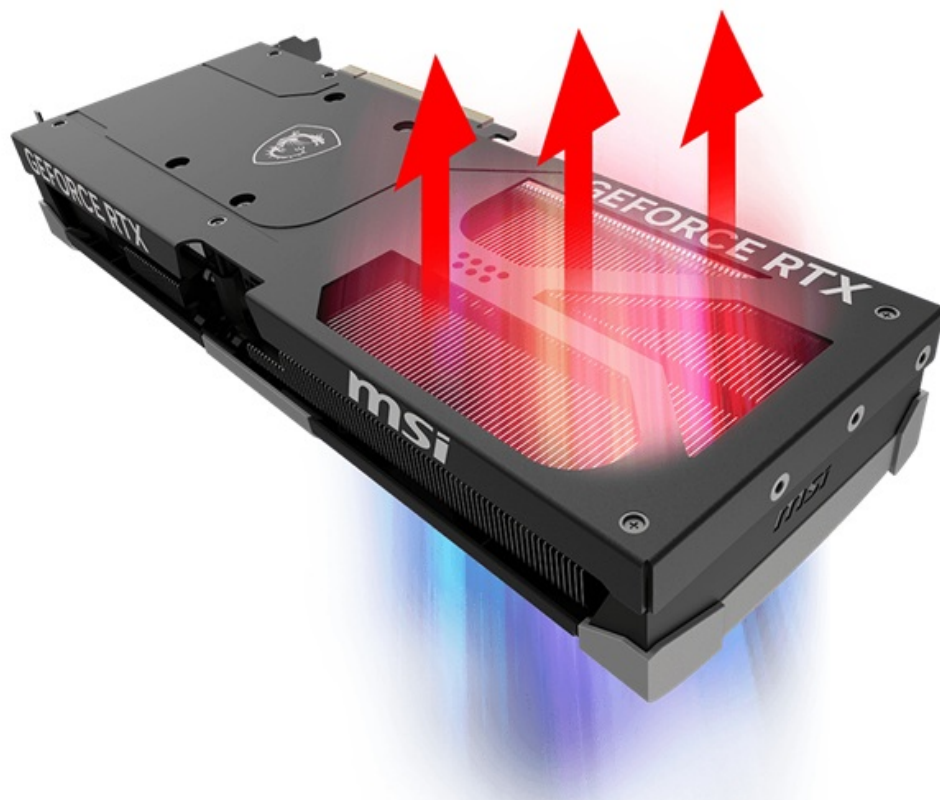

## MSI GeForce RTX 5080 VENTUS 3X OC - realistická grafika do her i tvůrčí činnosti

Výkonná grafická karta **MSI GeForce RTX 5080 VENTUS 3X OC** navržená pro hráče a tvůrce obsahu, kteří vyžadují špičkový hardware do své PC sestavy. Kartu pohání **architektura NVIDIA Blackwell**, která obsahuje nepřeberné množství technologií. **Vylepšená Tensor jádra 5. generace** spolu s **DLSS 4** podporují maximální výkon **umělé inteligence**.

**NVIDIA DLSS 4** využívá technologii neurálního renderování pro navýšení FPS a zlepšení kvality obrazu. Tvůrci a grafici zase ocení **podporu kreativních aplikací** a paměť typu **GDDR7 s obří kapacitou 16 GB**. **RTX platforma** nyní podporuje neurální vykreslování, což vede k ještě hodnotnějším a realističtějším zážitkům, zobrazení detailů a dalších efektů. Tepelný design se vyznačuje přítomností trojice ventilátorů, které zajišťují efektivní a současně tišší chlazení.

**Ventilátory TORX FAN 5.0** s dvojitými kuličkovými ložisky zlepšují proudění vzduchu a vydrží gamingovou zátěž po velmi dlouhou dobu. Vnitřek grafické karty **MSI GeForce RTX 5080 VENTUS 3X OC** obsahuje přídatnou kovovou konstrukci pro výrazné zpevnění a zvýšení celkové odolnosti.