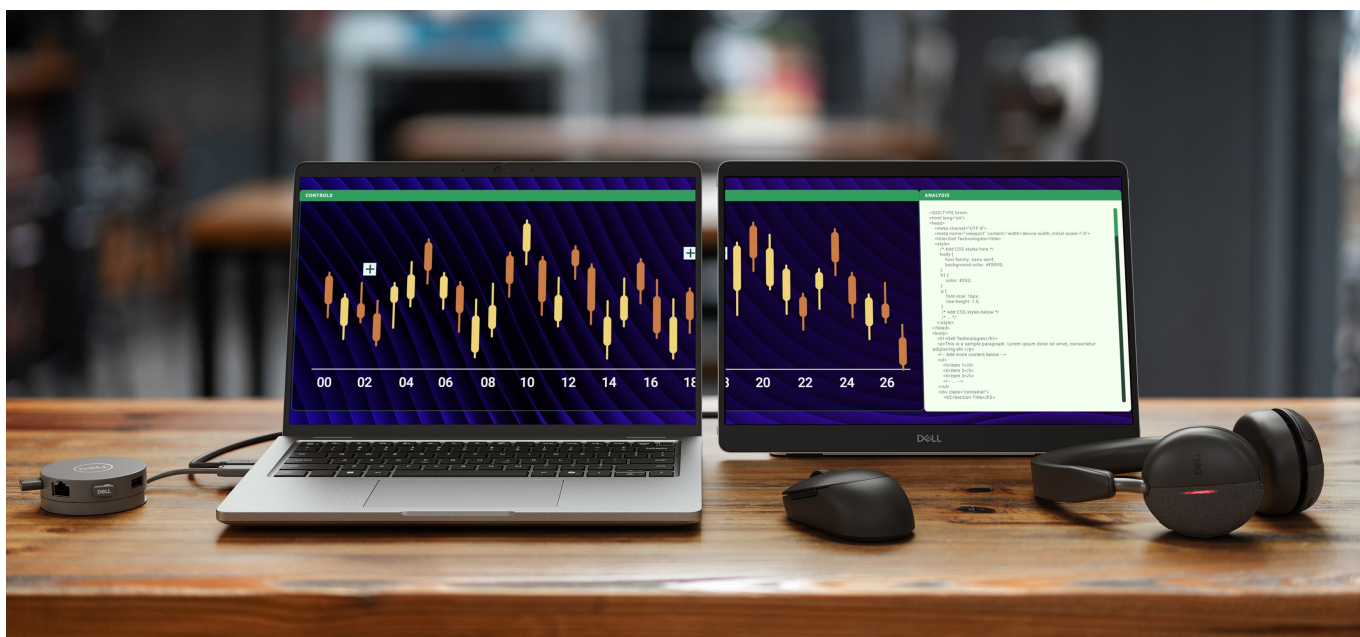

### Dell Pro 14 Plus P1425 - profesionální zobrazení na cestách

Ultratenký a lehký monitor Dell Pro 14 Plus P1425, který zvýší vaši pracovní flexibilitu mimo kancelář. Je vybaven **14palcovým IPS displejem**, který produkuje ostrý obraz ve **WUXGA** rozlišení a širokých pozorovacích úhlech. Díky tomu umožňuje komfortní sledování obsahu i při pohledu ze stran. Je ideální na práci s aplikacemi, dokumenty, tabulkami, prohlížení fotografií nebo internetových stránek.

Hlavní předností monitoru **Dell Pro 14 Plus P1425** je jeho flexibilita. Díky **naklápěcímu stojanu** snadno nastavíte jeho polohu a přizpůsobíte pozici displeje podle svých požadavků. S **tlačítky rychlého přístupu** jednoduše nastavíte jas, abyste monitor mohli používat v každém prostředí. Samozřejmostí je také podpora **orientace na šířku i výšku** díky zabudovanému snímači. Konektorová výbava obsahuje **porty USB-C**, které podporují připojení k zařízení, přenos dat i napájení. To znamená, že pro bezproblémový provoz si vystačíte s jediným kabelem. S **režimem ComfortView Plus** si vaše oči budou lebedit a budou chráněny před škodlivým modrým světlem při celodenní práci.

## Dell Pro 14 Plus P1425

Přenosný monitor s úhlopříčkou **14"** a **WUXGA** rozlišením 1920 × 1200 bodů. Nabízí jas **400 cd/m<sup>2</sup>** a kontrastní poměr **1 500 : 1**. Příjemné jsou také pozorovací úhly **178° horizontálně i vertikálně**. Pro připojení k notebooku vyžaduje pouze jediný kabel **USB-C**, a to jak pro video signál, tak i pro napájení.

## ZÁKLADNÍ SPECIFIKACE

**Typ panelu:** IPS  
**Úhlopříčka:** 14"  
**Poměr stran:** 16 : 10  
**Rozlišení:** 1920 × 1200 px  
**Kontrastní poměr:** 1 500 : 1  
**Doba odezvy:** 7 ms  
**Rozhraní:** 2 × USB-C  
**Barva:** stříbrná