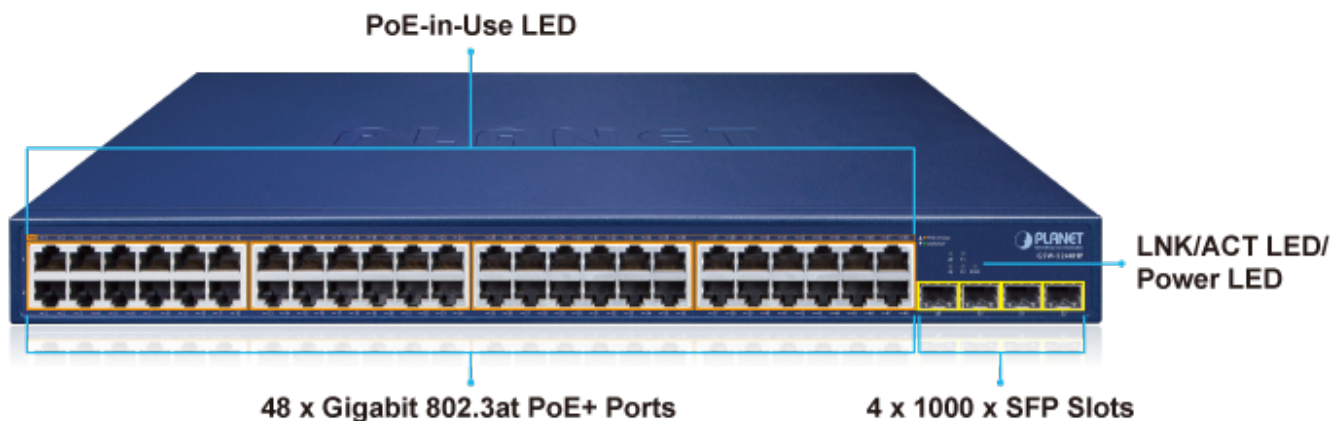

### PLANET GSW-5240HP

Gigabitový PoE+ přepínač, **48x 10/100/1000Base-T RJ-45** s injektory **802.3af/at** a napájecím výkonem až **370 W**, **4x SFP** sloty 1000 Base-X.

LED indikace využití PoE portů, mechanismy pro úsporu příkonu podle IEEE 802.3az.

Gigabitový přepínač s PoE+ (Power over Ethernet) porty pro centralizované napájení zařízení po ethernetu jako jsou IP kamery, Wi-Fi prvky nebo VOIP telefony a s možností napojení do infrastruktury pomocí čtyř optických SFP portů.

Zařízení je svým provedením vhodné jak pro instalaci do domácích nebo kancelářských prostorů, tak pro aplikace v lokálních rozvaděčích.

Výstupní výkon PoE portů je regulován v závislosti na příkonu napájených zařízení mechanismy EEE (Energy-Efficient Ethernet) podle IEEE 802.3az.

#### Fyzické vlastnosti:

**Porty:** 48x RJ-45 10/100/1000BASE-T, 4x SFP 1000BASE-X

**Paměť:** 16k MAC adres

**Propustnost:** sběrnice 104 Gbps, provozně 77,3 Mpps (64B)

**Podpora přenosu:** JumboFrame 12 KB