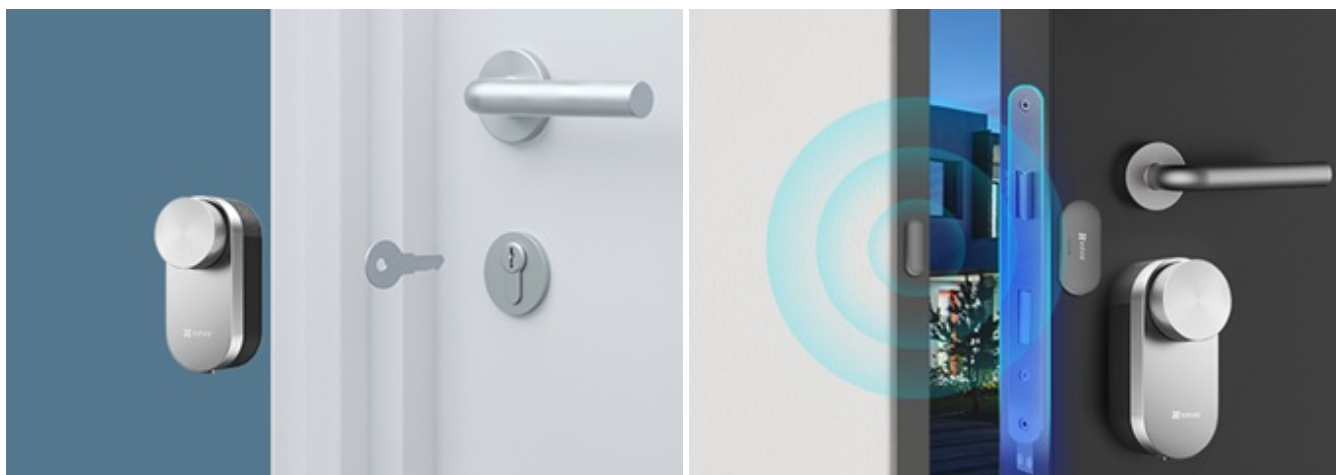

Stav: Nové zboží

Popis

Chytrý zámek EZVIZ DL01 Pro - jednoduchá instalace, maximální bezpečnost

Bezpečný a jednoduchý vstup do místnosti bez použití klíče? S **chytrým dveřním zámkem EZVIZ DL01 Pro** a klávesnicí je to naprostá samozřejmost. Stylový a na pohled elegantní zámek je navržen **pro bezklíčový vstup**. **Kovová konstrukce** zajišťuje pevnost, odolnost a skvěle splyne s designem všech moderních dveří.

EZVIZ DL01 Pro chytrý dveřní zámek + klávesnice DL01CP

Set chytrého zámku a bezdrátové klávesnice.

Chytrý dveřní zámek v minimalistickém šedém provedení dokonale zabezpečí vchod a umožní odemknout či zamknout dveře pouhým kliknutím v **mobilní aplikaci**. Další možností je zadání **bezpečnostního kódu** nebo přiložení **bezkontaktní karty** na **bezdrátovou klávesnici**, která je součástí balení. Klávesnice je **voděodolná dle IP65** a v případě pokusu o její odstranění spustí hlasitý alarm. Dále je vybavena prostředním **tlačítkem s funkcí zvonku**, po jehož stisknutí začne zvonit chytrý zámek uvnitř.

Zařízení se instaluje přímo **na původní zámek se zasunutým klíčem**, není nutný žádný zásah do mechanismu zámku. Poté už probíhá otáčení klíčem automaticky, v případě potřeby je ale možné zámek odemknout **manuálně pomocí tlačítka**. Z venkovní strany se pak jeví jako zcela obyčejný zámek a **lze jej odemknout i klíčem**. Komunikace zámku s chytrým telefonem a klávesnicí probíhá bezdrátově pomocí **Bluetooth**. Pro připojení k chytré bráně EZVIZ A3 (není součástí) a následné začlenění do chytré domácnosti využívá technologii **Zigbee**. Napájení klávesnice i zámku mají na starost **AA baterie**.