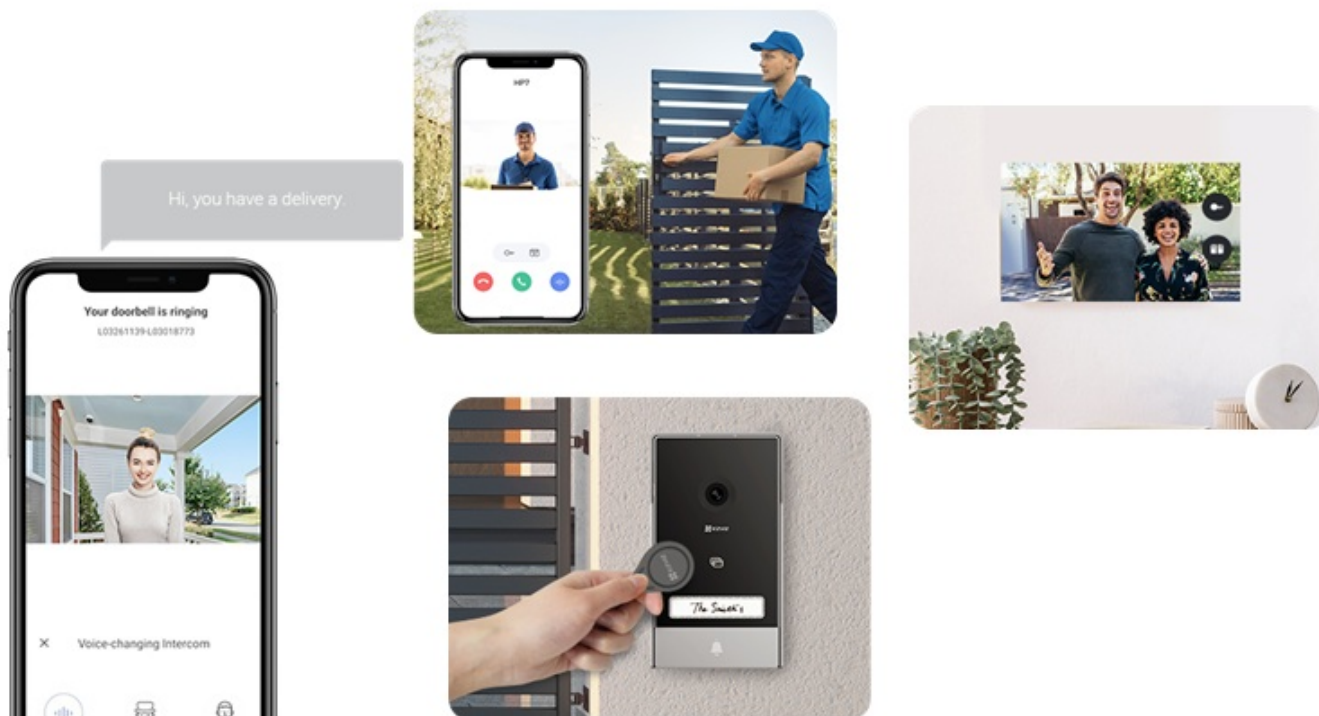

### EZVIZ HP7 2-Entry Kit - zabezpečení domova dnes i v budoucnu

Sada dvou dveřních stanic EZVIZ HP7 2 představuje chytré a elegantní řešení pro bezpečný přístup do vaší domácnosti. **Interkom** podporuje připojení k internetu a vzdálený přístup pomocí aplikace. Obsahuje **videotelefon**, který umožní komfortní prohlížení, komunikaci a udělování přístupu návštěvníkům. Je vybaven **dotykovou obrazovkou**, která umožní nastavení a správu venkovního dveřního telefonu.

Spolupracuje s **venkovní kamerou**, která dokáže nahrávat videa ve **vysokém rozlišení 2K** a přichozí osoby detekuje formou mobilních oznámení v reálném čase. Samozřejmostí je **zabudovaný mikrofon a reproduktor** pro obousměrnou komunikaci. Zařízení **EZVIZ HP7 2** je tak vhodné pro instalaci ve vilách, rozlehlých domech a dalších moderních nemovitostech. Součástí setu jsou také **vstupní čipy**, které po přiložení ke čtečce umožní snadný přístup návštěvníků.

## EZVIZ HP7 2-Entry Kit

Set **dvou dveřních stanic** (interkomů) se čtečkou RFID čipů, **7" bytového monitoru** a příslušenství.

Dveřní stanice jsou vybaveny **jedním zvonkem** a kamerou s rozlišením **2048 x 1296 px**. Úhel záběru kamery je **162°** diagonálně. Pro přenos obrazu je používán kodek **H.265**. Samozřejmostí je integrovaný mikrofon, reproduktor a čtečka přístupových čipů **RFID**. Připojení zvonku je realizováno 2drátově. **Dotykový 7" monitor** lze připojit pomocí Wi-Fi a disponuje **microSD slotem**. Vzdálené **ovládání přes aplikaci**, **povrchová montáž**, odolnost vůči nepříznivým vlivům dle certifikace **IP65**. Z chytrých funkcí je k dispozici například **detekce lidské postavy**, možnost vygenerování dočasného návštěvnického kódu či volitelná funkce změny hlasu pro zachování soukromí při komunikaci.