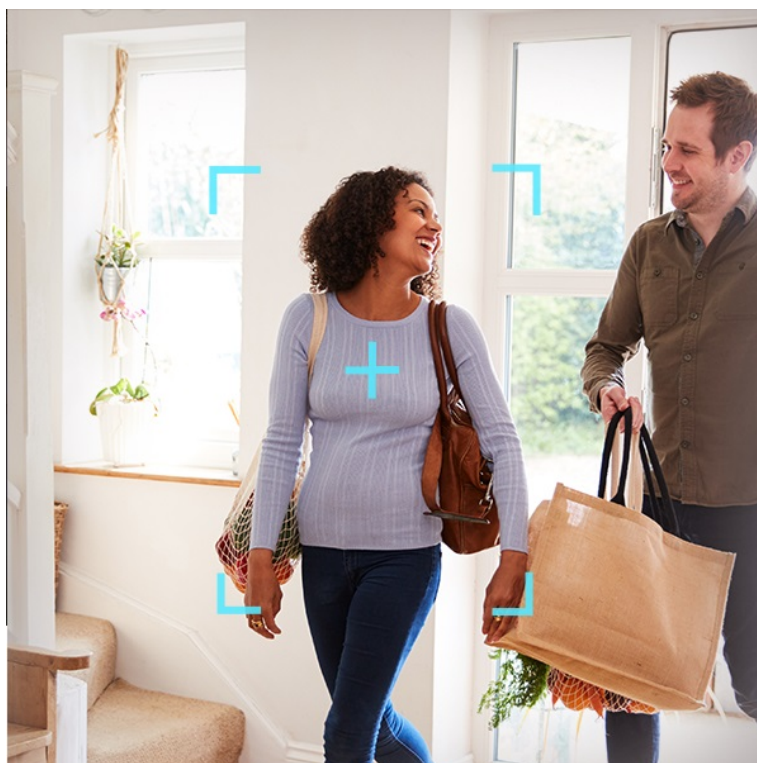

Bezpečnostní IP kamera EZVIZ H6c Pro 4K - dohled nad každým koutem v domácnosti

IP kamera EZVIZ H6c Pro 4K výrazně zlepší zabezpečení vašeho interiéru. Díky **otočné konstrukci** pokryje velký prostor, který vám zprostředkuje v podobě obrazu ve 4K rozlišení. Důležité informace o tom, co se u vás doma děje, získáváte formou upozornění. Systém detekce je natolik inteligentní, že dokáže rozpoznat pohybující se osobu a sledovat každá její krok. Mezi další inteligentní funkce patří například **upozornění na změnu hladinu hluku**.

EZVIZ H6c Pro 4K

Bezdrátová IP kamera je navržena pro snadné sledování vnitřních prostor. **Snímač 1/2,7" CMOS** je schopný snímat video v rozlišení **3840 x 2160 px**. Pro případ zhoršených světelných podmínek je přítomen **IR přísvit** do vzdálenosti **až 10 m** a bílý **LED přísvit** pro barevné záznamy v noci. Součástí kamery je integrovaný **reproduktor a mikrofón**, který umožňuje oboustrannou komunikaci. Připojení lze jednoduše realizovat jak drátově prostřednictvím **RJ-45** konektoru, tak bezdrátově skrze **Wi-Fi**. Připojení kamery pomocí aplikace v mobilním zařízení umožňuje pohodlný vzdálený přístup, pořizování záznamů či fotografií nebo upozornění v případě **detekce pohybu**. Mezi další užitečné funkce patří například rozpoznávání a sledování lidské postavy (Auto-Tracking), detekce hlasitých zvuků či **dotykové tlačítko** pro zahájení hovoru. Natočené záznamy je možné ukládat na **microSD kartu** do kapacity až 512 GB nebo odesílat na cloudové úložiště (na základě předplatného). Přímo v aplikaci navíc můžete s kamerou pohodlně otáčet o **až 340°** horizontálně a **až 55°** vertikálně.