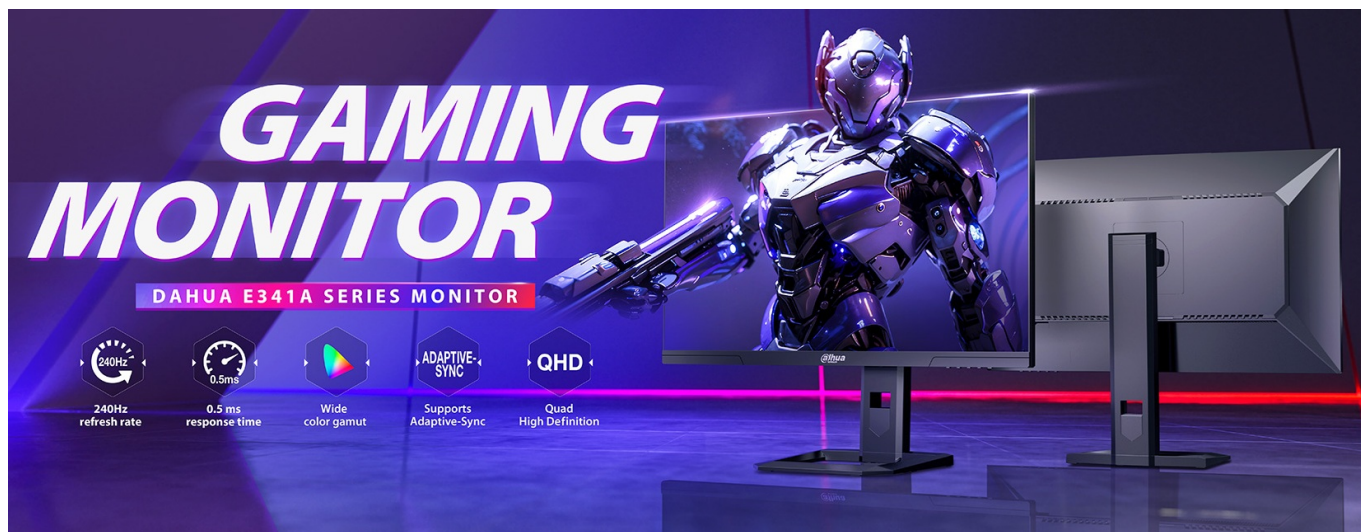

Herní monitor Dahua LM27-E341A, který vás zvláká na pohlcující gamingovou i multimediální zábavu. Displej se vyznačuje designem s tenkými rámečky a **úhlopříčkou 27"**. Je extra prostorný pro zobrazení her, dalších multimédií i PC aplikací. U hráčů hraje prim především rychlost. Proto **monitor Dahua LM27-E341A** disponuje **240Hz obnovovací frekvencí** a **ultra nízkou dobou odezvy 0,5 ms**, díky čemuž vykresluje obsah jasně, hladce a s plnými detaily **QHD rozlišení**.

Ve spojení s technologií **Adaptive-Sync** produkuje obraz bez sekání a trhání, což oceníte v každé akční pasáži. Samozřejmostí jsou rovněž bohaté barvy. Díky širokým pozorovacím úhlům **IPS panelu** můžete komfortně sledovat veškerý obsah bez zkreslení barev i při pohledu ze stran.

Technologie pro snížení modrého světla chrání vaše oči a umožní komfortní gaming po velmi dlouhou dobu a v nočních hodinách. Monitor obsahuje **8 přednastavených režimů** pro různé herní žánry nebo multimediální využití. Každý uživatel si tak přijde na své, ať už dává přednost kompetitivním střílečkám, RPG, MOBA hrám, užívá si filmy nebo chce třeba pohodlně číst dokumenty.

Dahua LM27-E341A

Herní LED monitor s úhlopříčkou **27"** nabízející QHD rozlišení **2560 × 1440** obrazových bodů s poměrem stran 16 : 9. Disponuje kontrastním poměrem **1000 : 1**, jasem **300 cd/m²**, dobou odezvy **0,5 ms** a pokrytím 95 % DCI-P3. Použitá technologie **IPS** poskytuje široké pozorovací úhly **178° horizontálně i vertikálně**. Díky obnovovací frekvenci **240 Hz** a technologii **Adaptive-Sync** vám při hraní neunikne jediný detail. Monitor je vhodný i pro instalaci na stěnu díky standardu **VESA 100 × 100 mm**.