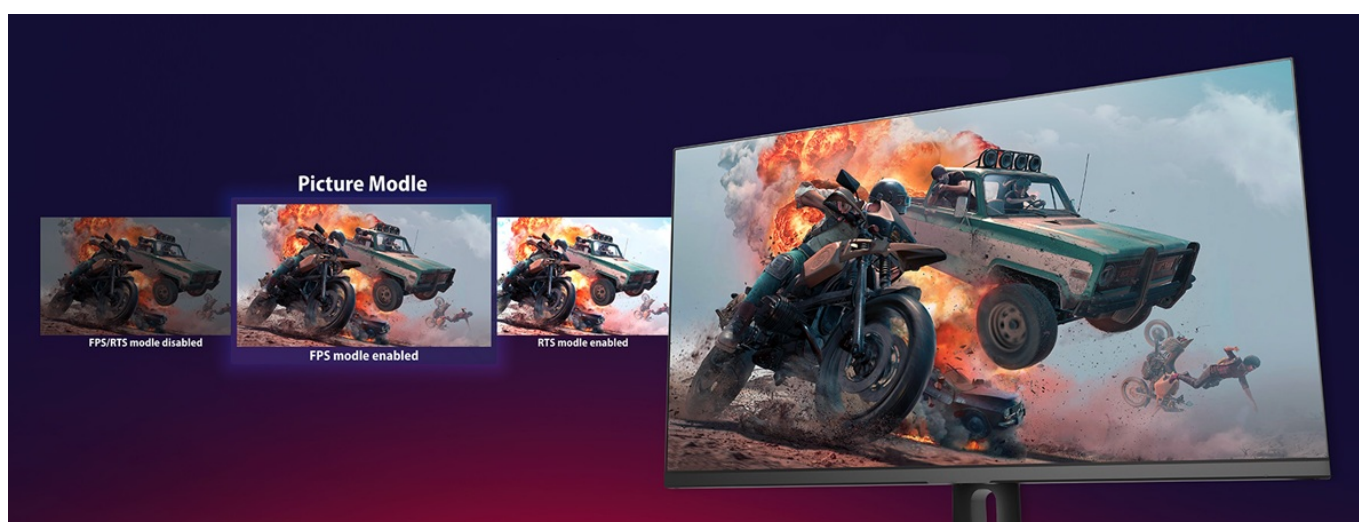

### Monitor Dahua LM27-E331A - všechny krásy multimédií a her na jedné obrazovce

**LED monitor Dahua LM27-E331A** je navržen pro kvalitní herní zábavu a sledování multimédií. Velký **displej s úhlopříčkou 27 palců** nabízí takový prostor, abyste měli potřebný přehled nad okolím a rychlou orientaci i dost místa například pro aplikace ve více oknech, filmy, videa a fotografie. Díky **QHD rozlišení** produkuje jasný obraz se živými barvami a všemi detaily. **IPS panel se širokými pozorovacími úhly** umožňuje komfortní sledování i při pohledu ze stran.

Displej je navíc vměstnán do konstrukce s **tenkými rámečky**, což přispívá k elegantnímu vzhledu. **Obnovovací frekvence 180 Hz** a **doba odezvy 1 ms** zajistí hladké vykreslování obrazu bez rušivých artefaktů. K tomu všemu **monitor Dahua LM27-E331A** podporuje **technologie Adaptive sync** pro perfektní synchronizaci a obraz krásně ostrý bez rozmazání.

Pro připojení ke zdroji obrazu slouží **dvojice portů HDMI a DisplayPortů**. Díky tomu je tento model kompatibilní s moderními PC sestavami a dalšími periferiemi, jako jsou například herní konzole. Součástí výbavy jsou rovněž integrované **reproduktory**, které zajistí plnohodnotné ozvučení her, filmů, videí nebo poslech hudby.