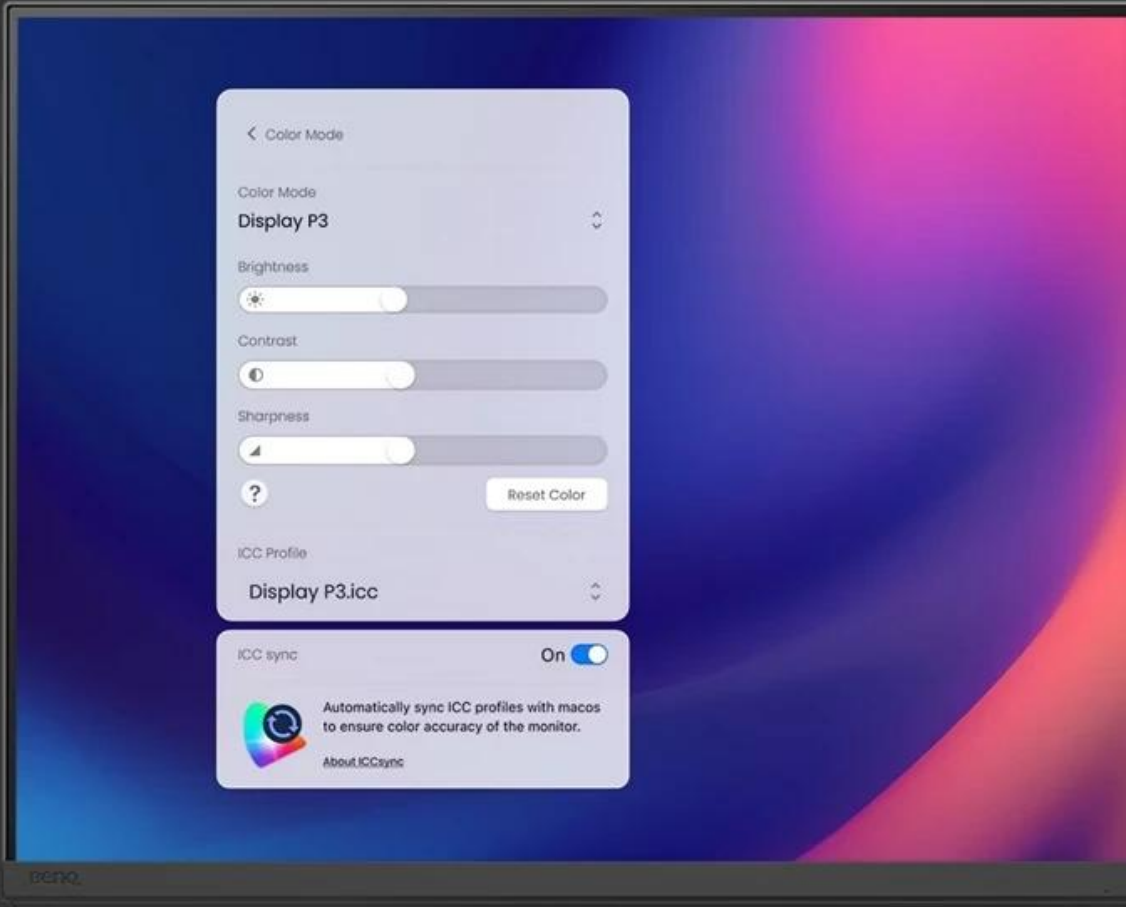

Monitor BenQ PD3226G - věrné a konzistentní barvy

Monitor BenQ PD3226G je navržen pro designéry, grafiky, návrháře a další profesionály napříč obory. Vyznačuje se mimořádnou přesností barev a po této stránce je kalibrován pro ty nejnáročnější procesy. **Obrazovka pokrývá 100 % sRGB, 100 % Rec.709 a 95 % P3 barevné palety**, takže věrné zobrazení je zajištěno v širokých barevných prostorech. Displej s úhlopříčkou 32 palců produkuje obraz v ultra jemném **rozišení 4K UHD**.

BenQ PD3226G

Monitor s úhlopříčkou **31,5"** nabízí 4K rozlišení **3840 × 2160** obrazových bodů s poměrem stran **16 : 9**. Disponuje kontrastním poměrem **1200 : 1**, jasem **400 cd/m²**, dobou odezvy **1 ms**, obnovovací frekvencí **144 Hz** a pokrytím 100 % sRGB, 100 % Rec.709 a 95 % P3 barevné palety. Pohodlné sledování zajišťuje technologie **IPS**, která poskytuje široké pozorovací úhly **178° horizontálně i vertikálně**. O základní ozvučení se starají integrované stereo reproduktory o celkovém výkonu **6 W**. K dispozici jsou tři USB 3.1 porty a **dva porty Thunderbolt 4**, z nichž jeden kromě vysokorychlostního přenosu videa a dat umožňuje napájení připojených zařízení až do **90 W** a druhý do 15 W. Monitor disponuje také speciálním režimem Low Blue Light, který šetří vaše oči tím, že redukuje vyzařování modrého světla. Díky technologii **Daisy Chain** lze jednoduše propojit více monitorů a připojit je k počítači jediným kabelem. Integrovaný **KVM přepínač** umožňuje ovládat dvě zařízení připojená k monitoru prostřednictvím jediné klávesnice a myši. Potěší také **výškově nastavitelný podstavec a funkce Pivot**.

Součástí balení je HDMI, USB a Thunderbolt kabel.

ZÁKLADNÍ SPECIFIKACE

Typ panelu: IPS

Úhlopříčka: 31,5"

Poměr stran: 16 : 9

Rozlišení: 3840 × 2160 px

Kontrastní poměr: 1200 : 1

Doba odezvy: 1 ms