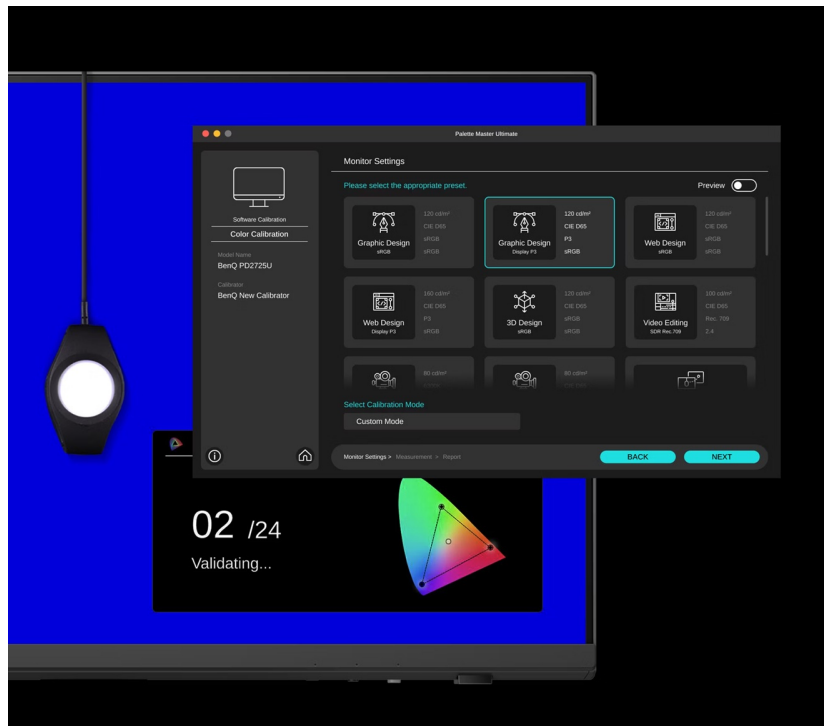

Monitor BenQ PD2706QN - pro vizuálně bohaté projekty

S **monitorem BenQ PD2706QN** se zcela ponoříte do profesionálních a kreativních grafických projektů. Tento model nabízí **velký displej s úhlopříčkou 27 palců a QHD rozlišením**, což z něj dělá ideální volbu pro design, editaci, tvorbu digitálního obsahu a spoustu dalšího. Vychutnáte si nejenom dokonalé podání barev, ale také špičkové technologie, konektivitu nebo uživatelskou ergonomii. **Monitor BenQ PD2706QN pokrývá 100 % sRGB barevné palety** a spolu s technologií **BenQ AQCOLOR** umožňuje přesné vykreslení barev. Konzistentní podání ocení grafici, návrháři a další profesionálové, kteří si potrpí na preciznost.

Konektivita pro všechno

Monitor BenQ PD2706QN obsahuje bohatou nabídku portů, se kterou nelze šlápnout vedle. **Rozhraní USB-C** umožňuje rychlé přenos dat, napájení a efektivní činnost s kompatibilním zařízením. Nechybí ani porty **USB**, **HDMI** a **DisplayPort** pro připojení k rozmanitým zdrojům obsahu.

Pro lepší správu zdrojového obsahu využijete **integrováný KVM přepínač**, který vám umožní ovládat dvě zařízení připojená k monitoru prostřednictvím jedné klávesnice a myši. **Výškově nastavitelný podstavec s funkcí Pivot** zajistí otočení na výšku a nastavení náklonu pro maximální pohodlí při dlouhých hodinách práce.

Režimy speciálně pro profíky a tvůrce

Využijte nejrůznější optimalizované režimy, díky kterým vám půjdou všechny činnosti pěkně od ruky. Režimy **CAD/CAM** a **Animace** zvýrazní detaily, které potřebujete vidět. Díky režimu **DualView** zase můžete přehledně porovnávat dva návrhy vedle sebe. Samozřejmostí jsou také režimy a **funkce pro ochranu očí**, respektive potlačení modrého světla a blikání displeje.