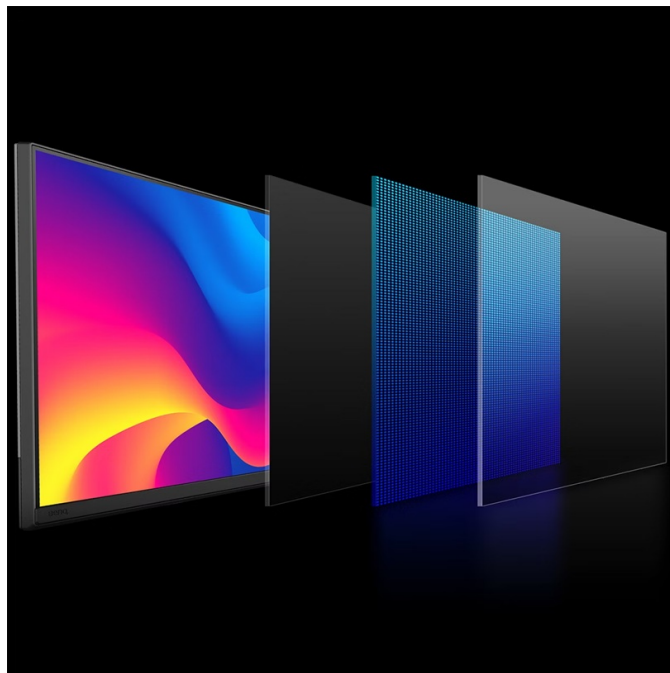

Monitor BenQ PD2706QN - pro vizuálně bohaté projekty

S **monitorem BenQ PD2706QN** se zcela ponoříte do profesionálních a kreativních grafických projektů. Tento model nabízí **velký displej s úhlopříčkou 27 palců a QHD rozlišením**, což z něj dělá ideální volbu pro design, editaci, tvorbu digitálního obsahu a spoustu dalšího. Vychutnáte si nejenom dokonalé podání barev, ale také špičkové technologie, konektivitu nebo uživatelskou ergonomii. **Monitor BenQ PD2706QN pokrývá 100 % sRGB barevné palety** a spolu s technologií **BenQ AQCOLOR** umožňuje přesné vykreslení barev. Konzistentní podání ocení grafici, návrháři a další profesionálové, kteří si potrpí na preciznost.

Konektivita pro všechno

Monitor BenQ PD2706QN obsahuje bohatou nabídku portů, se kterou nelze šlápnout vedle. **Rozhraní USB-C** umožňuje rychlé přenos dat, napájení a efektivní činnost s kompatibilním zařízením. Nechybí ani porty **USB**, **HDMI** a **DisplayPort** pro připojení k rozmanitým zdrojům obsahu.

BenQ PD2706QN

Monitor s úhlopříčkou **27"** a rozlišením **2560 × 1440** bodů nabízí 100 % pokrytí sRGB barevné palety. Disponuje kontrastním poměrem **1000 : 1**, dobou odezvy **5 ms**, jasem **350 cd/m²** a obnovovací frekvencí **100 Hz**. Pohodlné sledování zajišťují široké pozorovací úhly **178° horizontálně i vertikálně**. Ozvučení zajišťují vestavěné **stereo reproduktory** s celkovým výkonem 6 W. Pro připojení periférií jsou k dispozici tři **USB 3.0 porty** a tři porty **USB-C**, z nichž jeden kromě vysokorychlostního přenosu videa a dat umožňuje napájení připojených zařízení až do 90 W. **Integrovaný KVM přepínač** umožňuje ovládat dvě zařízení připojená k monitoru prostřednictvím jediné klávesnice a myši. Zajistí také potěší výškově nastavitelný podstavec a funkce **Pivot**.