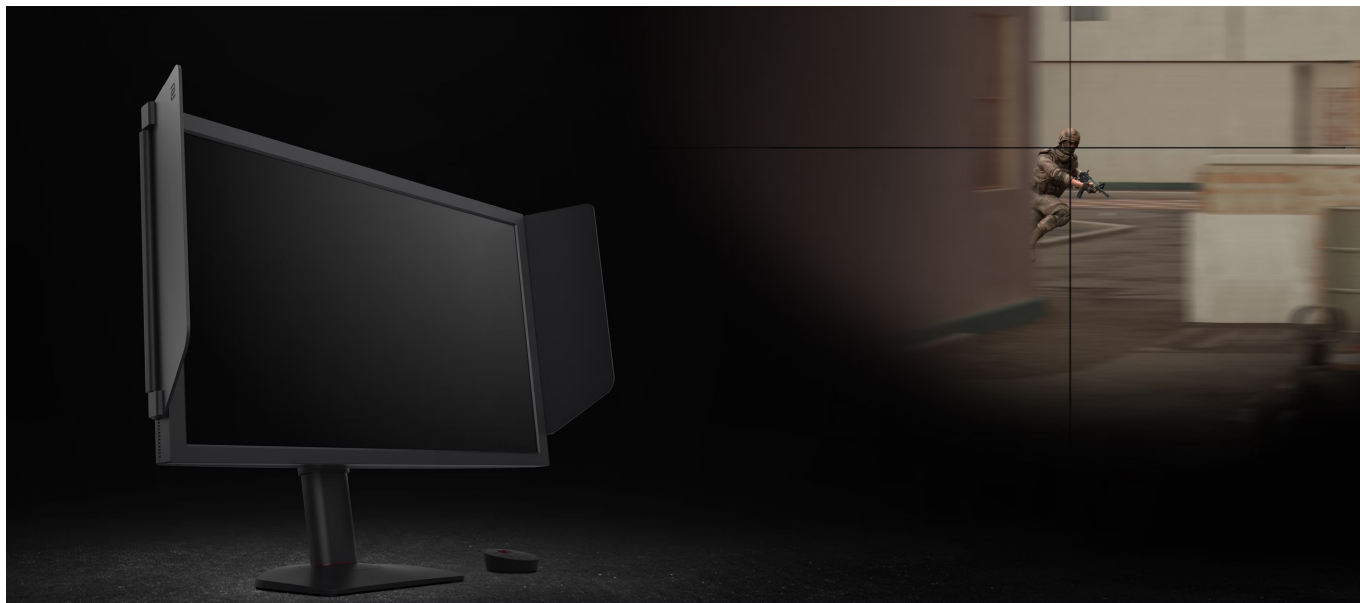

Popis

ZOWIE by BenQ XL2586X+ pro fanoušky FPS žánru

Herní monitor **ZOWIE by BenQ XL2586X+** je navržen speciálně pro vášnivé FPS hráče a e-sportovní profíky. Nabízí bezkonkurenční čistotu pohybu, jasný obraz, díky kterému uvidíte každého soupeře, a samozřejmě maximální plynulost.

Zaostřeno na protivníky

Vychutnejte si hry, a především dynamické střílečky na maximum. **Displej s úhlopříčkou 24,1"** je optimální pro hraní CS2 nebo Valorantu, ale s přehledem se můžete pustit i do dalších herních titulů. **Moderní panel Fast TN** totiž přináší kromě **Full HD rozlišení** také zvýšenou ostrost obrazu v podobě **technologie DyAc 2**, což vám umožní lépe identifikovat nepřítel a dostat na mušku. Disponuje **extrémní obnovovací frekvencí 600 Hz**, která zajišťuje ultra plynulý obraz bez sekání nebo zpoždění. Ve spojení s **technologíí Adaptive-Sync** a **dobou odezvy 1 ms** neexistuje jakékoli zpoždění nebo trhání obrazu, takže na mapách můžete řídit zcela bez omezení.

Součástí balení je DisplayPort a HDMI kabel.

ZÁKLADNÍ SPECIFIKACE

Typ panelu: TN

Úhlopříčka: 24,1"

Poměr stran: 16 : 9

Rozlišení: 1920 × 1080 px

Kontrastní poměr: 1000 : 1

Doba odezvy: 1 ms