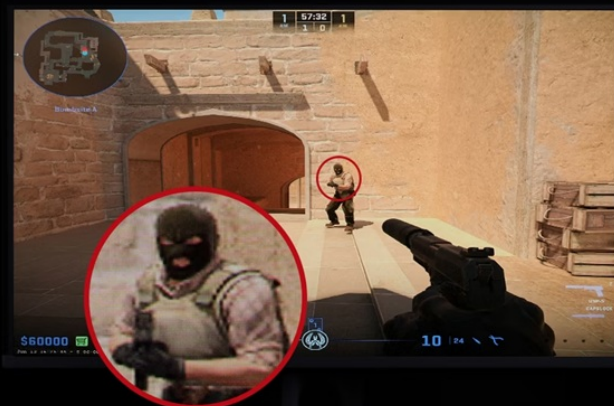

Popis

ZOWIE by BenQ XL2586X+ pro fanoušky FPS žánru

Herní monitor **ZOWIE by BenQ XL2586X+** je navržen speciálně pro vášnivé FPS hráče a e-sportovní profíky. Nabízí bezkonkurenční čistotu pohybu, jasný obraz, díky kterému uvidíte každého soupeře, a samozřejmě maximální plynulost.

Zaostřeno na protivníky

Vychutnejte si hry, a především dynamické střílečky na maximum. **Displej s úhlopříčkou 24,1"** je optimální pro hraní CS2 nebo Valorantu, ale s přehledem se můžete pustit i do dalších herních titulů. **Moderní panel Fast TN** totiž přináší kromě **Full HD rozlišení** také zvýšenou ostrost obrazu v podobě **technologie DyAc 2**, což vám umožní lépe identifikovat nepřítel a dostat na mušku. Disponuje **extrémní obnovovací frekvencí 600 Hz**, která zajišťuje ultra plynulý obraz bez sekání nebo zpoždění. Ve spojení s **technologíí Adaptive-Sync** a **dobou odezvy 1 ms** neexistuje jakékoli zpoždění nebo trhání obrazu, takže na mapách můžete řídit zcela bez omezení.

OLED (QHD)

Fast TN (FHD)

Jako živý barevný film

Vylepšený barevný výkon vám vyrazí dech. V každé střílečce existují lokace, které jsou nepřehledné a okolní objekty působí rušivě a snižují koncentraci. **Vylepšený barevný výkon** vám však umožní snadné odlišení nepřátelských jednotek od okolního pozadí a od přesného zásahu je neuchrání ani mimikry v podobě hustého porostu, džungle a dalších grafických prvků na pozadí.