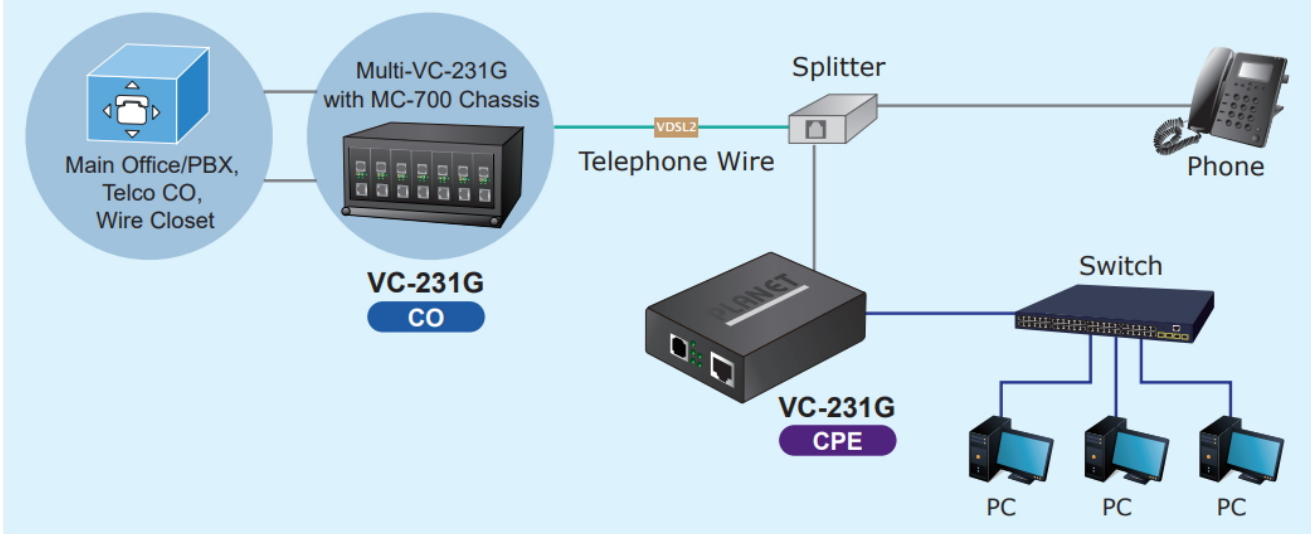

PLANET VC-231GV2

Cena celkem:	3 664 Kč (bez DPH: 3 028 Kč)
Běžná cena:	4 030 Kč
Ušetříte:	366 Kč
Kód zboží:	NETPLA2574
Part No.:	VC-231Gv2
Záruka:	26 měs.
Stav:	Nové zboží

Popis

PLANET VC-231Gv2

Ethernet po telefonním vedení (technologie **VDSL2**). 1× LAN RJ-45, 1× VDSL2 RJ-11. Transparentní bridge. G.993.2 VDSL2, G.993.5 G.Vectoring + G.INP. Napájení DC 5 V/ 2 A (zdroj je součástí balení). Kapacitně 200/200 Mbps na 200 m. Dosah až 1,4 km. Nastavení DIP přepínači, volitelně Master (CO) / Slave (CPE). Možný provoz na VDSL O2 lince.

LRE (Long Reach Ethernet) konvertor ethernetu na VDSL2 (Very-high-data-rate Digital Subscriber Line 2) konvertor ethernetu dovoluje přenést data symetrickým párem vodičů rychlostí až 200 Mbit/s na 200 m nebo **21 Mbit/s do vzdálenosti až 1,4 km**, přenosové rychlosti dle stavu a kvality použitého vedení. Zařízení je univerzální jako master (CO) / slave (CPE) jednotka, nastavení režimu přepínačem. Jednotka podporuje VDSL2 operační módy dle přenosových profilů „17a“, „30a“ a „**35b**“, volbu dle „band Plan“ a G.993.5 G.Vectoring & G.INP postihující symetrický přenos dat vyšší rychlostí i na souběžném vedení.

Příklady aplikací:

LAN to LAN Connection

Ethernet Telephone Network

Ethernet over VDSL2 and Telephone Network

- 1000 BASE-T UTP
- Telephone wire
- VDSL2

Multi-LAN Connection

Ethernet Telephone Network

Ethernet over VDSL2 and Telephone Network