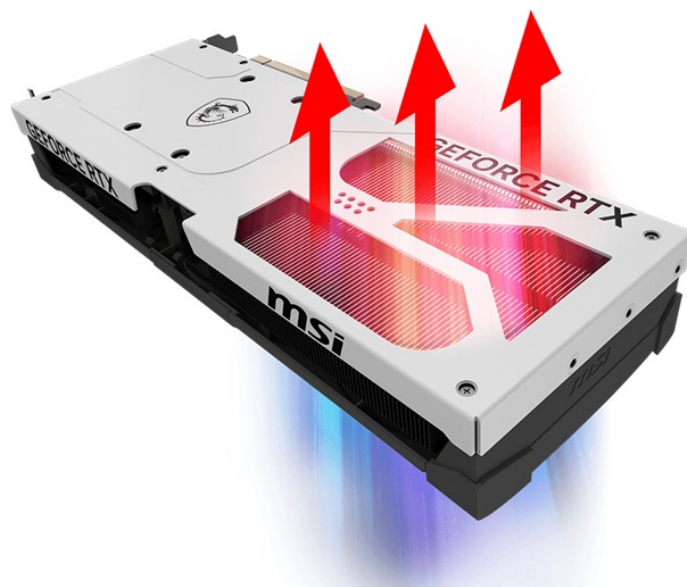

Popis

MSI GeForce RTX 5080 16G VENTUS 3X OC WHITE- realistická grafika do her i tvůrčí činnosti

Výkonná grafická karta **MSI GeForce RTX 5080 16G VENTUS 3X OC WHITE** navržena pro hráče a tvůrce obsahu, kteří vyžadují špičkový hardware do své PC sestavy formátu SFF. Kartu pohání **architektura NVIDIA Blackwell**, která obsahuje nepřeberné množství technologií. **Vylepšená Tensor jádra 5. generace** spolu s **DLSS 4** podporují maximální výkon **umělé inteligence**.

NVIDIA DLSS 4 využívá technologii neurálního renderování pro navýšení FPS a zlepšení kvality obrazu. Tvůrci a grafici zase ocení **podporu kreativních aplikací** a paměť typu **GDDR7 s obří kapacitou 16 GB**. **RTX platforma** nyní podporuje neurální vykreslování, což vede k ještě hodnotnějším a realističtějším zážitkům, zobrazení detailů a dalších efektů. Tepelný design se vyznačuje přítomností trojice ventilátorů, které zajišťují efektivní a současně tišší chlazení.

Ventilátory TORX FAN 5.0 s dvojitými kuličkovými ložisky zlepšují proudění vzduchu a vydrží gamingovou zátěž po velmi dlouhou dobu. Vnitřek grafické karty **MSI GeForce RTX 5080 16G VENTUS 3X OC WHITE** obsahuje přídatnou kovovou konstrukci pro výrazné zpevnění a zvýšení celkové odolnosti.