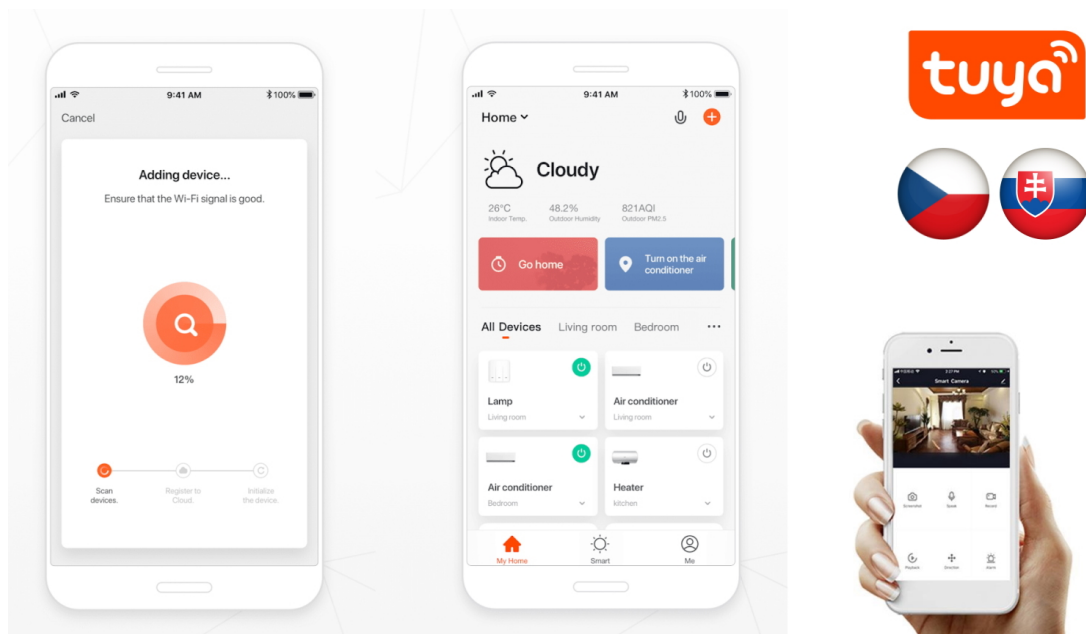

IMMAX NEO SMART KONTROLER PRO OVLÁDÁNÍ ŽALUZIÍ A ROLET

Cena celkem:

399 Kč
(bez DPH: 330 Kč)

Běžná cena:

439 Kč

Ušetříte:

40 Kč

Kód zboží:

ELIIMM1029

Part No.:

07580L

Záruka:

24 měs.

Stav:

Nové zboží

Popis

IMMAX NEO Smart kontroler pro ovládání žaluzií a rolet

Speciální ovladač pro **ovládání žaluzií a rolet** komunikující na protokolu **ZigBee 3.0**. Okenní rolety lze jednoduše ovládat prostřednictvím aplikace **IMMAX NEO PRO** nebo si lze nastavit chytré scény, které zajistí jejich automatické zvedání a spuštění podle vašeho denního harmonogramu, východu či západu slunce nebo aktuálního počasí. Kontroler je kompatibilní se systémy iOS, Android, Amazon Alexa, Apple Siri zkratky, Google Assistant a systémem Lidl.

Upozornění: Kontroler vyžaduje propojení s chytrou bránou IMMAX NEO BRIDGE PRO Smart Zigbee 3.0 (prodává se samostatně) či jiným TUYA hubem na standardu ZigBee 3.0.

ZÁKLADNÍ SPECIFIKACE

Rozhraní: Zigbee 3.0, podpora Tuya

Frekvence: 2400–2483,5 MHz

Maximální RF výstupní výkon: ZigBee: 10-19 dBm

Bezdrátový dosah: 30 m přímá viditelnost, 10 m v zastavěném prostoru

Maximální zátěžový proud: 5 A

Napájení: AC 100–240 V

Provozní teplota: -10 až +40 °C