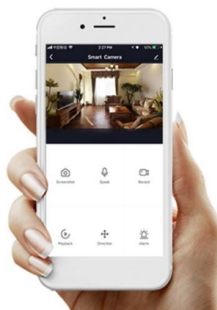

ZÁKLADNÍ SPECIFIKACE

Vlastnosti:

- Mobilní aplikace v češtině
- Funkce WebRTC
- Digitální zoom
- Detekce dětského pláče
- Teploměr
- Vlhkoměr
- 7 ukolébavek
- Podpora iOS7 a vyšší, Android 4.0 a vyšší
- Kodeky H.265
- Slot pro microSD kartu s kapacitou až 128 GB
- Obousměrné audio

Zobrazení:

Rozlišení snímáče: 4,0 Mpx

Maximální rozlišení: 2560 × 1440 px

IR přísvit: ano, do 5 m

Objektiv: f = 3,6 mm, úhel záběru 107°

Rozhraní:

Wi-Fi: ano (802.11b/g/n, 2,4 GHz)

Porty: 1× micro USB (napájení)

Video komprese: H.265

Slot paměťových karet: microSD (max. 128 GB)

Audio: vestavěný reproduktor a mikrofon

Mechanické vlastnosti a prostředí:

Napájení: DC 5 V / 1 A (napájecí adaptér je součástí)

Pracovní teplota: -10 až +50 °C

Stupeň krytí: IP20

Rozměry: 390 × 75 × 30 mm

Hmotnost: 94 g

TuyaSmart: